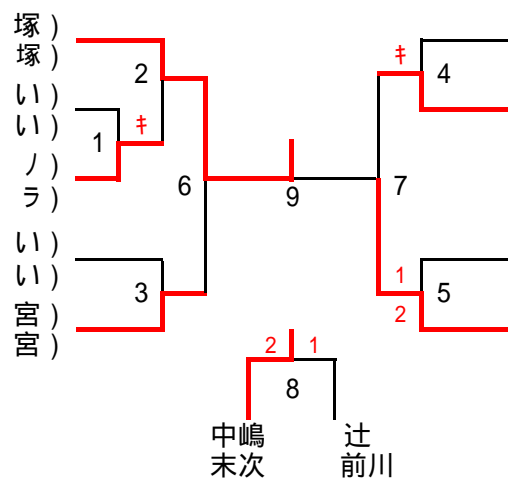

90歳女子複 (90WD)

- 1 山 下 佳 子 (宝)
- 2 山 田 優 子 (あ)
- 3 久 保 悦 子 (ボ)
- 4 原 岡 か ず え (あ)
- 5 中 嶋 京 美 子 (西)

じじ
ささ
ささ
ささ

- 6 西 岡 千 枝 (成 徳 ス マ イ ル)
- 7 辻 美 香 恵 (宝 塚)
- 8 石 花 桂 子 (あ じ さ い)
- 9 中 村 雅 美 (あ じ さ い)
- 宿 里 和 江 (西 宮)