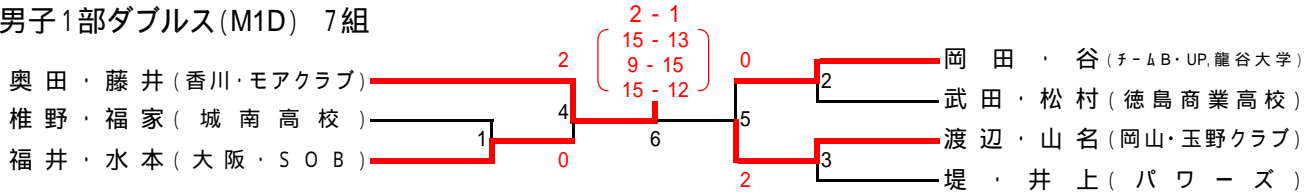

男子1部ダブルス(M1D) 7組

男子2部ダブルス(M2D) 32組

男子3部ダブルス(M3D) 46組