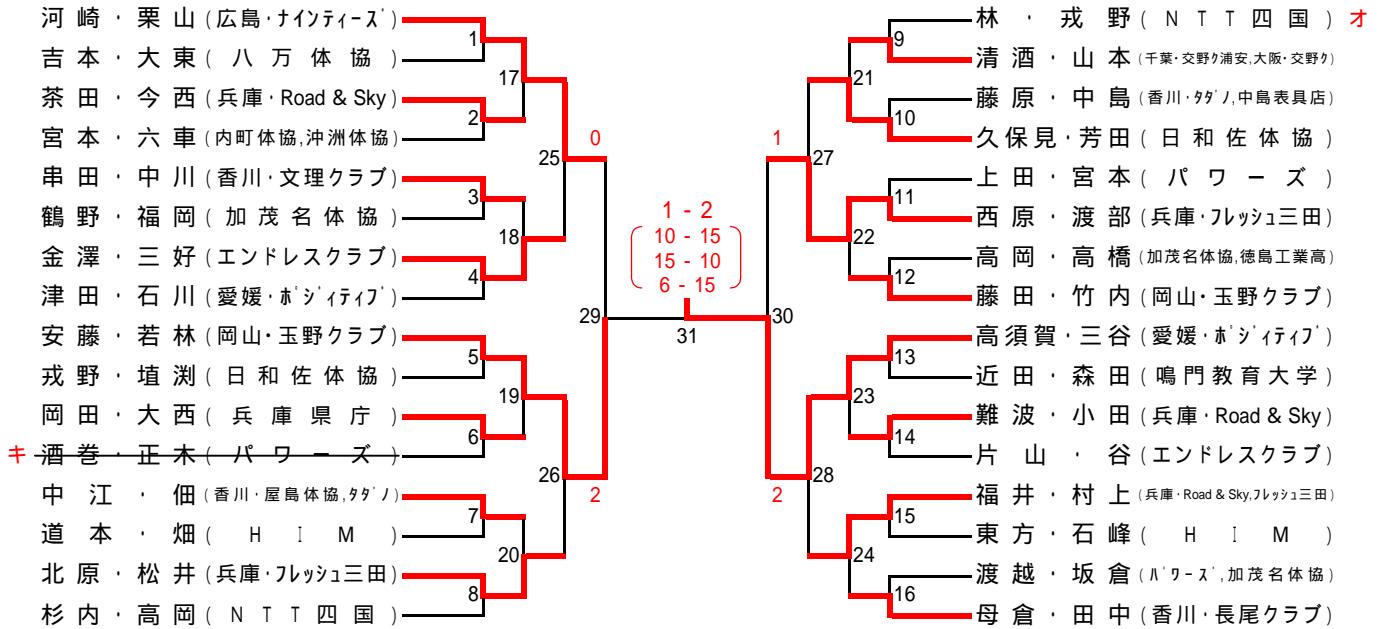

男子1部ダブルス(M1D) 7組

男子2部ダブルス(M2D) 32組

男子3部ダブルス(M3D) 46組