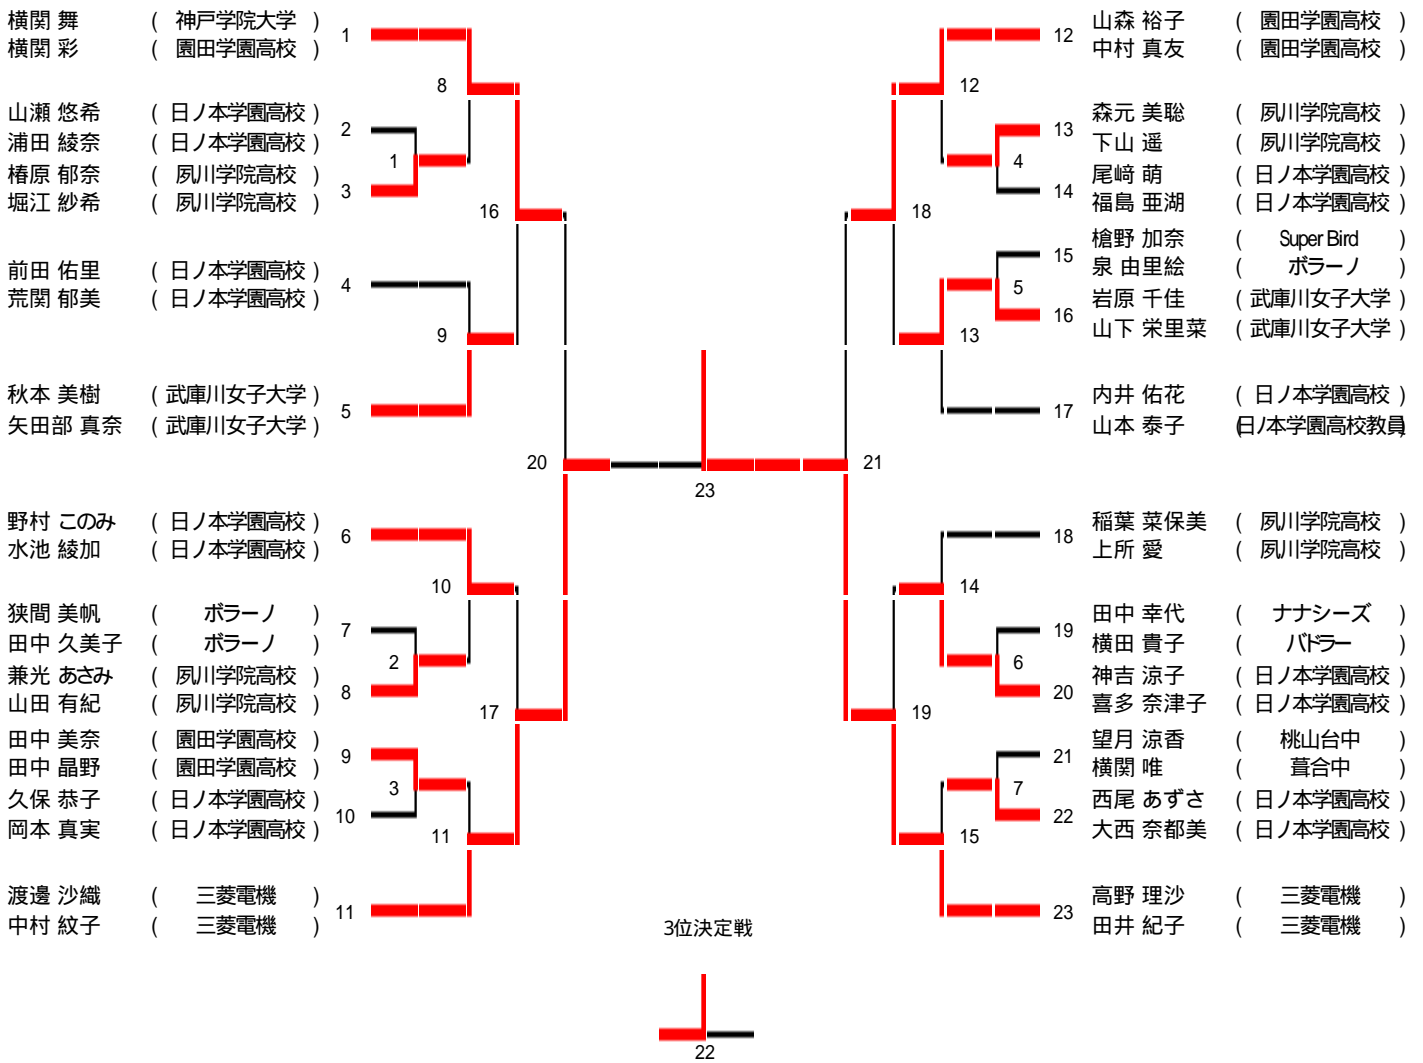

一般男子複A

第20回兵庫県バドミントンカーニバル大会

一般女子複A

第20回兵庫県パドミントンカーニバル大会

90歳以上男子複

第20回兵庫県パドミントンカーニバル大会

90歳以上女子複

第20回兵庫県パドミントンカーニバル大会

110歳以上混合複

第20回兵庫県パドミントンカーニバル大会