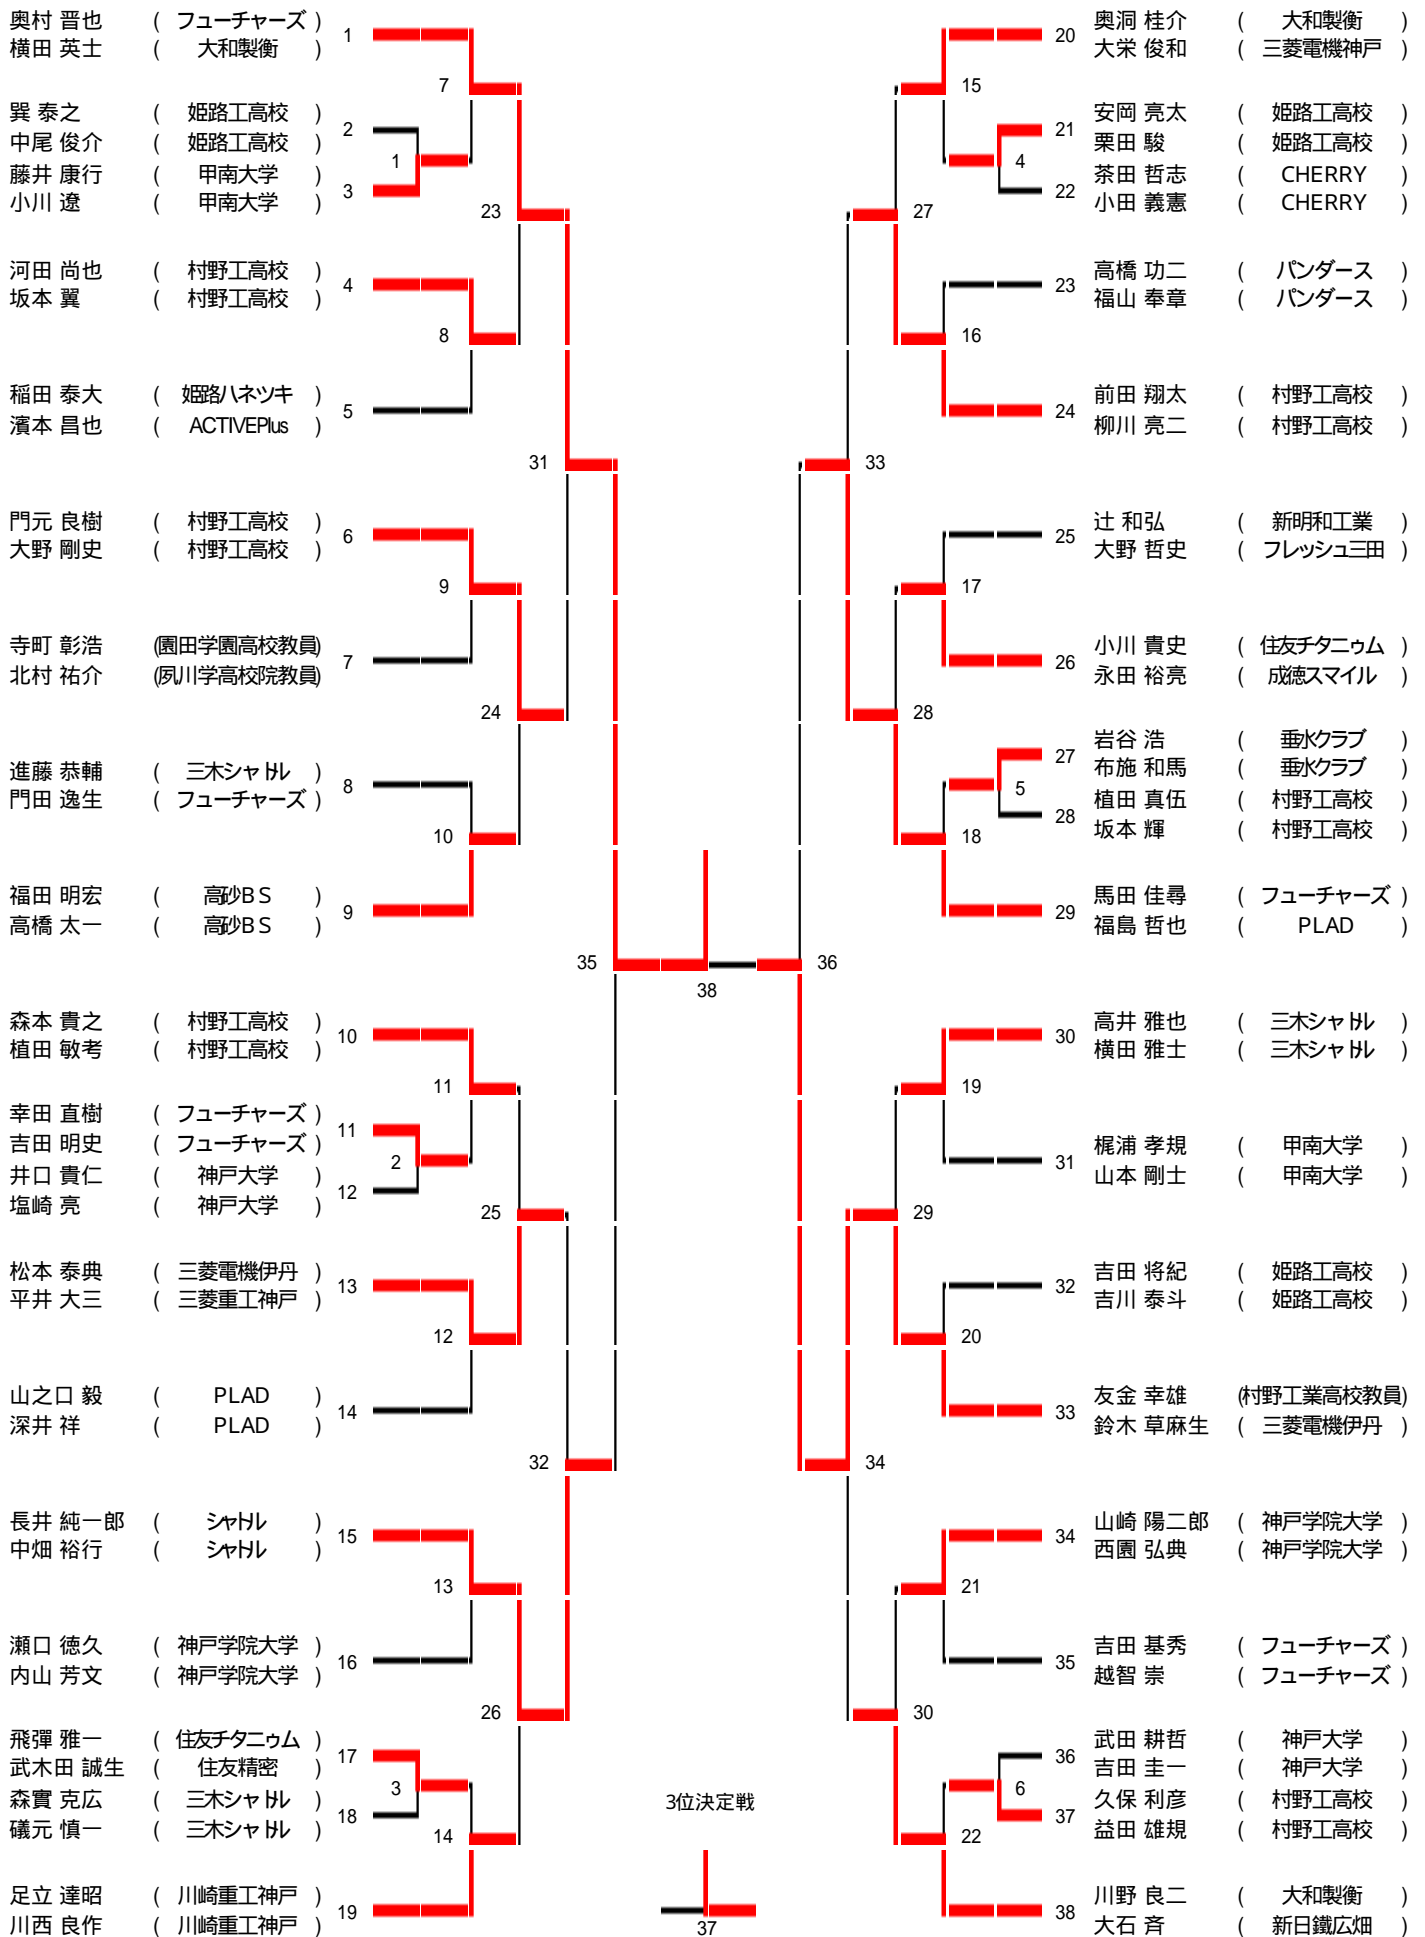

一般男子複A

第20回兵庫県バドミントンカーニバル大会

一般女子複A

第20回兵庫県パドミントンカーニバル大会

90歳以上男子複

第20回兵庫県パドミントンカーニバル大会

90歳以上女子複

第20回兵庫県パドミントンカーニバル大会

110歳以上混合複

第20回兵庫県パドミントンカーニバル大会