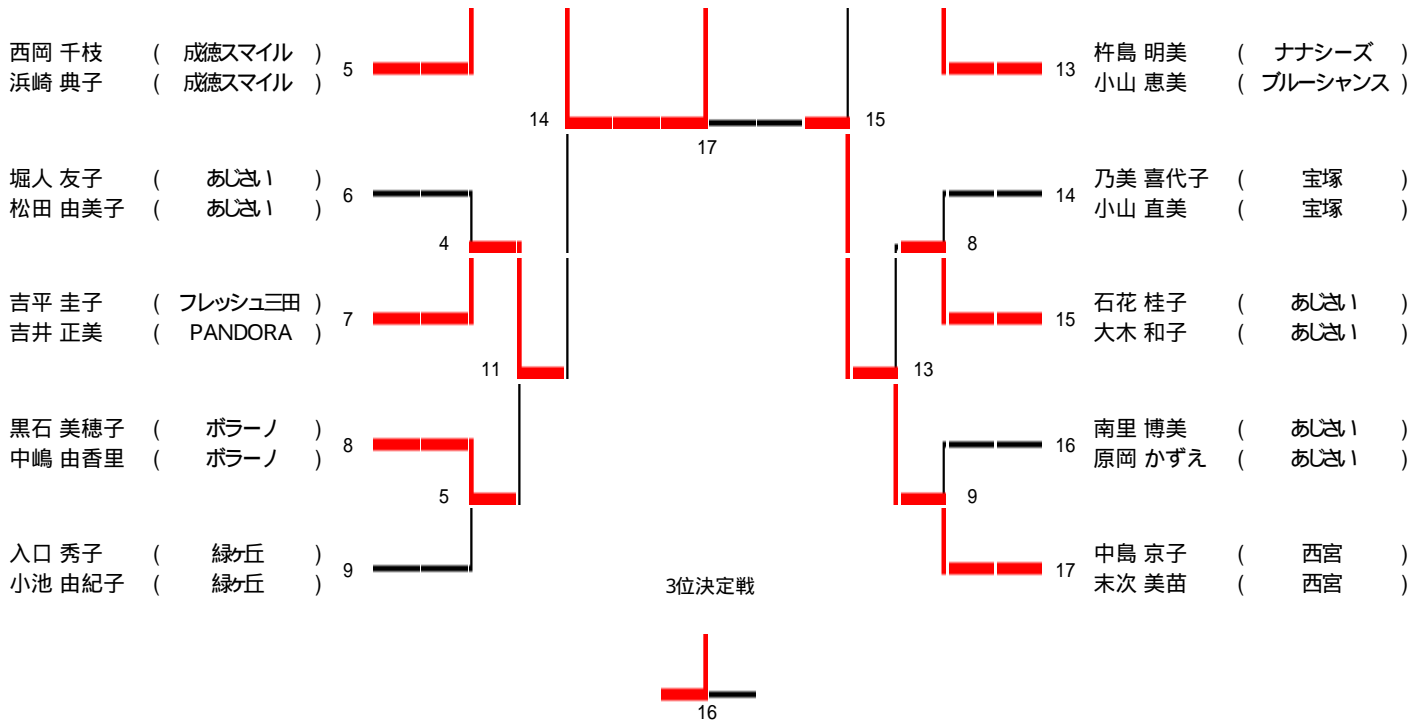

一般男子複A

第20回兵庫県バドミントンカーニバル大会

一般女子複A

第20回兵庫県パドミントンカーニバル大会

90歳以上男子複

第20回兵庫県パドミントンカーニバル大会

90歳以上女子複

第20回兵庫県パドミントンカーニバル大会

110歳以上混合複

第20回兵庫県パドミントンカーニバル大会