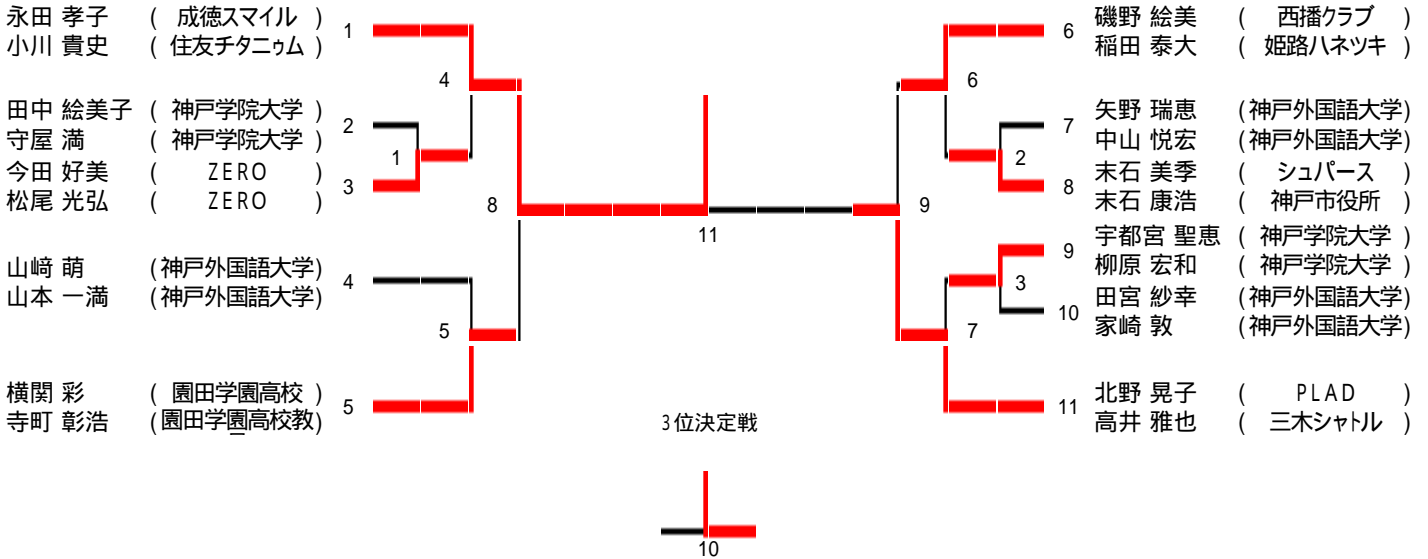

一般混合複A

第20回兵庫県バドミントンカーニバル大会

一般混合複B

第20回兵庫県バドミントンカーニバル大会

90歳以上混合複

第20回兵庫県バドミントンカーニバル大会

## 110歳以上女子複