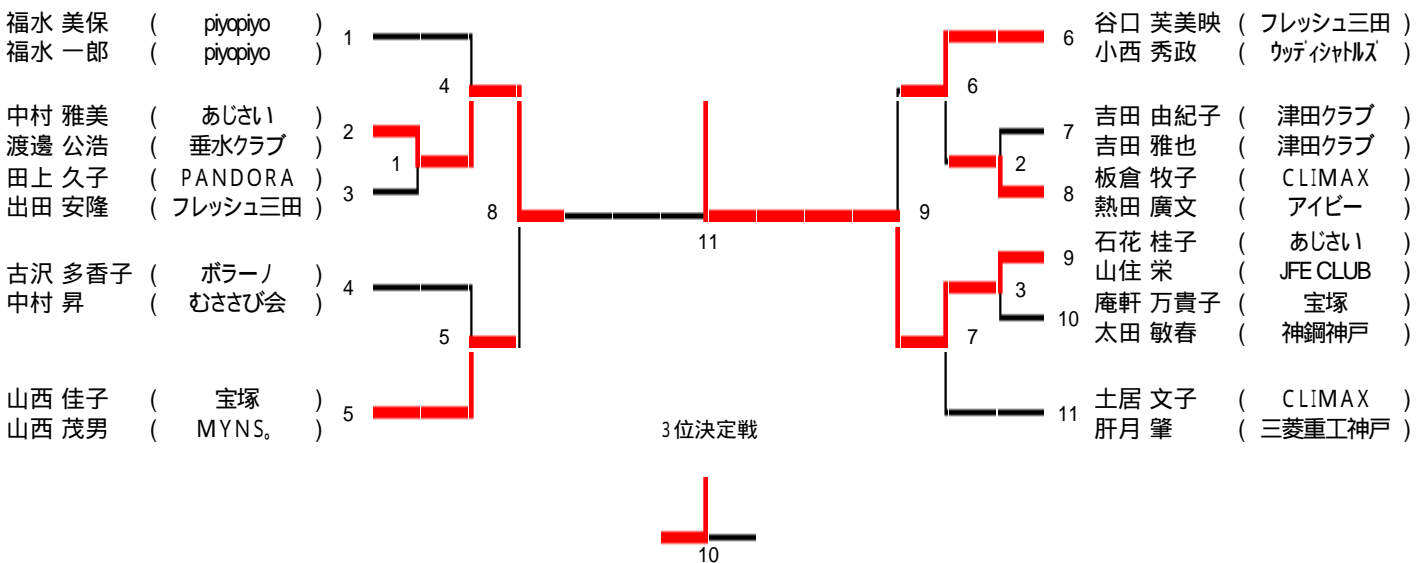

一般混合複A

第20回兵庫県バドミントンカーニバル大会

一般混合複B

第20回兵庫県バドミントンカーニバル大会

90歳以上混合複

第20回兵庫県バドミントンカーニバル大会

## 110歳以上女子複