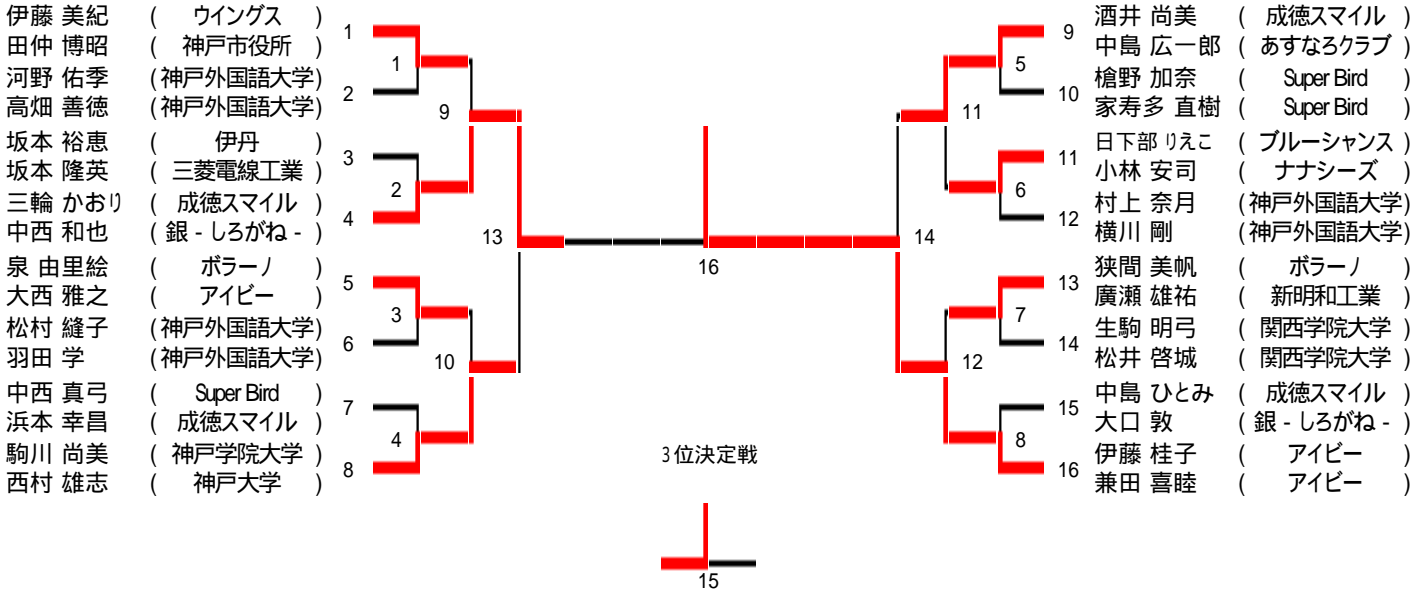

一般混合複A

第20回兵庫県バドミントンカーニバル大会

一般混合複B

第20回兵庫県バドミントンカーニバル大会

90歳以上混合複

第20回兵庫県バドミントンカーニバル大会

## 110歳以上女子複

## 第20回兵庫県バドミントンカーニバル大会

薬師寺 久美子 ( 北神クラブ )  
 黒崎 ヒデ子 ( 北神クラブ )

井上 弥生 ( 津田クラブ )  
 居相 昇代 ( 津田クラブ )  
 酒巻 美代子 ( 宝塚 )  
 市岡 真知子 ( 宝塚 )

4 北村 洋子 ( 緑ヶ丘 )  
 入口 秀子 ( 緑ヶ丘 )  
 5 中村 富美子 ( ワンピース )  
 上田 美穂子 ( ワンピース )