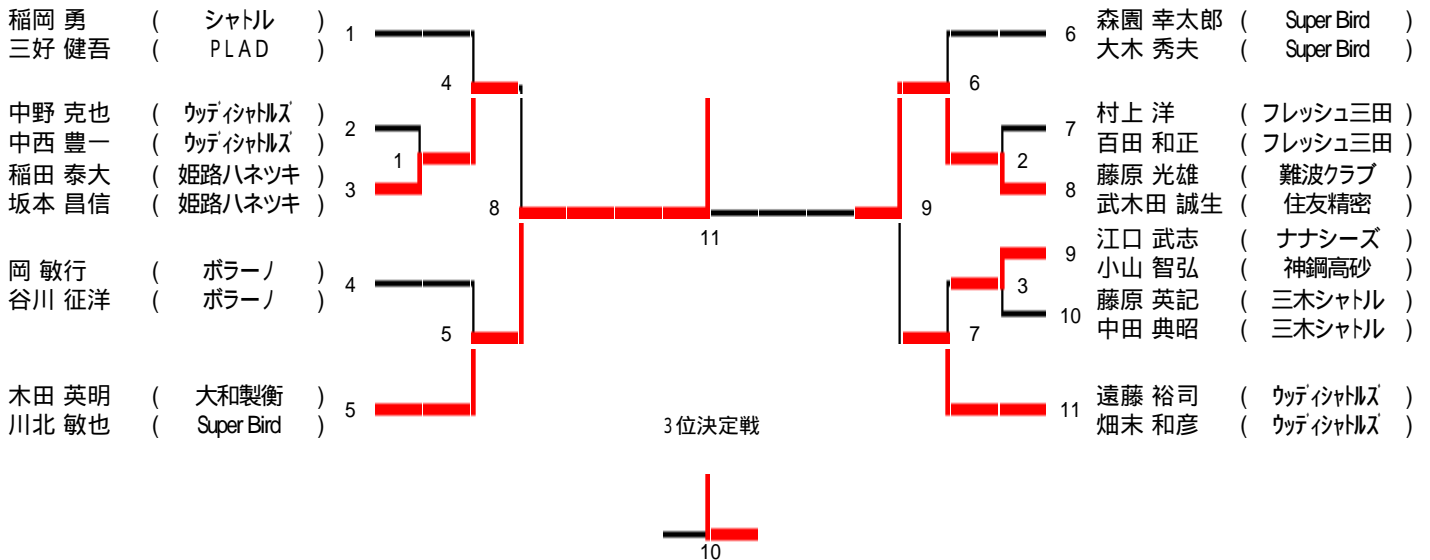

70歳以上男子複

第20回兵庫県バドミントンカーニバル大会

70歳以上女子複

第20回兵庫県バドミントンカーニバル大会

100歳以上女子複

第20回兵庫県バドミントンカーニバル大会

110歳以上男子複

第20回兵庫県バドミントンカーニバル大会

120歳以上混合複

第20回兵庫県バドミントンカーニバル大会

- 原岡 かずえ (あじさい)
- 佐々木 繁夫 (垂水クラブ)
- 神谷 晴美 (北神クラブ)
- 服部 清彦 (PANDORA)
- 富増 匡子 (宝塚)
- 田中 紀久 (神鋼神戸)

- 桐原 光子 (CLIMAX)
- 平野 一郎 (垂水クラブ)
- 梅田 ふみ子 (宝塚)
- 小林 勝昭 (神鋼神戸)