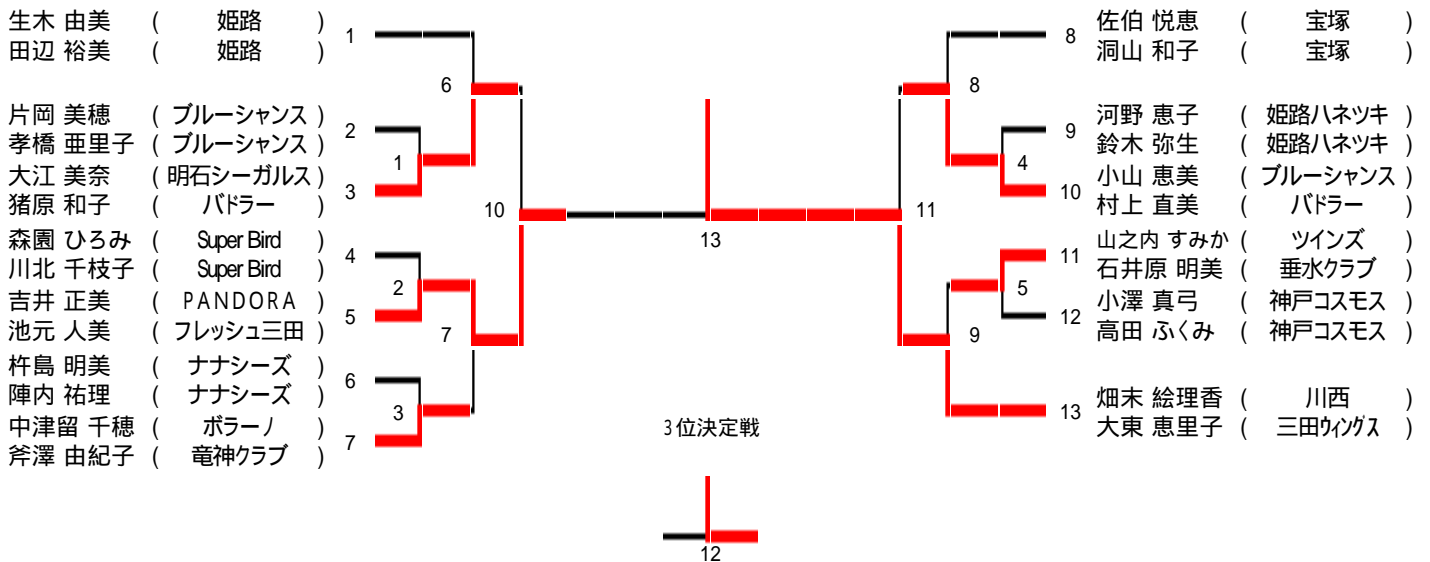

70歳以上男子複

第20回兵庫県バドミントンカーニバル大会

70歳以上女子複

第20回兵庫県バドミントンカーニバル大会

100歳以上女子複

第20回兵庫県バドミントンカーニバル大会

110歳以上男子複

第20回兵庫県バドミントンカーニバル大会

120歳以上混合複

第20回兵庫県バドミントンカーニバル大会

- 原岡 かずえ (あじさい)
- 佐々木 繁夫 (垂水クラブ)
- 神谷 晴美 (北神クラブ)
- 服部 清彦 (PANDORA)
- 富増 匡子 (宝塚)
- 田中 紀久 (神鋼神戸)

- 桐原 光子 (CLIMAX)
- 平野 一郎 (垂水クラブ)
- 梅田 ふみ子 (宝塚)
- 小林 勝昭 (神鋼神戸)