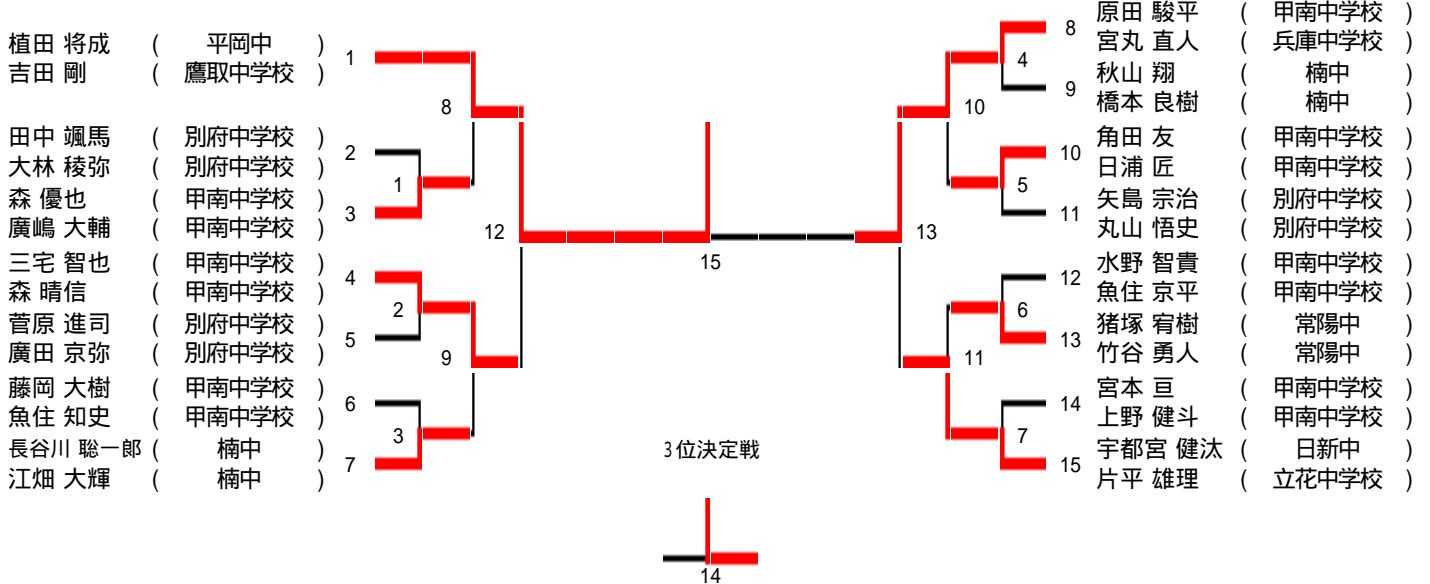

中学男子複

第22回兵庫県バドミントンカーニバル大会