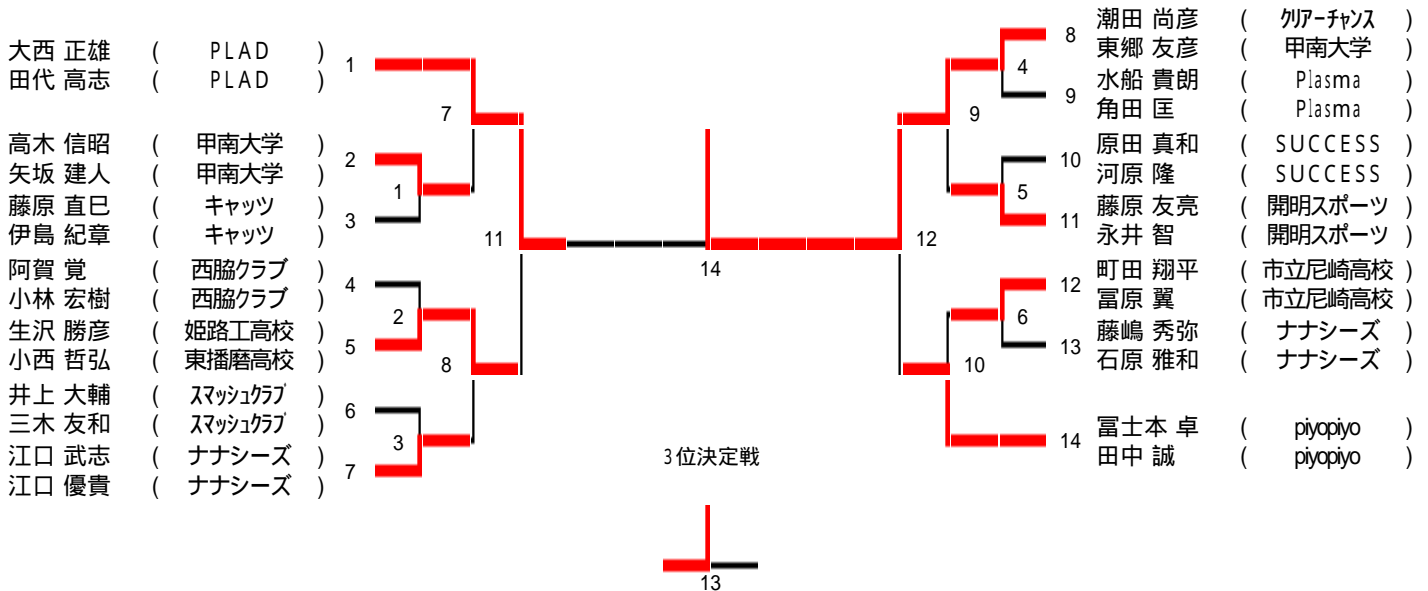

一般男子複B

第22回兵庫県バドミントンカーニバル大会