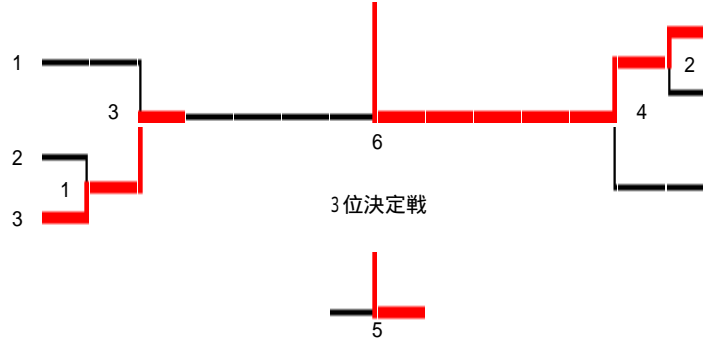

一般男子単A

第63回兵庫県民体育大会バドミントン競技

一般女子複A

第63回兵庫県民体育大会バドミントン競技

30歳以上混合複

第63回兵庫県民体育大会バドミントン競技

- 中村 恭子 (バドラー)
- 井下 勝昌 (クアア-チャンス)
- 森實 幸代 (バドラー)
- 森實 克広 (三木シャトル)
- 細見 美香 (ACTIVEPlus)
- 濱本 昌也 (三菱電機姫路)

- 西多 優子 (バドラー)
- 三好 健吾 (PLAD)
- 三輪 かおり (成徳スマイル)
- 飛弾 雅一 (大阪テクノテック)
- 時實 圭子 (竜神クラブ)
- 川畑 典之 (竜神クラブ)