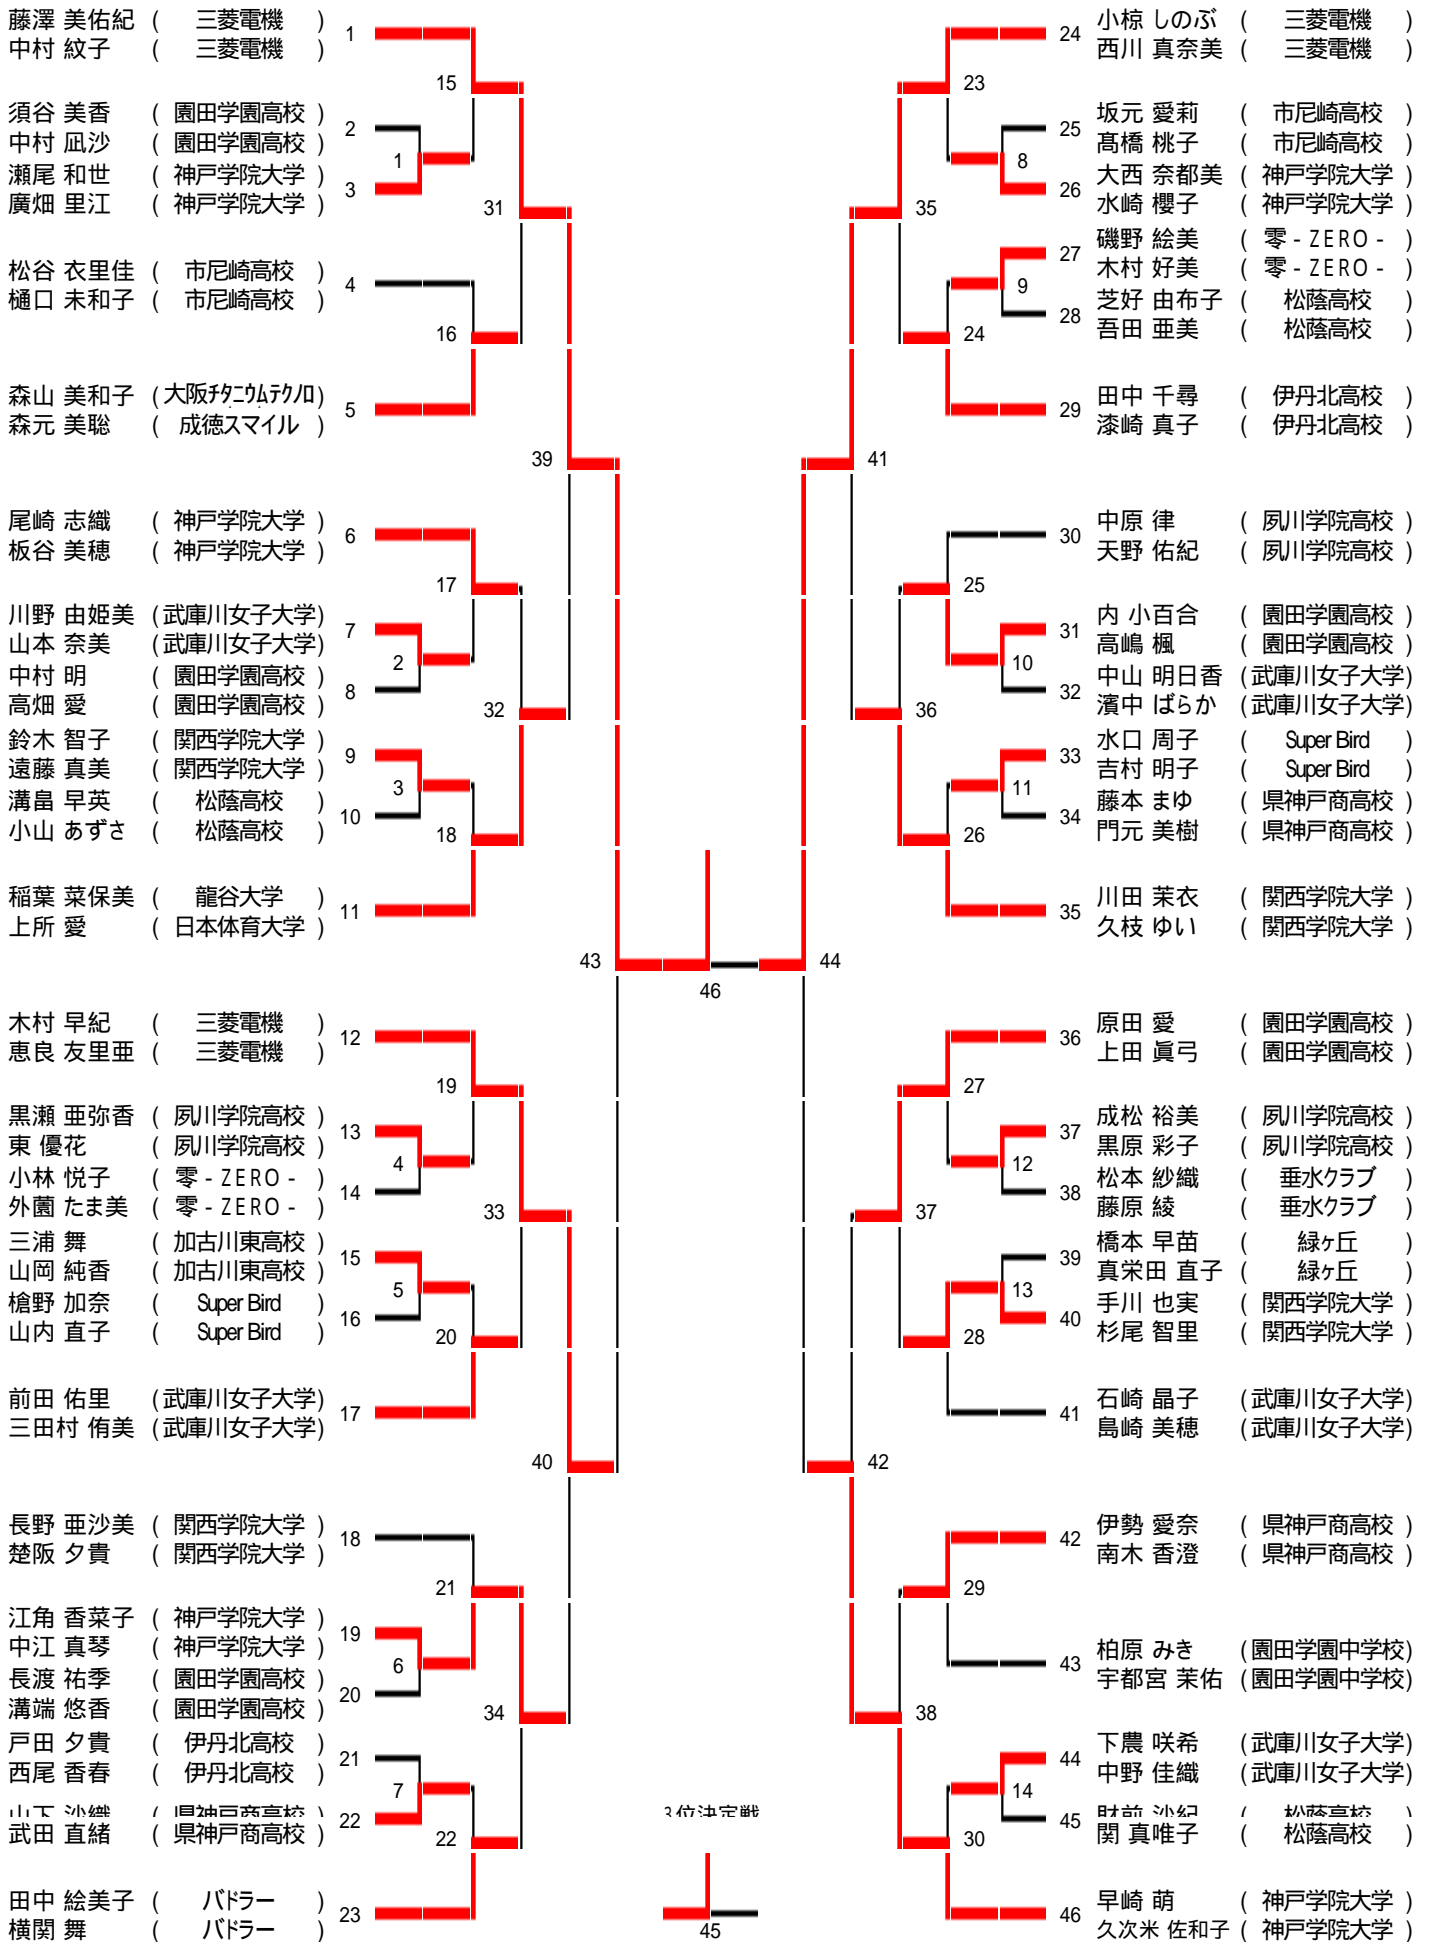

一般女子複A

第63回兵庫県民体育大会バドミントン競技