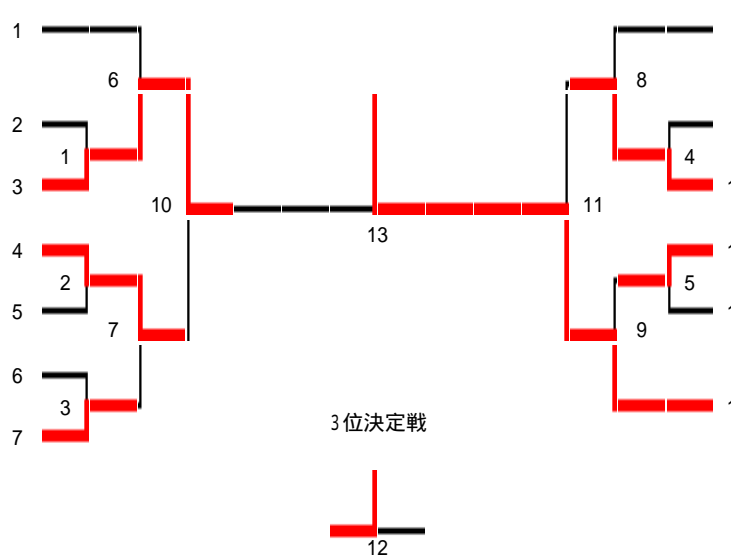

90歳以上女子複

第23回兵庫県バドミントンカーニバル大会 兼、

吉原 恭子 (神戸コスモス)
堀北 道代 (神戸コスモス)
玄海 淳子 (アドバンス)
黒田 香 (アドバンス)
柳原 和恵 (垂水クラブ)
石井原 明美 (垂水クラブ)
原田 加代子 (伊丹)
坂田 幸子 (伊丹)
藤本 由美 (自由が丘)
川嶋 英子 (自由が丘)
久保 悦子 (ポラーノ)
渦古 恵美 (垂水クラブ)
洞山 和子 (宝塚)
松岡 桂子 (宝塚)

佐伯 悦恵 (宝塚)
辻 美香恵 (宝塚)
林 ミエ子 (バンピクラブ)
井福 まり (バンピクラブ)
大野 直美 (フラッシュ三田)
朝位 安代 (フラッシュ三田)
黒石 美穂子 (ポラーノ)
伊藤 峰子 (ポラーノ)
青木 有子 (芦屋)
岩橋 志津 (芦屋)
金丸 幸子 (あじさい)
南里 博美 (あじさい)