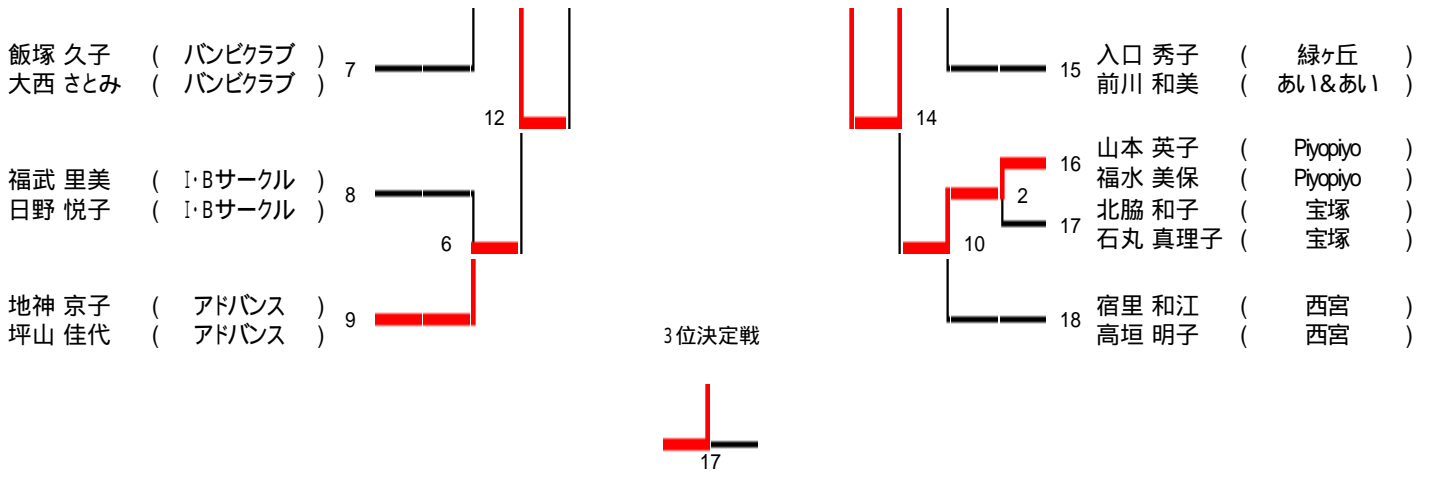

110歳以上混合複

第23回兵庫県バドミントンカーニバル大会 兼、

親子複B

第23回兵庫県バドミントンカーニバル大会 兼、