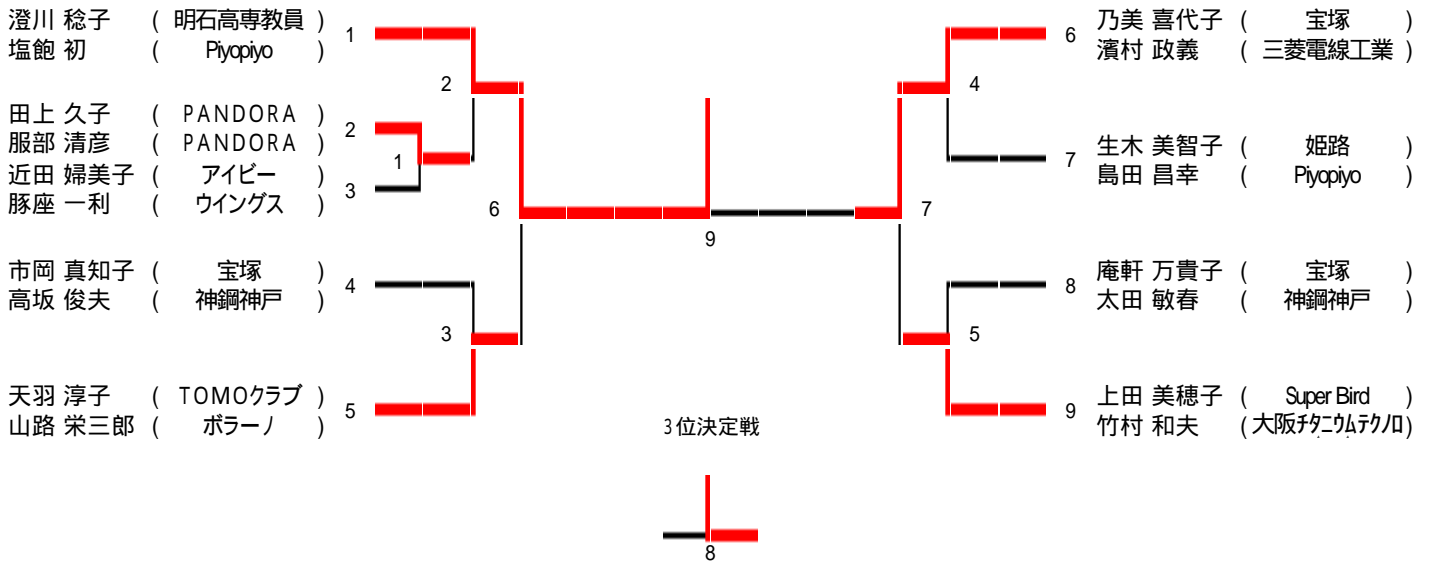

110歳以上混合複

第23回兵庫県バドミントンカーニバル大会 兼、