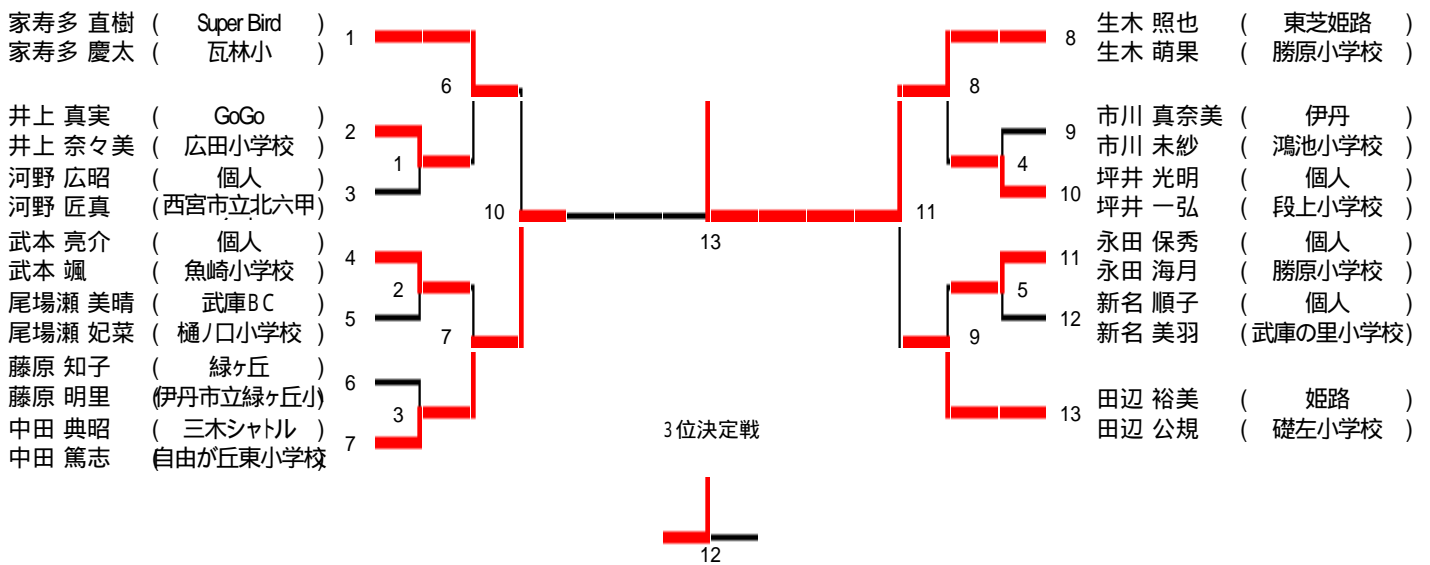

# 親子複A

	田辺 田辺	谷川 谷川	岩橋 岩橋								得点	ゲーム	マッチ	勝敗	順位
田辺(NANASEA'Z) 田辺(書写中学校)		2-0†	2-0								84-24	4-0	2-0	2-0	1
											77.78%	100.0%	100.0%		
谷川(ボラーノ) 谷川(山口中学校)	†0-2		†0-2								0-84	0-4	0-2	0-2	3
											0.00%	0.0%	0.0%		
岩橋(JFE CLUB) 岩橋(武庫川大附中学校)	0-2	2-0†									66-42	2-2	1-1	1-1	2
											61.11%	50.0%	50.0%		