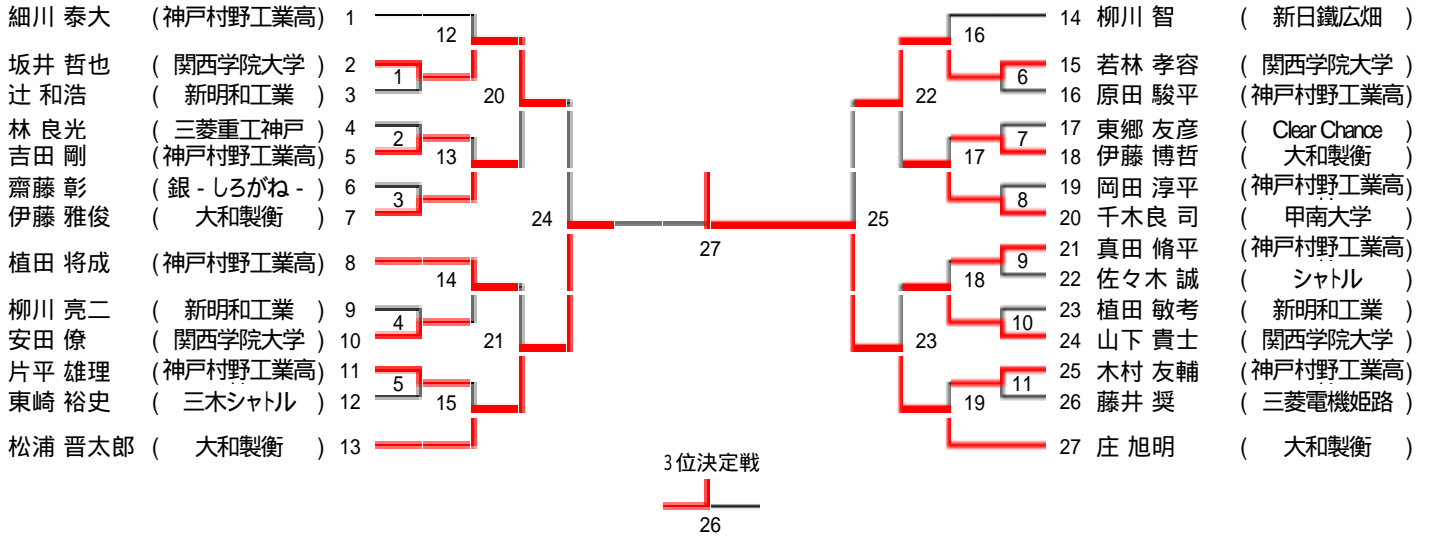

27位 東郷 友彦 (Clear Chance)

一般男子単

平成22年度兵庫県総合バドミントン選手権大会

一般女子複

平成22年度兵庫県総合バドミントン選手権大会

- 鈴木 智子 (関西学院大学)
- 村岡 尚実 (関西学院大学)
- 水口 周子 (Super Bird)
- 吉村 明子 (Super Bird)
- 高嶋 楓 (園田学園高校)
- 長渡 祐季 (園田学園高校)
- 高畑 愛 (園田学園高校)
- 溝端 悠香 (園田学園高校)
- 下農 咲希 (武庫川女子大学)
- 中居 茉利 (武庫川女子大学)
- 漆崎 真子 (伊丹北高校)
- 秋田 楓 (伊丹北高校)
- 箱崎 裕子 (成徳スマイル)
- 森山 美和子 (大阪ナカニカド)