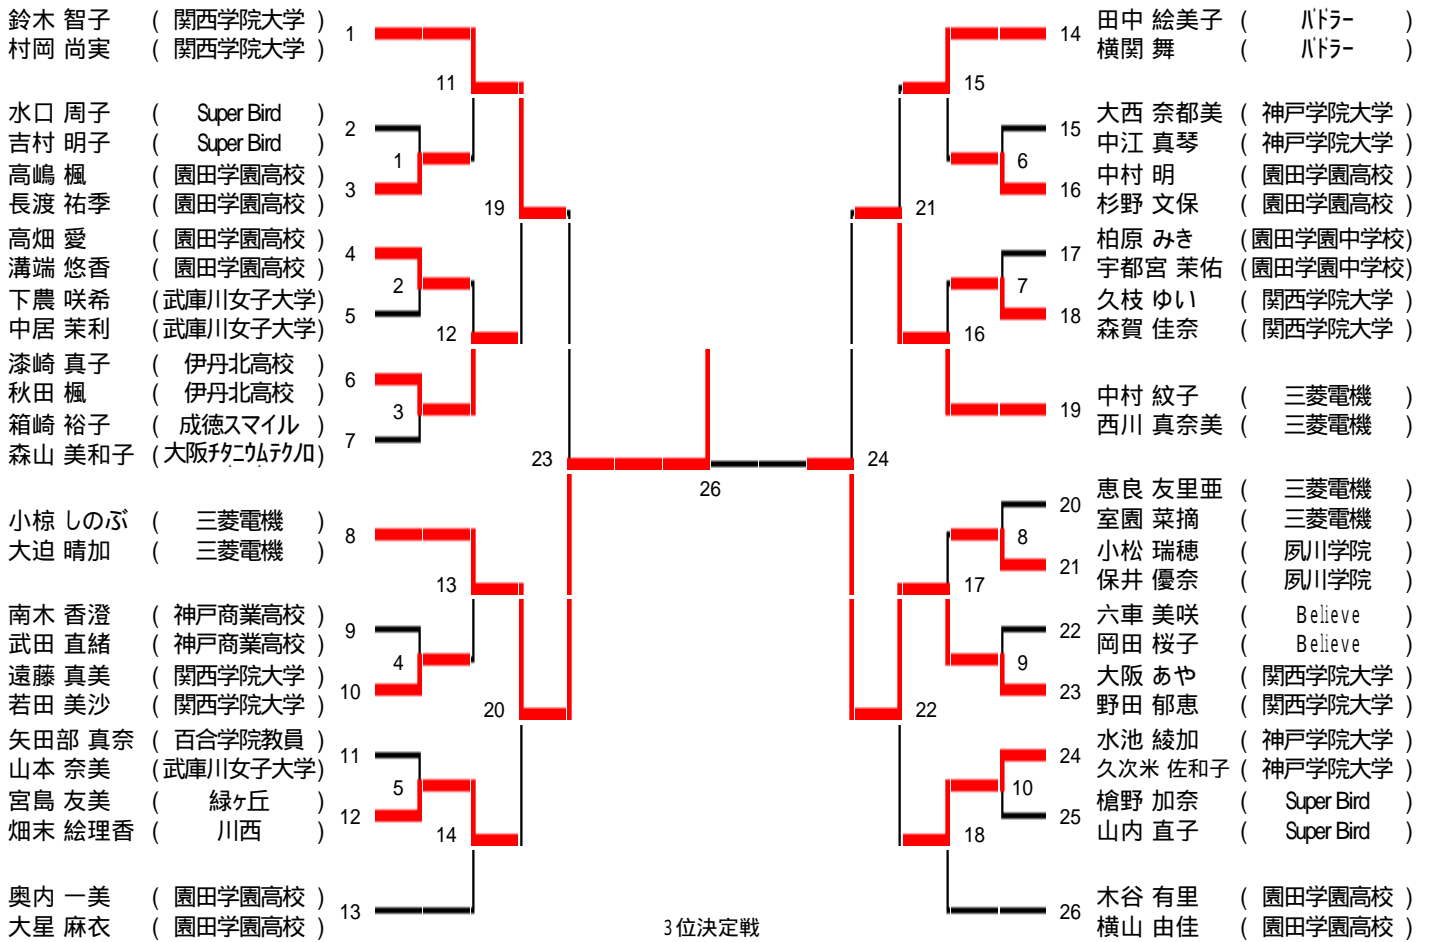

27位 東郷 友彦 (Clear Chance)

一般男子単

平成22年度兵庫県総合バドミントン選手権大会

一般女子複

平成22年度兵庫県総合バドミントン選手権大会

- 鈴木 智子 (関西学院大学)
- 村岡 尚実 (関西学院大学)
- 水口 周子 (Super Bird)
- 吉村 明子 (Super Bird)
- 高嶋 楓 (園田学園高校)
- 長渡 祐季 (園田学園高校)
- 高畑 愛 (園田学園高校)
- 溝端 悠香 (園田学園高校)
- 下農 咲希 (武庫川女子大学)
- 中居 茉利 (武庫川女子大学)
- 漆崎 真子 (伊丹北高校)
- 秋田 楓 (伊丹北高校)
- 箱崎 裕子 (成徳スマイル)
- 森山 美和子 (大阪ナカニカド)