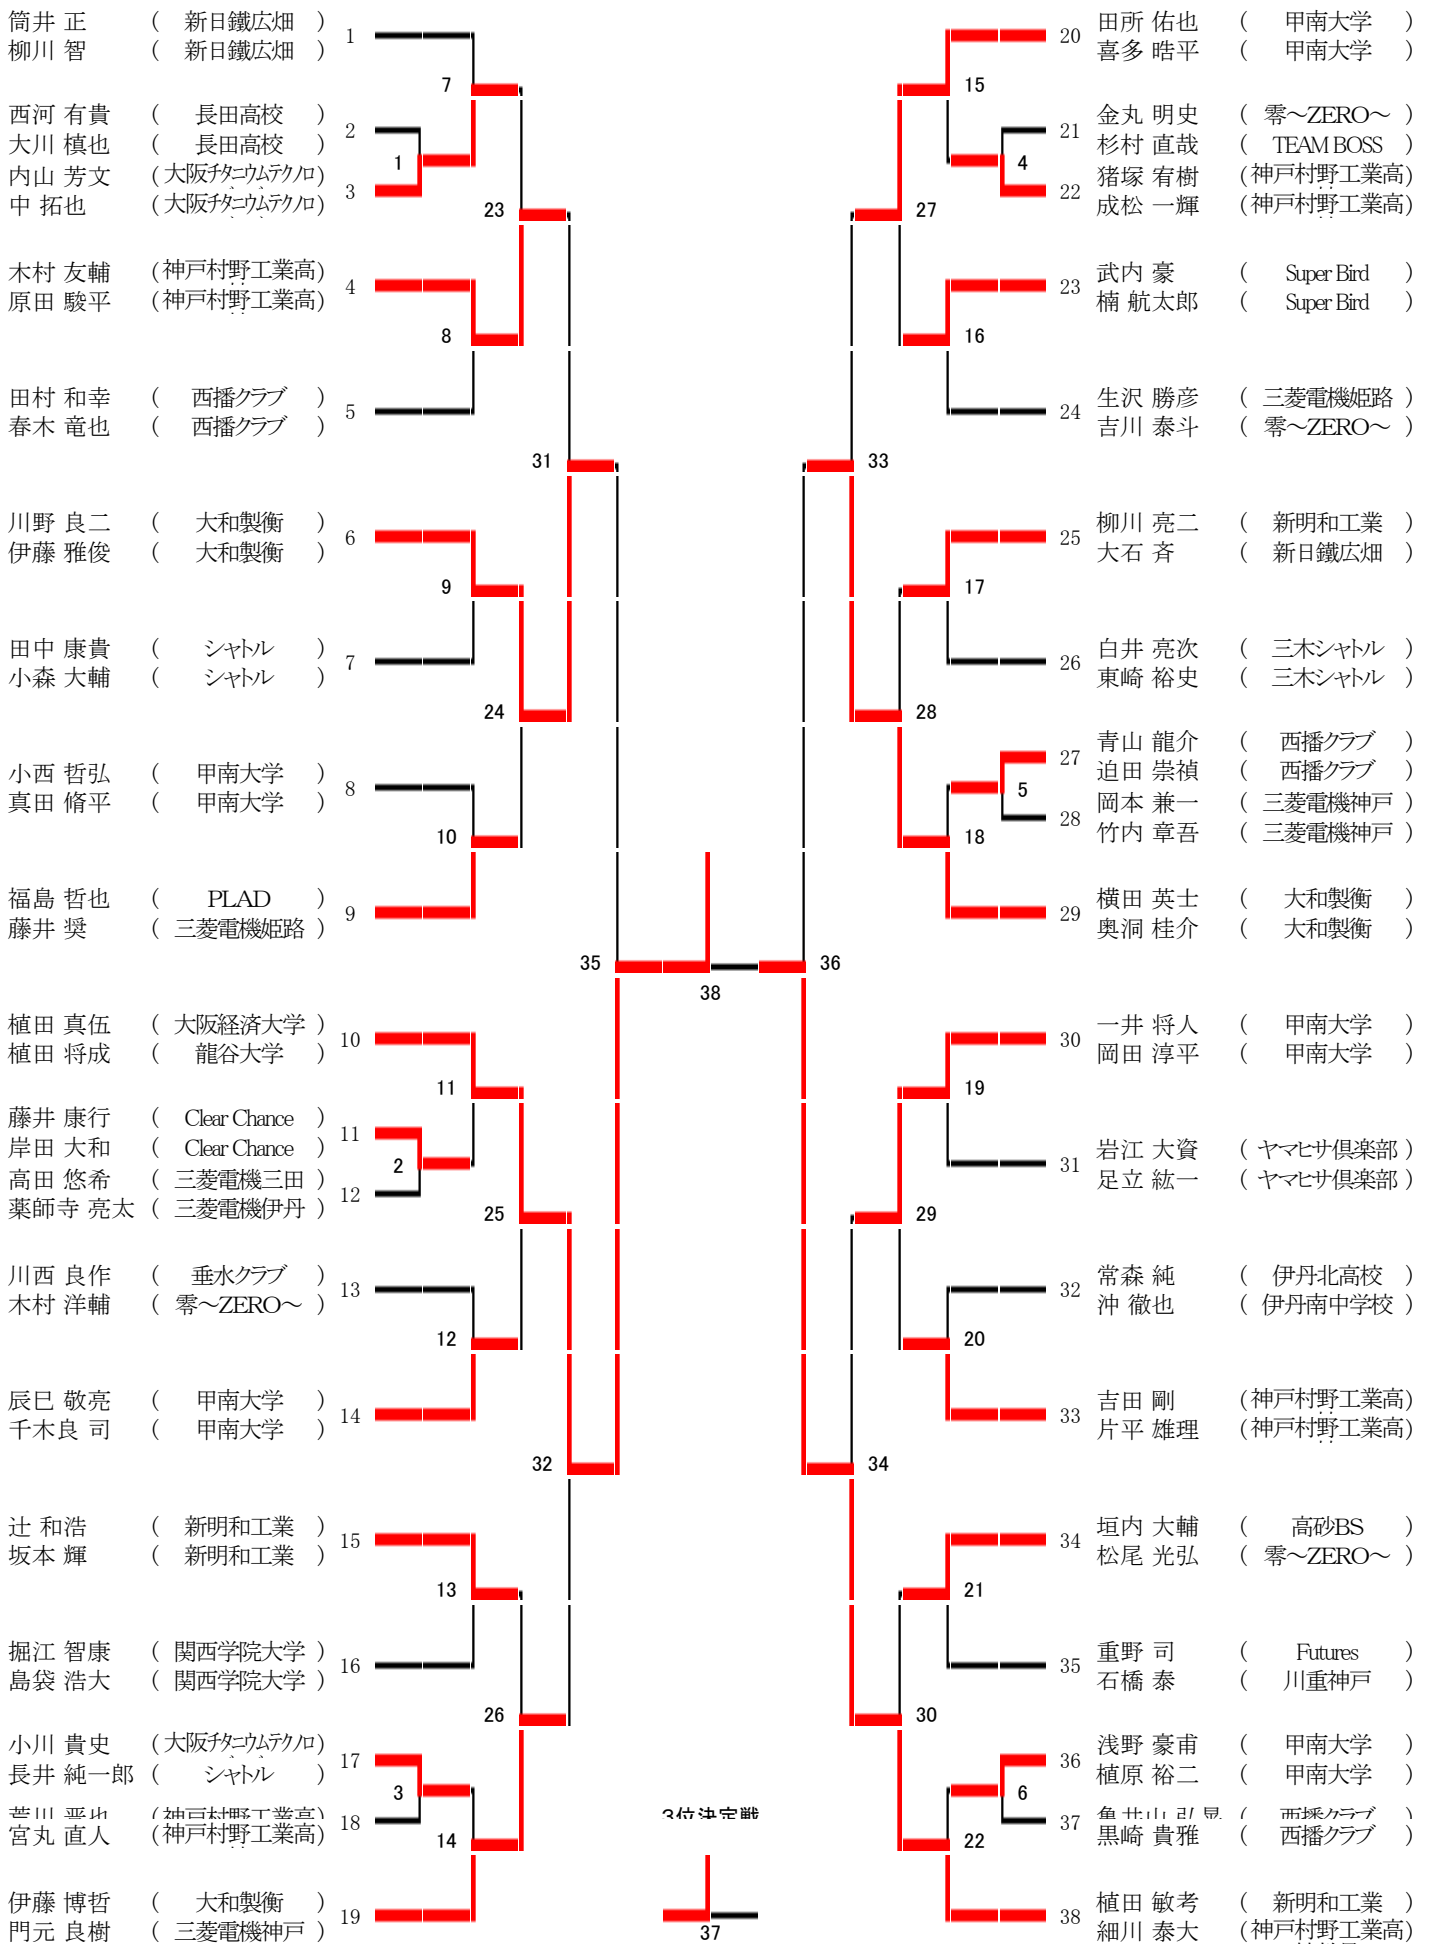

一般男子複A

第65回兵庫県民体育大会バドミントン競技