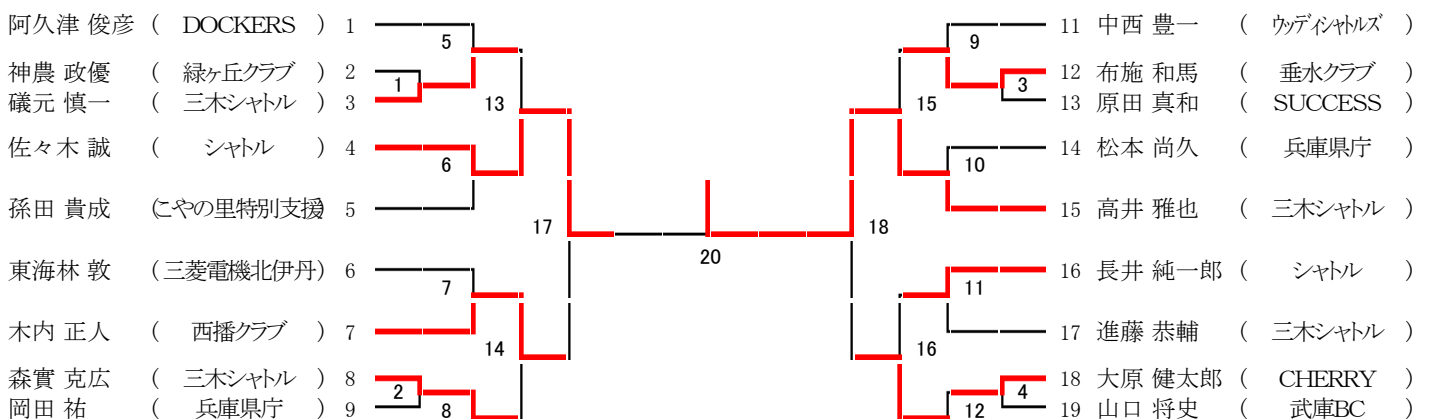

一般女子単A

第65回兵庫県民体育大会バドミントン競技

一般女子単B

第65回兵庫県民体育大会バドミントン競技

30歳以上男子単AB

第65回兵庫県民体育大会バドミントン競技

35歳以上男子単A

第65回兵庫県民体育大会バドミントン競技