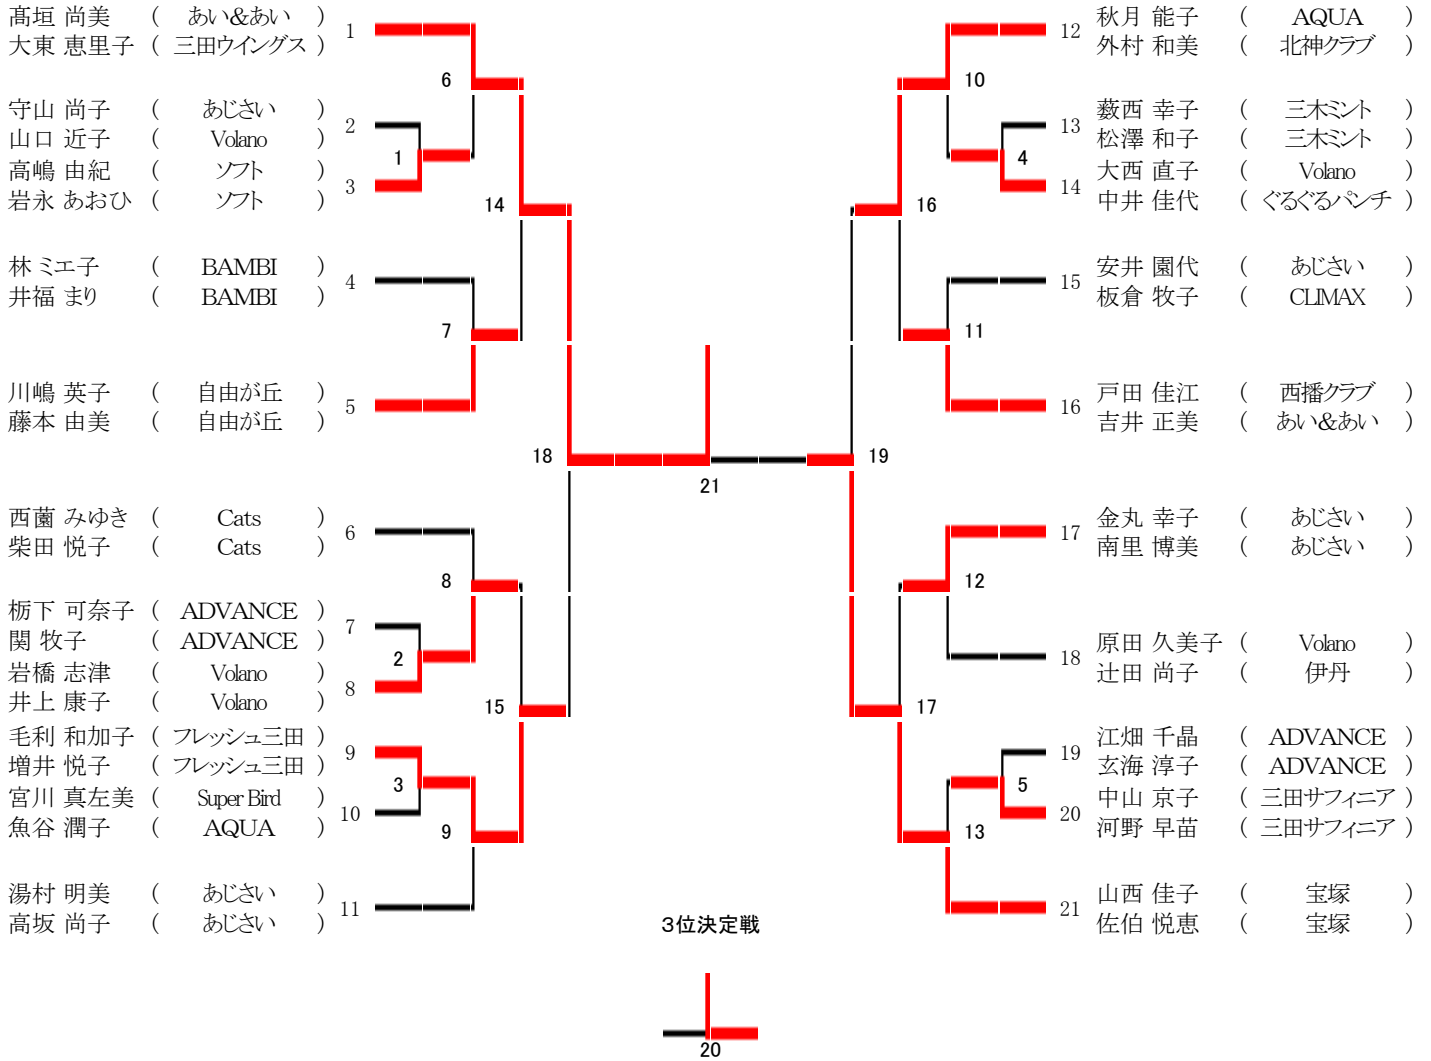

4

 5 佐々木 繁夫 (垂水クラブ)

一般男子複A

第65回兵庫県民体育大会バドミントン競技

30歳以上女子複AB

第65回兵庫県民体育大会バドミントン競技

45歳以上女子複AB

第65回兵庫県民体育大会バドミントン競技