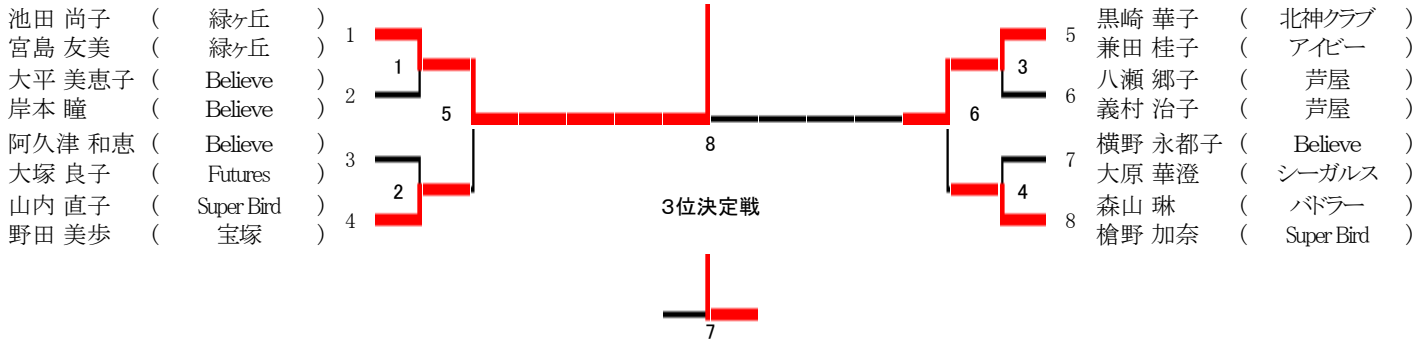

4

 5 佐々木 繁夫 (垂水クラブ)

一般男子複A

第65回兵庫県民体育大会バドミントン競技

30歳以上女子複AB

第65回兵庫県民体育大会バドミントン競技

45歳以上女子複AB

第65回兵庫県民体育大会バドミントン競技