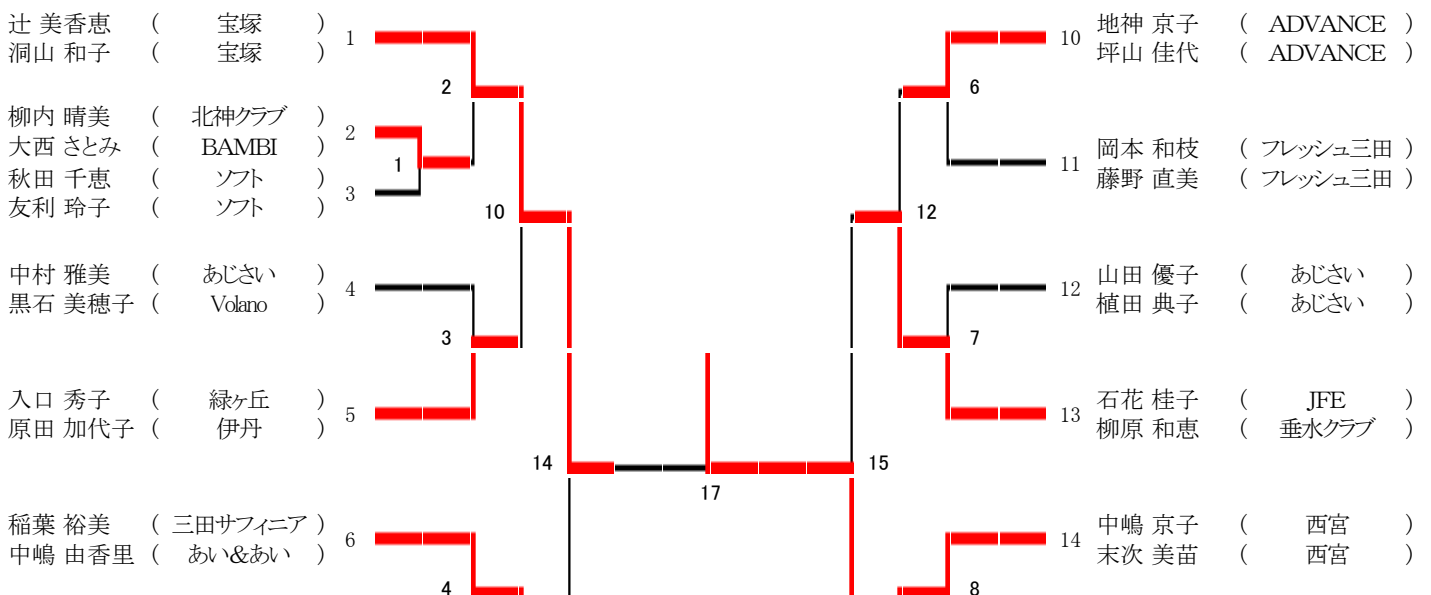

4

 5 佐々木 繁夫 (垂水クラブ)

一般男子複A

第65回兵庫県民体育大会バドミントン競技

30歳以上女子複AB

第65回兵庫県民体育大会バドミントン競技

45歳以上女子複AB

第65回兵庫県民体育大会バドミントン競技

50歳以上女子複A

第65回兵庫県民体育大会バドミントン競技

55歳以上女子複A

第65回兵庫県民体育大会バドミントン競技

60歳以上女子複A

第65回兵庫県民体育大会バドミントン競技

65歳以上女子複A

第65回兵庫県民体育大会バドミントン競技