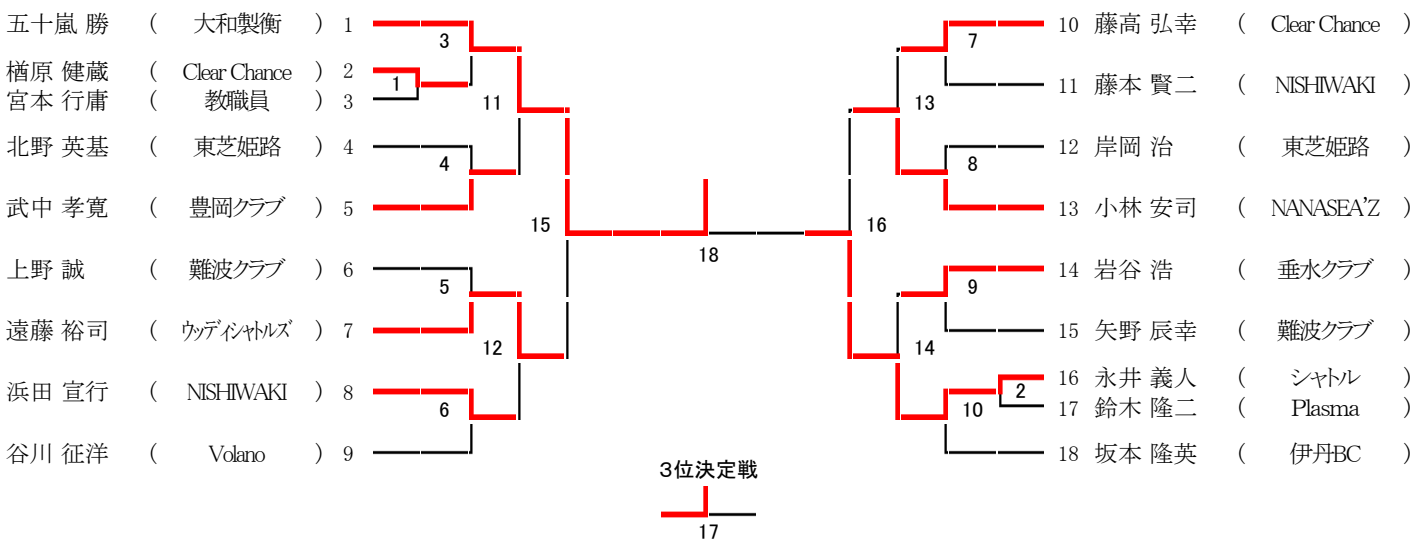

40歳以上男子単A

第65回兵庫県民体育大会バドミントン競技

45歳以上男子単AB

第65回兵庫県民体育大会バドミントン競技

55歳以上男子単A

第65回兵庫県民体育大会バドミントン競技

50歳以上男子単A

第65回兵庫県民体育大会バドミントン競技

60歳以上男子単A

第65回兵庫県民体育大会バドミントン競技

65歳以上男子単A

第65回兵庫県民体育大会バドミントン競技

70歳以上男子単A

第65回兵庫県民体育大会バドミントン競技