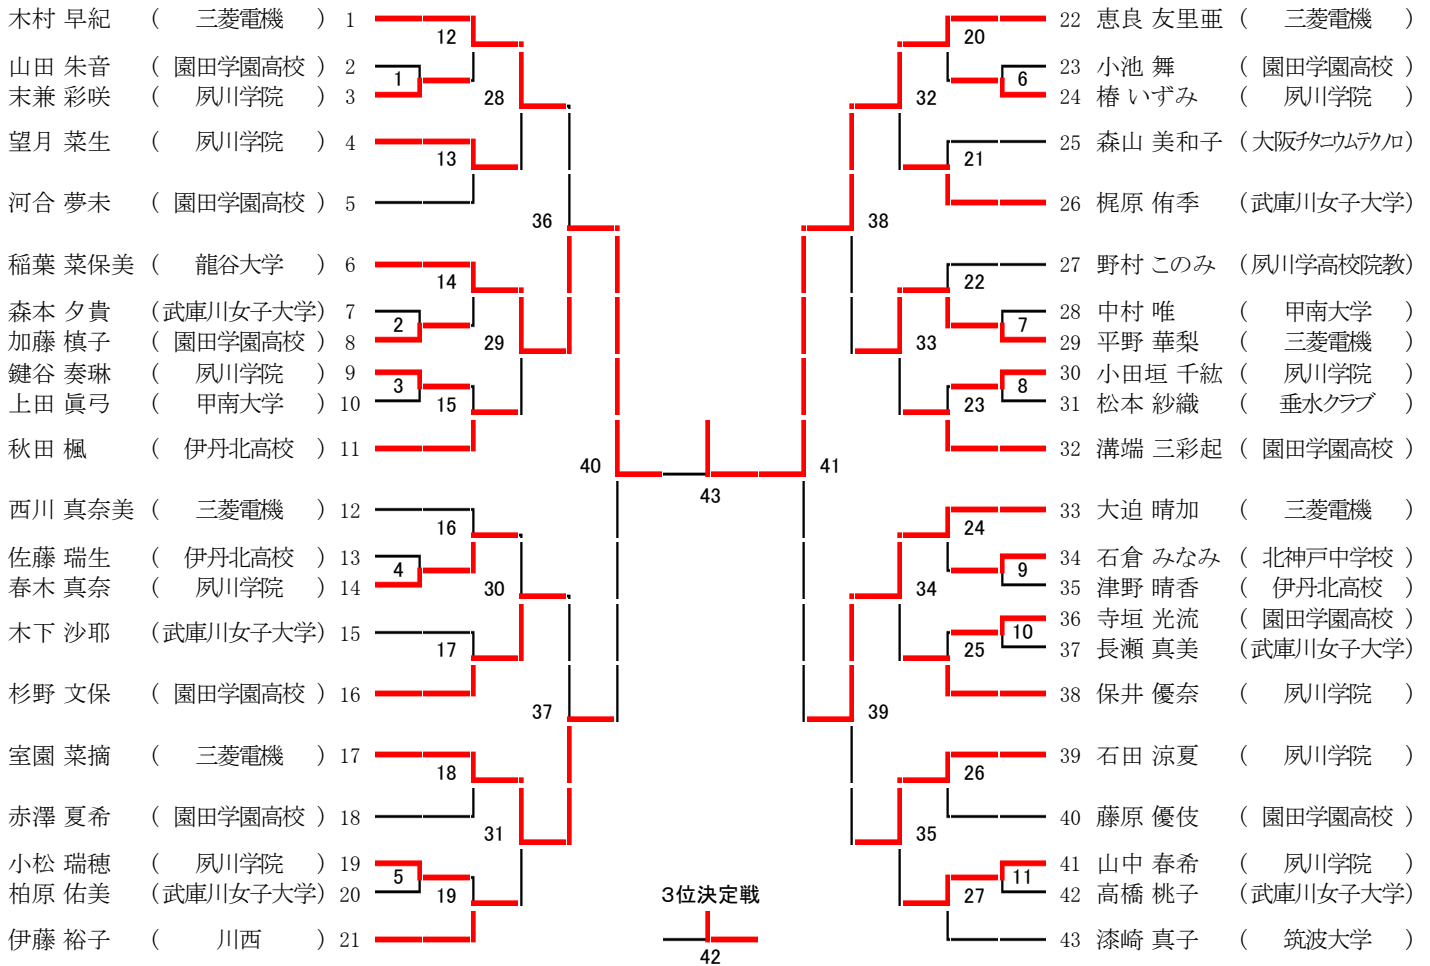

一般女子単A

第65回兵庫県民体育大会バドミントン競技

一般女子単B

第65回兵庫県民体育大会バドミントン競技

30歳以上男子単AB

第65回兵庫県民体育大会バドミントン競技

35歳以上男子単A

第65回兵庫県民体育大会バドミントン競技