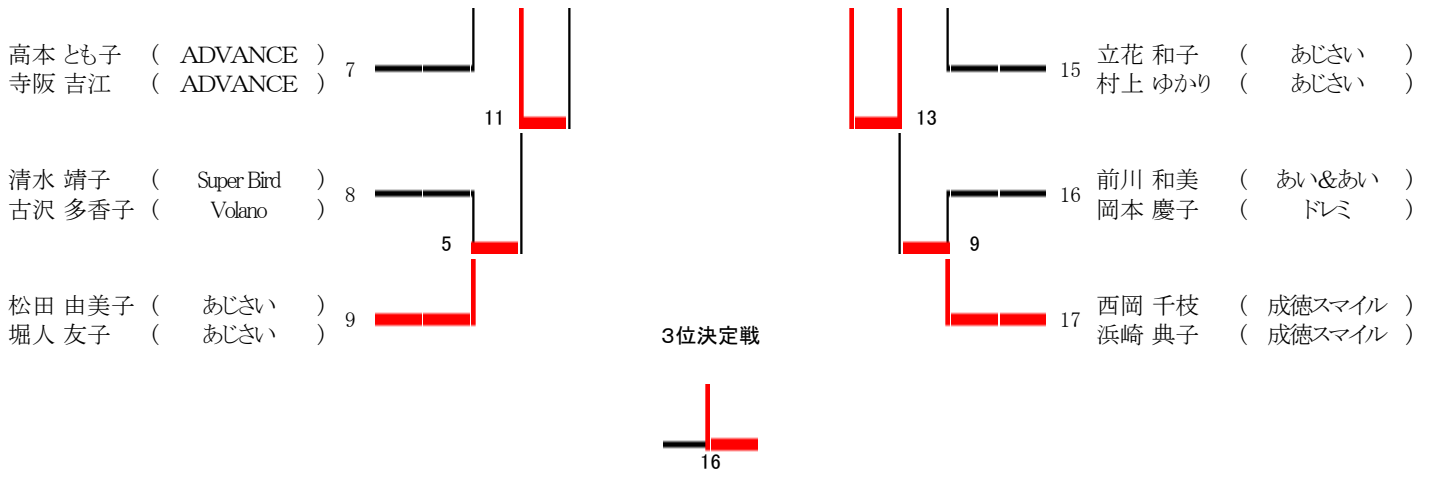

4

 5 佐々木 繁夫 (垂水クラブ)

一般男子複A

第65回兵庫県民体育大会バドミントン競技

30歳以上女子複AB

第65回兵庫県民体育大会バドミントン競技

45歳以上女子複AB

第65回兵庫県民体育大会バドミントン競技

50歳以上女子複A

第65回兵庫県民体育大会バドミントン競技

55歳以上女子複A

第65回兵庫県民体育大会バドミントン競技

60歳以上女子複A

第65回兵庫県民体育大会バドミントン競技

65歳以上女子複A

第65回兵庫県民体育大会バドミントン競技