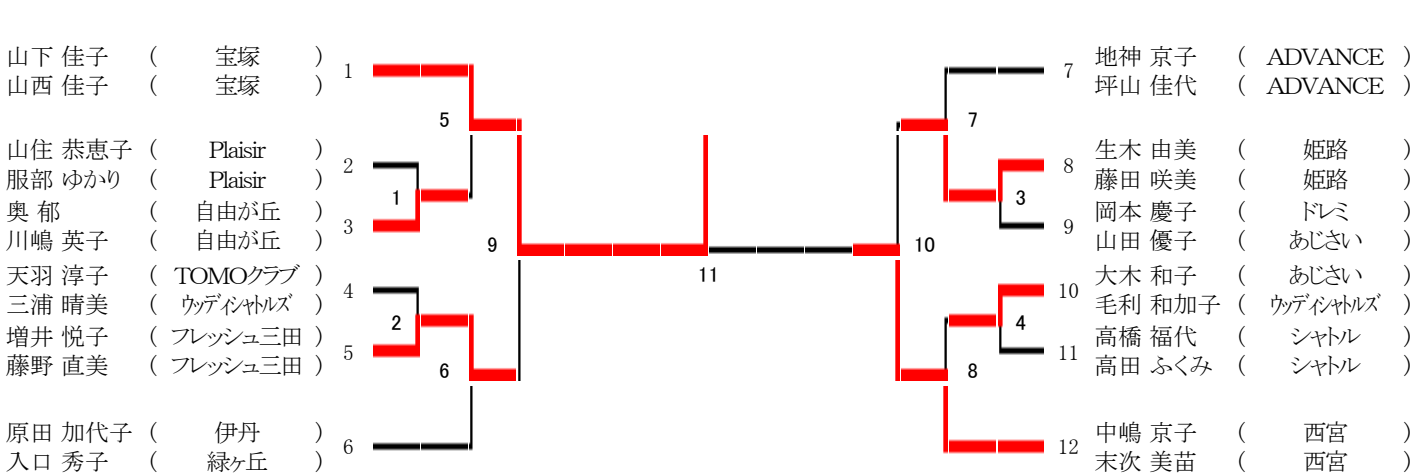

合算100歳以上女子複

第25回兵庫県バドミントンカーニバル大会 兼