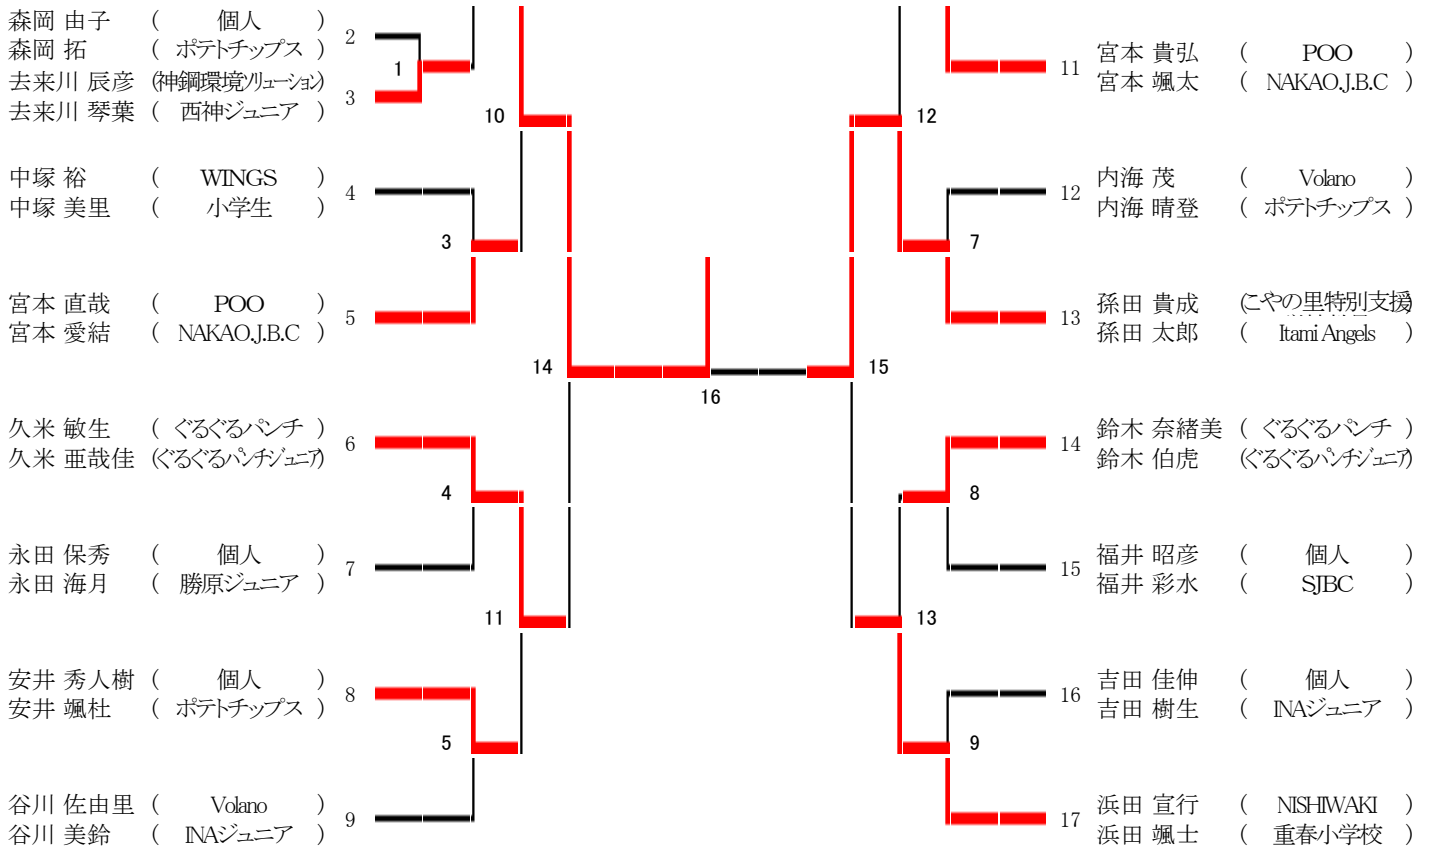

開催日:平成23年 1月15日(土)

< 一般男子複A >

● 1回戦

1	荒川 晋也(神戸村野工業高校) 成松 一輝(神戸村野工業高校)				棄権 (不参加)	大西 純平(三菱電機神戸) 岡本 兼一(三菱電機神戸)
2	一井 将人(甲南大学) 岡田 淳平(神戸村野工業高校)				棄権 (不参加)	巽 泰之(零~ZERO~) 吉川 泰斗(零~ZERO~)
3	福島 哲也(PLAD) 高橋 修平(PLAD)	2	(21-10/21-13/-)	0		井上 元成(神戸大学) 軽部 一成(神戸大学)
4	植田 敏考(新明和工業) 細川 泰大(神戸村野工業高校教員)	2	(21-18/21-10/-)	0		東崎 裕史(三木シャトル) 土肥 涼太(三木シャトル)
5	本田 貴之(Rock on) 清水 雄介(神戸大学)	2	(22-20/21-18/-)	0		川西 良作(垂水クラブ) 森本 賢司(垂水クラブ)
6	片平 雄理(神戸村野工業高校) 吉田 剛(神戸村野工業高校)	2	(21-18/21-11/-)	0		田村 和幸(西播クラブ) 春木 竜也(飾磨工業高校)
7	伊藤 博哲(大和製衡) 松浦 晋太郎(大和製衡)	2	(21-8/21-7/-)	0		木村 陽祐(竜神クラブ) 大城代 忠雄(むささび会)
8	藤井 奨(三菱電機姫路) 大石 斉(新日鐵広畑)	2	(23-25/21-13/21-14)	1		細川 和志(我流) 増田 佳久(我流)
9	木村 友輔(神戸村野工業高校) 原田 駿平(神戸村野工業高校)	2	(21-12/21-13/-)	0		布施 和馬(垂水クラブ) 松尾 仁史(垂水クラブ)
10	横田 英士(大和製衡) 門元 良樹(三菱電機神戸)	2	(21-9/21-19/-)	0		長岡 宏樹(神戸大学) 山根 正義(神戸大学)
11	植田 将成(神戸村野工業高校) 真田 脩平(神戸村野工業高校)	2	(21-12/21-10/-)	0		大西 昭平(神戸大学) 高橋 怜也(神戸大学)
12	高橋 弘充(三菱電機三田) 高田 悠希(三菱電機三田)				棄権 (不参加)	吉田 明史(Futures) 岩瀬 一真(Futures)
13	佐藤 弘則(TAJIMA) 足立 貴之(TAJIMA)	2	(19-21/21-19/23-21)	1		猪塚 宥樹(神戸村野工業高校) 宮丸 直人(神戸村野工業高校)

● 2回戦

14	辻 和浩(新明和工業) 柳川 亮二(新明和工業)	2	(21-12/21-15/-)	0		荒川 晋也(神戸村野工業高校) 成松 一輝(神戸村野工業高校)
15	一井 将人(甲南大学) 岡田 淳平(神戸村野工業高校)	2	(21-12/21-8/-)	0		福島 哲也(PLAD) 高橋 修平(PLAD)
16	植田 敏考(新明和工業) 細川 泰大(神戸村野工業高校教員)	2	(21-13/21-11/-)	0		本田 貴之(Rock on) 清水 雄介(神戸大学)
17	片平 雄理(神戸村野工業高校) 吉田 剛(神戸村野工業高校)	2	(13-21/21-19/25-23)	1		伊藤 博哲(大和製衡) 松浦 晋太郎(大和製衡)