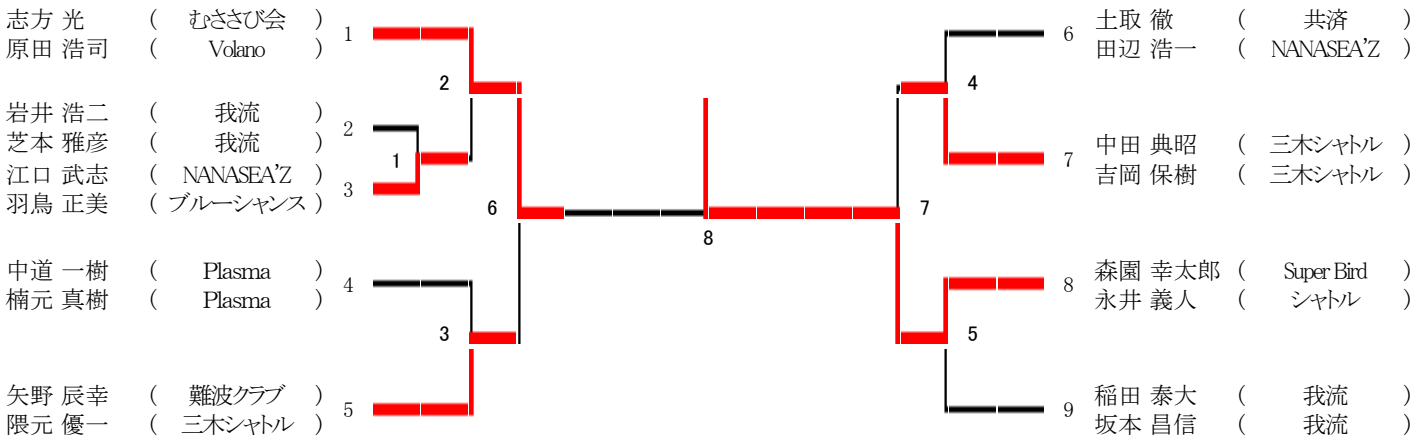

# 合算120歳以上男子複

第25回兵庫県バドミントンカーニバル大会 兼

# 合算120歳以上女子複

第25回兵庫県バドミントンカーニバル大会 兼

北島 幸代 ( 飾磨クラブ )  
熊谷 和代 ( 飾磨クラブ ) 2  
清正 美佐子 ( 宝塚 ) 1  
丹野 泰子 ( 宝塚 ) 3

4

酒巻 美代子 ( 宝塚 )  
市岡 真知子 ( 宝塚 ) 5

### 合算80歳以上男子複

第25回兵庫県バドミントンカーニバル大会 兼