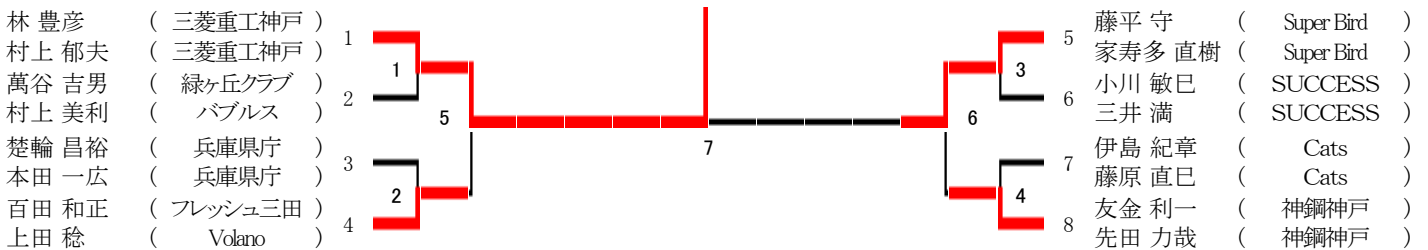

合算100歳以上男子複

第25回兵庫県バドミントンカーニバル大会 兼