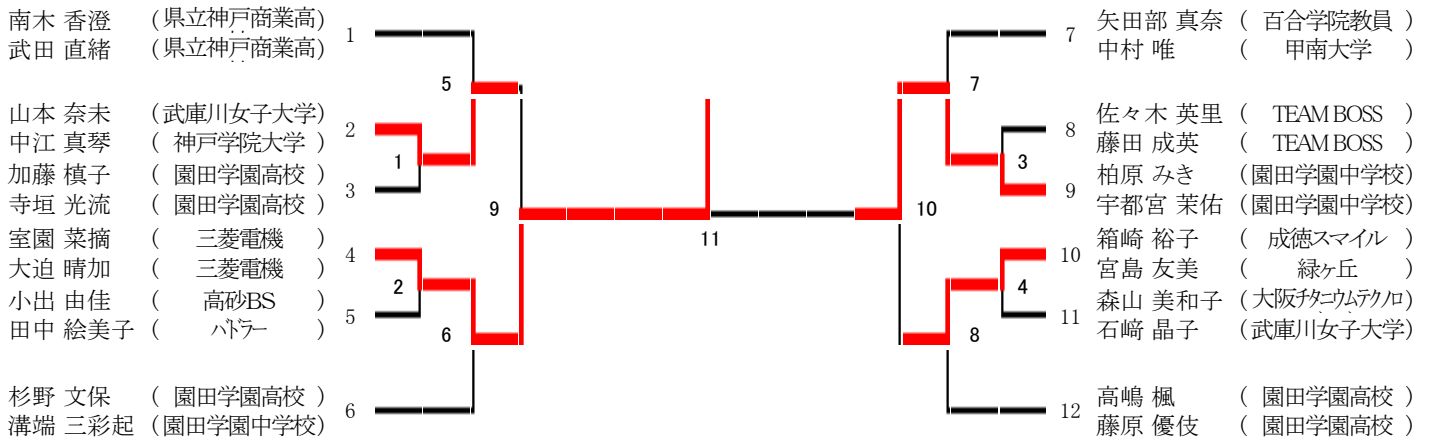

一般男子複A

第25回兵庫県バドミントンカーニバル大会 兼

一般女子複A

第25回兵庫県バドミントンカーニバル大会 兼

合算120歳以上男子複

第25回兵庫県バドミントンカーニバル大会 兼

合算120歳以上女子複

第25回兵庫県バドミントンカーニバル大会 兼