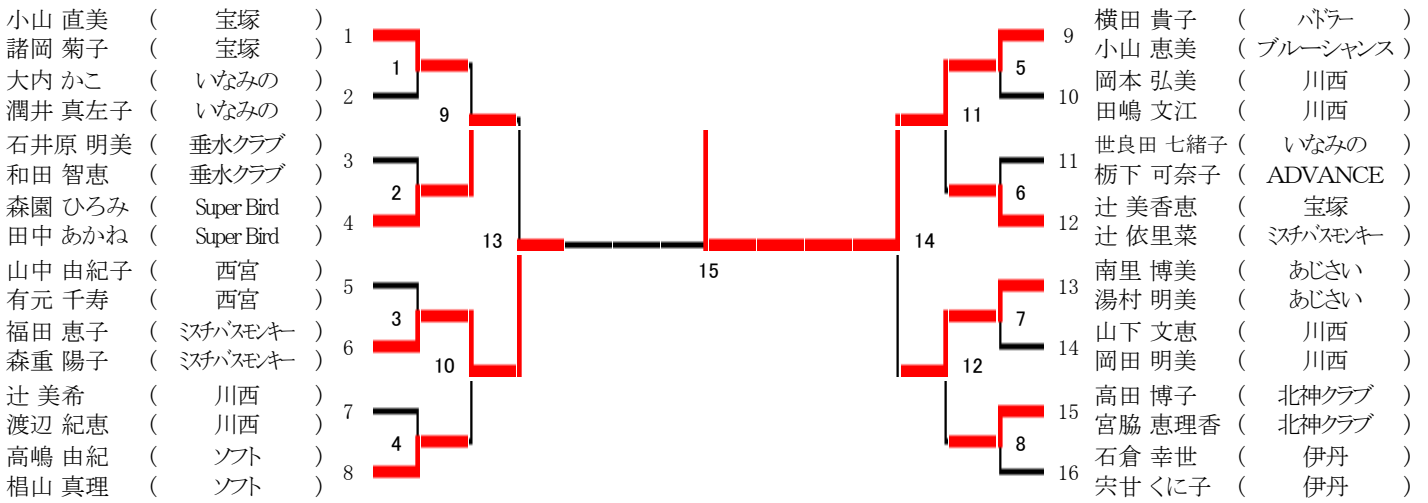

合算80歳以上女子複

第25回兵庫県バドミントンカーニバル大会 兼