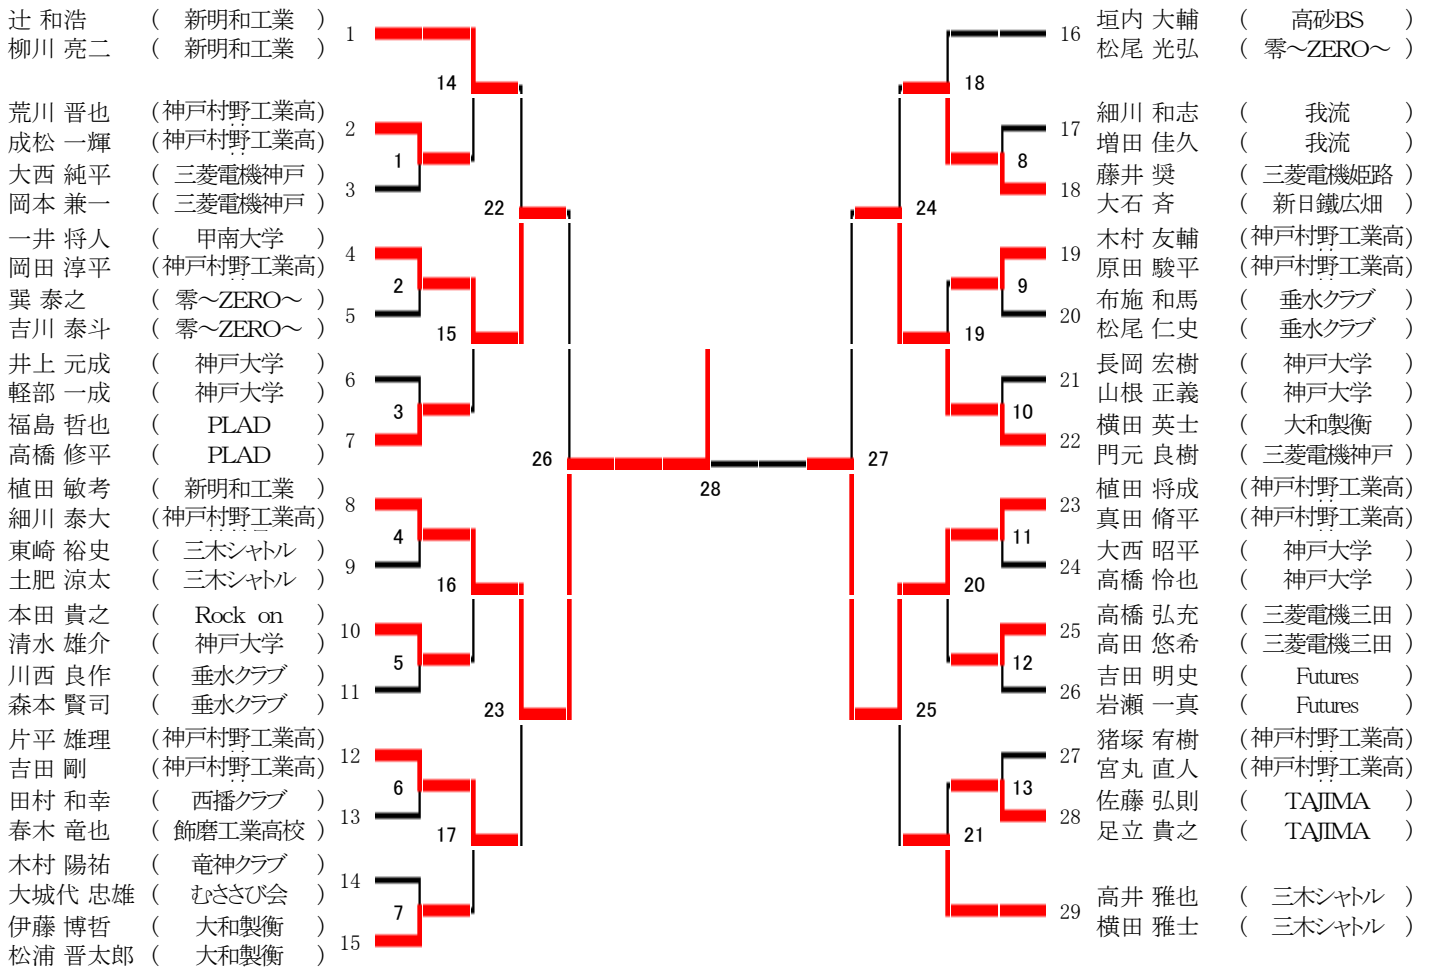

# 一般男子複A

第25回兵庫県バドミントンカーニバル大会 兼