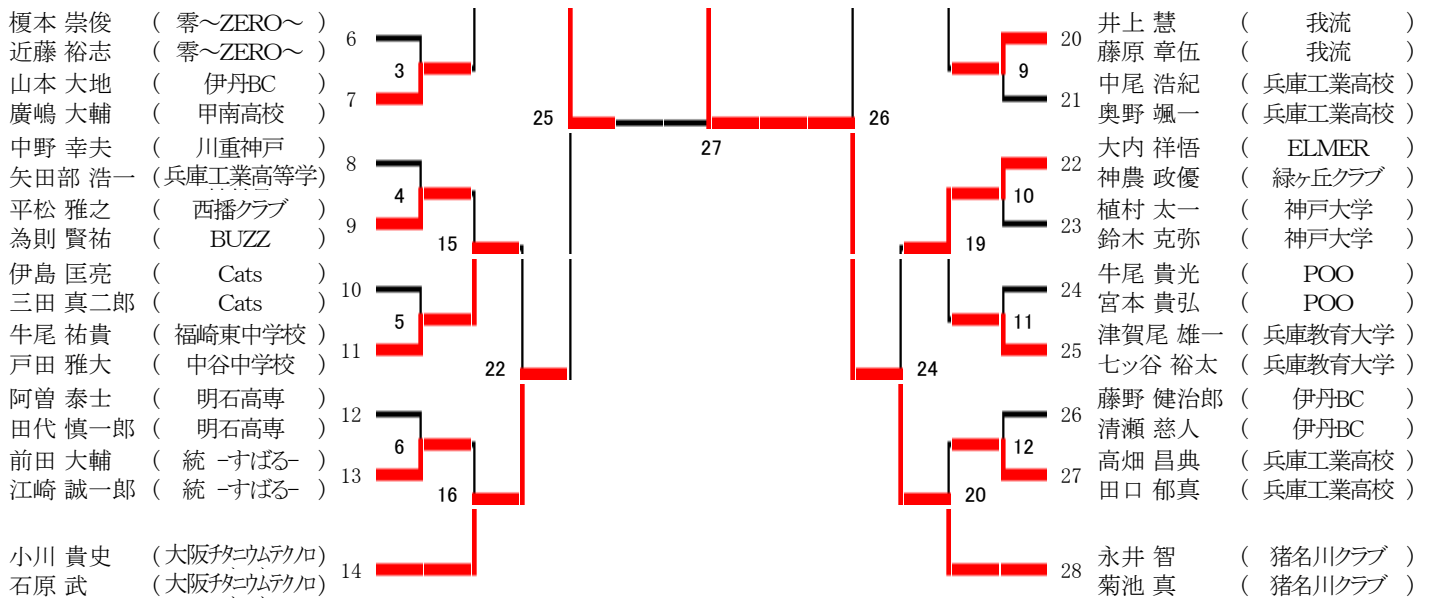

合算80歳以上混合複

第26回兵庫県バドミントンカーニバル大会 兼

合算100歳以上混合複

第26回兵庫県バドミントンカーニバル大会 兼

合算120歳以上混合複

第26回兵庫県バドミントンカーニバル大会 兼