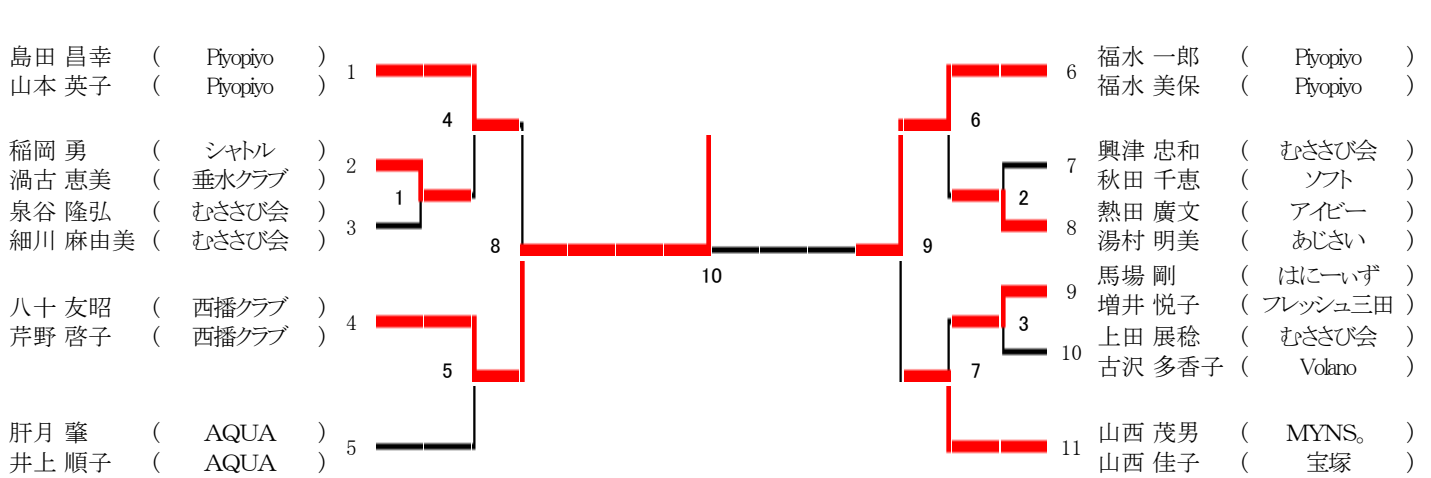

第26回兵庫県バドミントンカーニバル大会 兼

- 西菌 みゆき (Cats)
柴田 悦子 (Cats)
北谷 美樹 (園田学園中学校)
長渡 咲季 (園田学園中学校)
松山 澤夏 (松蔭高校)
岡本 咲季 (松蔭高校)
村上 智保 (県立伊丹高校)
野口 詩織 (県立伊丹高校)
高林 美希 (神戸山手大学)
稲田 美樹 (神戸山手大学)
高岡 佑美 (兵庫工業高校)
青山 奈美 (兵庫工業高校)
吉村 明子 (Super Bird)
奥内 一美 (猪名川クラブ)
東 和恵 (Cats)
成松 喜代子 (Cats)
足立 侑美香 (松蔭高校)
笠松 加奈子 (松蔭高校)
太田 美和 (姫路)
小西 美由紀 (姫路)
門村 栞那 (園田学園高校)
河合 夢未 (園田学園高校)
藤本 みゆき (猪名川クラブ)
岡本 亜希 (猪名川クラブ)
蛭子 千絵 (県立伊丹高校)
堀越 奈緒 (県立伊丹高校)
石倉 みなみ (北神戸中学校)
植竹 郁徳 (北神戸中学校)

一般男子複 B

- 大東 鐵太郎 (猪名川クラブ)
渡邊 元嗣 (猪名川クラブ)
大西 将貴 (兵庫工業高校)
内田 錬 (兵庫工業高校)
金澤 文彦 (兵庫教育大学)
森 達也 (兵庫教育大学)
吉岡 和彦 (豊岡クラブ)
佐藤 弘則 (TAJIMA)
東山 貴司 (兵庫工業高校)
加藤 涼介 (兵庫工業高校)

第26回兵庫県バドミントンカーニバル大会 兼

- 鈴木 智之 (猪名川クラブ)
佐本 貴史 (猪名川クラブ)
浅沼 大史 (しえいくはんず)
大谷 一斗 (しえいくはんず)
高田 悠希 (三菱電機三田)
薬師寺 亮太 (三菱電機伊丹)
松盛 彰利 (プリッツ)
栢鏡 兼児 (プリッツ)
松岡 裕益 (三菱電機北伊丹)
田島 真吾 (三菱電機北伊丹)

**合算80歳以上混合複**

第26回兵庫県バドミントンカーニバル大会 兼

**合算100歳以上混合複**

第26回兵庫県バドミントンカーニバル大会 兼

**合算120歳以上混合複**

第26回兵庫県バドミントンカーニバル大会 兼

**合算130歳以上混合複**

第26回兵庫県バドミントンカーニバル大会 兼