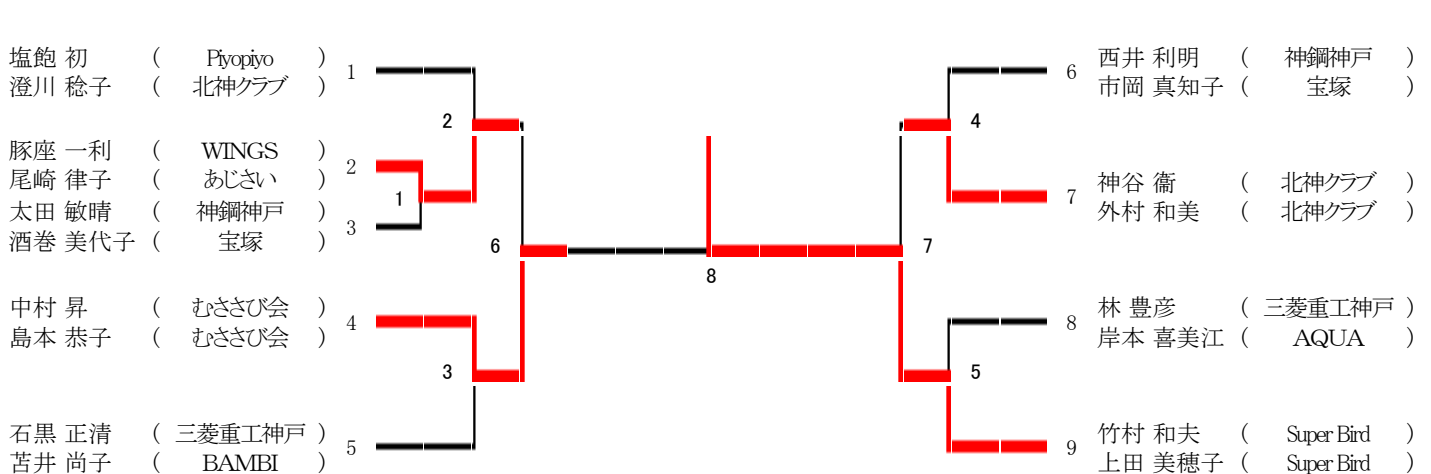

**合算80歳以上混合複**

第26回兵庫県バドミントンカーニバル大会 兼

**合算100歳以上混合複**

第26回兵庫県バドミントンカーニバル大会 兼

**合算120歳以上混合複**

第26回兵庫県バドミントンカーニバル大会 兼

**合算130歳以上混合複**

第26回兵庫県バドミントンカーニバル大会 兼

開催日:平成24年 1月15日(日)

< 一般女子複 A >

● 1回戦

1	柏原 みき(園田学園高校) 宇都宮 茉佑(園田学園高校)	2	(21-10/21-13/-)	0	末兼 彩咲(夙川学院) 山中 春希(夙川学院)
2	藤原 優伎(園田学園高校) 田中 鈴香(園田学園高校)			棄権 (不参加)	柳楽 郁乃(KAIMEI) 山下 千賀子(KAIMEI)
3	鈴木 智子(関西学院大学) 中原 律(TOMOクラブ)	2	(21-18/17-21/21-10)	1	小松 瑞穂(夙川学院) 保井 優奈(夙川学院)
4	杉野 文保(園田学園高校) 加藤 槿子(園田学園高校)	2	(21-12/21-14/-)	0	成松 裕美(神戸学院大学) 宮澤 沙季(神戸学院大学)
5	春木 真奈(夙川学院) 鍵谷 奏琳(夙川学院)	2	(29-27/21-14/-)	0	寺垣 光流(園田学園高校) 山田 朱音(園田学園高校)
6	松本 紗織(垂水クラブ) 東風上 知佐子(シャトル)			棄権 (不参加)	中江 真琴(神戸学院大学) 高嶋 楓(神戸学院大学)
7	松浦 有里(あい&あい) 稲田 美穂(あい&あい)	2	(21-19/21-8/-)	0	椿 いずみ(夙川学院) 白濱 いづみ(夙川学院)
8	伊藤 裕子(川西) 恵良 友里亜(三菱電機)	2	(21-15/21-18/-)	0	溝端 三彩起(園田学園高校) 赤澤 夏希(園田学園高校)