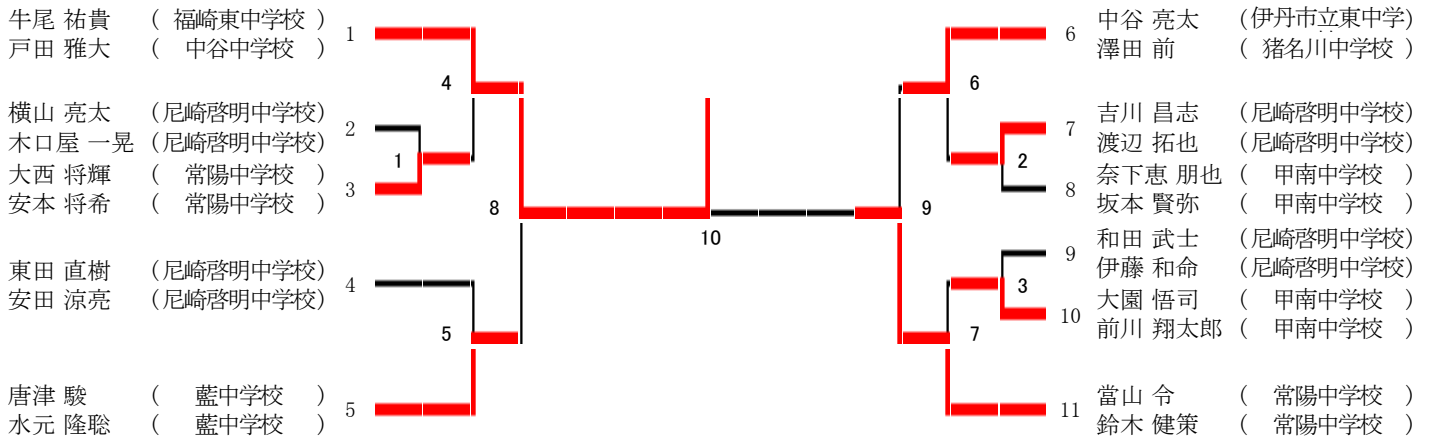

中学男子複

第26回兵庫県バドミントンカーニバル大会 兼