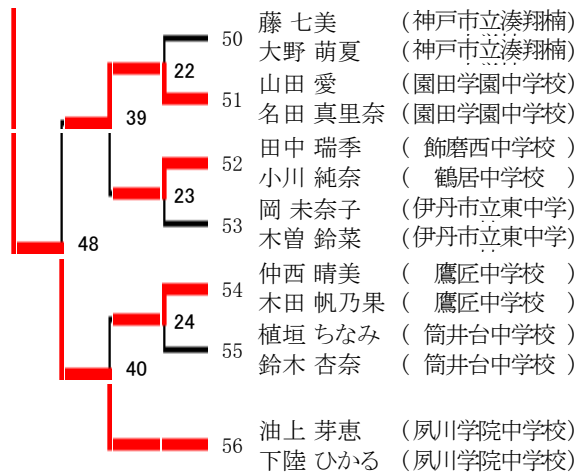

# 中学男子複

第26回兵庫県バドミントンカーニバル大会 兼

# 中学女子複

第26回兵庫県バドミントンカーニバル大会 兼

開催日:平成24年 1月21日(土)

< 中学男子複 >

● 1回戦

1 大西 将輝(常陽中学校) 2 (21-17/21-23/21-10) 1 横山 亮太(尼崎啓明中学校)  
安本 将希(常陽中学校) 木口屋 一晃(尼崎啓明中学校)

2 吉川 昌志(尼崎啓明中学校) 2 (21-19/23-21/-) 0 奈下恵 朋也(甲南中学校)  
渡辺 拓也(尼崎啓明中学校) 坂本 賢弥(甲南中学校)