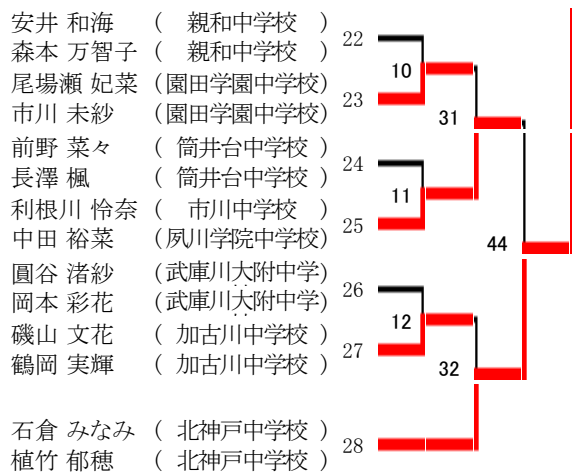

# 中学男子複

第26回兵庫県バドミントンカーニバル大会 兼

# 中学女子複

第26回兵庫県バドミントンカーニバル大会 兼

開催日:平成24年 1月21日(土)

< 中学男子複 >

● 1回戦

1 大西 将輝(常陽中学校) 2 (21-17/21-23/21-10) 1 横山 亮太(尼崎啓明中学校)  
安本 将希(常陽中学校) 木口屋 一晃(尼崎啓明中学校)

2 吉川 昌志(尼崎啓明中学校) 2 (21-19/23-21/-) 0 奈下恵 朋也(甲南中学校)  
渡辺 拓也(尼崎啓明中学校) 坂本 賢弥(甲南中学校)