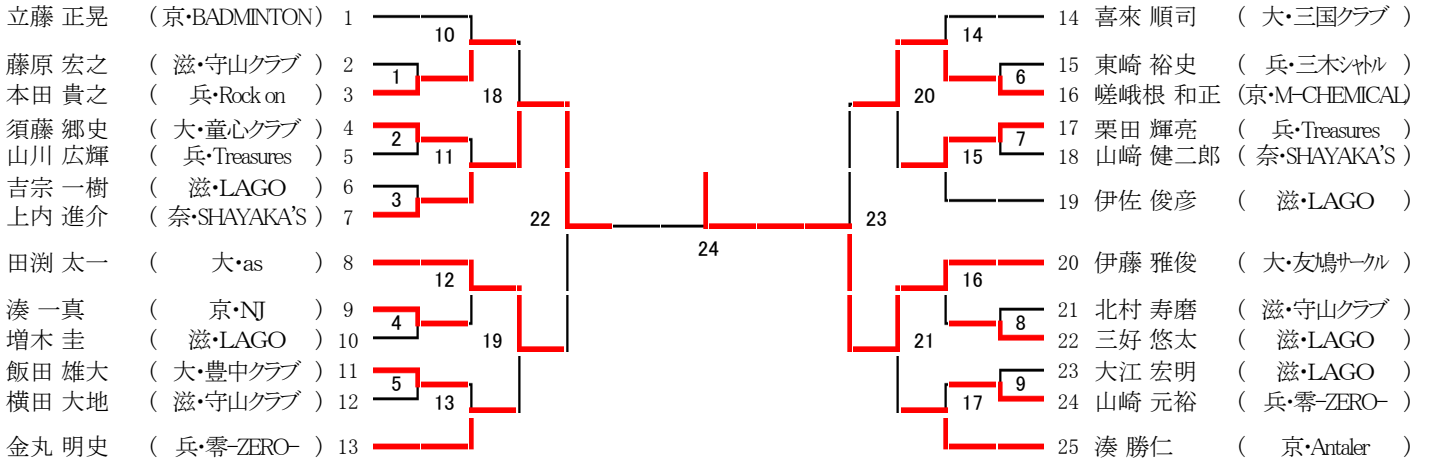

一般男子単

第35回近畿社会人クラブバドミントン選手権大会