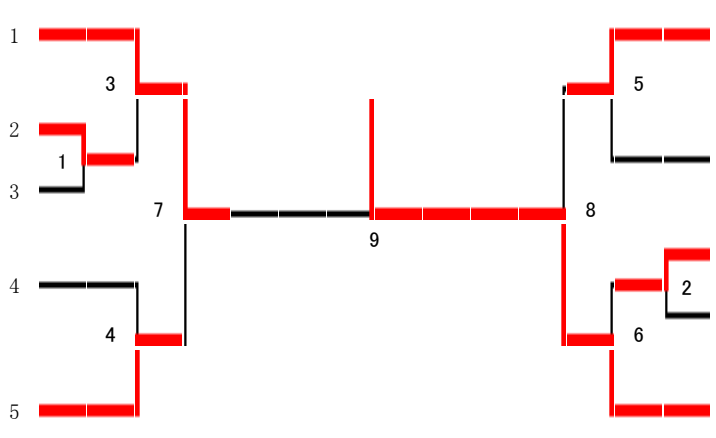

一般混合複

- 岡野 史裕 (大・童心クラブ)
- 松本 茜 (大・SCRATCH)
- 松尾 光弘 (兵・零-ZERO-)
- 藤井 梓 (兵・零-ZERO-)
- 岡下 智成 (奈・SHAYAKA'S)
- 寺西 美樹 (奈・SHAYAKA'S)
- 岩崎 智宏 (京・M-CHEMICAL)
- 岩崎 絵里子 (京・HAIL)
- 長井 純一郎 (兵・シャトル)
- 池田 周子 (兵・Super Bird)
- 高田 有佑 (大・KATSUYAMA)
- 草薙 美幸 (大・WhiteAngel)
- 甲斐 義樹 (和・花王)
- 栗山 朋子 (和・Jewel)

第35回近畿社会人クラブバドミントン選手権大会

- 森本 拓樹 (奈・SHAYAKA'S)
- 松岡 志帆 (奈・WIN)
- 上原 一平 (兵・だぼ八)
- 上原 知佳 (兵・シャトル)
- 田渕 宝 (京・ダディ)
- 北吉 真実 (京・HAIL)
- 高松 春樹 (大・枚方殿一クラブ)
- 若杉 文音 (大・枚方殿一クラブ)
- 角 玄太 (和・新宮OB)
- 松下 真千子 (和・Jewel)
- 小林 考章 (大・三国クラブ)
- 伊藤 美紀 (大・Wakou club)
- 垣内 大輔 (兵・高砂BS)
- 田中 絵美子 (兵・高砂BS)

合算60歳以上混合複

- 安倍 誠 (大・SOB)
- 峰 希代美 (大・SOB)
- 稲田 泰大 (兵・我流)
- 磯野 絵美 (兵・零-ZERO-)
- 大岡 正典 (滋・RED RIBBON)
- 大岡 みすず (滋・RED RIBBON)
- 田中 誠 (兵・我流)
- 細見 美香 (兵・ACTIVEPlus)
- 岩井 友則 (京・フォルテンテ)
- 中としみ (京・フォルテンテ)

第35回近畿社会人クラブバドミントン選手権大会

- 倉本 浩行 (大・セルフインジュ)
- 倉本 沙甫 (大・枚方殿一クラブ)
- 阪口 一志 (奈・奈良クラブ)
- 正田 明奈 (奈・MACC)
- 吉岡 秀輝 (大・友鳩サークル)
- 山田 さやか (大・友鳩サークル)
- 山崎 浩司 (和・Jewel)
- 下澤 なつみ (和・Jewel)
- 山内 良斗 (兵・Super Bird)
- 山内 直子 (兵・Super Bird)

合算70歳以上混合複

- 横田 雅士 (兵・三木シャトル)
- 横田 貴子 (兵・ノドラー)
- 山名 義則 (滋・WANYS)
- 藤木 ひとみ (滋・WANYS)
- 小林 龍登 (和・シャトルズ)
- 宮城 由美子 (和・Jewel)
- 井下 勝昌 (兵・Clear Chance)
- 忠谷 恭子 (兵・ノドラー)
- 高 喜介 (奈・水鳥クラブ)
- 嶋田 純子 (奈・水鳥クラブ)

第35回近畿社会人クラブバドミントン選手権大会

- 田中 直樹 (京・Antaler)
- 森 亜加根 (京・Antaler)
- 阿久津 俊彦 (兵・DOCKERS)
- 森山 琳 (兵・ノドラー)
- 吉岡 英史 (兵・ブルーシャス)
- 山口 優美 (兵・Plaisir)
- 門野 聡 (大・Gran shuttles)
- 増田 美代子 (大・Carrot Club)

合算80歳以上混合複

- 川北 敏也 (兵・Super Bird)
- 川北 千枝子 (兵・Super Bird)
- 中井 一人 (大・熊のプーさん)
- 紀之定 ゆかり (大・熊のプーさん)
- 堀江 雄一郎 (奈・水鳥クラブ)
- 豊中 司 (奈・水鳥クラブ)
- 西垣 秀雄 (兵・SUCCESS)
- 水船 奈緒 (兵・アイビー)

第35回近畿社会人クラブバドミントン選手権大会

- 川井 亮喜 (滋・RED RIBBON)
- 川井 由美子 (滋・RED RIBBON)
- 水本 真作 (大・ILLC)
- 林田 美香 (大・ILLC)
- 濱口 博司 (和・ビギンズ)
- 尾上 こずえ (和・ビギンズ)
- 矢野 辰幸 (兵・難波クラブ)
- 尾場瀬 美晴 (兵・武庫BC)