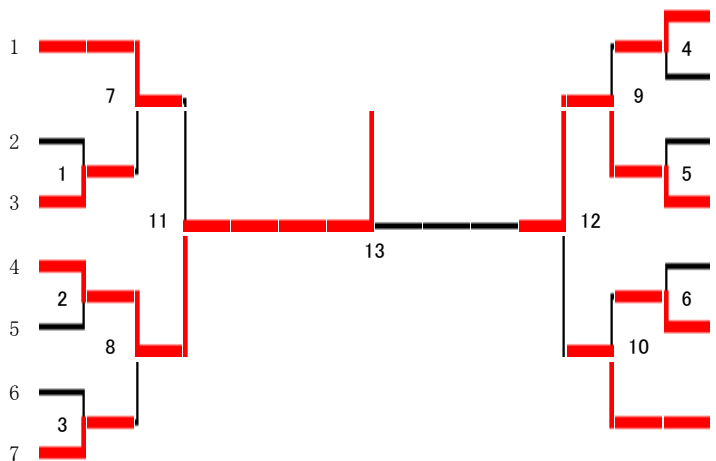

一般混合複

- 岡野 史裕 (大・童心クラブ)
- 松本 茜 (大・SCRATCH)
- 松尾 光弘 (兵・零-ZERO-)
- 藤井 梓 (兵・零-ZERO-)
- 岡下 智成 (奈・SHAYAKA'S)
- 寺西 美樹 (奈・SHAYAKA'S)
- 岩崎 智宏 (京・M-CHEMICAL)
- 岩崎 絵里子 (京・HAIL)
- 長井 純一郎 (兵・シャトル)
- 池田 周子 (兵・Super Bird)
- 高田 有佑 (大・KATSUYAMA)
- 草薙 美幸 (大・WhiteAngel)
- 甲斐 義樹 (和・花王)
- 栗山 朋子 (和・Jewel)

第35回近畿社会人クラブバドミントン選手権大会

- 森本 拓樹 (奈・SHAYAKA'S)
- 松岡 志帆 (奈・WIN)
- 上原 一平 (兵・だぼ八)
- 上原 知佳 (兵・シャトル)
- 田渕 宝 (京・ダディ)
- 北吉 真実 (京・HAIL)
- 高松 春樹 (大・枚方殿一クラブ)
- 若杉 文音 (大・枚方殿一クラブ)
- 角 玄太 (和・新宮OB)
- 松下 真千子 (和・Jewel)
- 小林 考章 (大・三国クラブ)
- 伊藤 美紀 (大・Wakou club)
- 垣内 大輔 (兵・高砂BS)
- 田中 絵美子 (兵・高砂BS)

合算60歳以上混合複

- 安倍 誠 (大・SOB)
- 峰 希代美 (大・SOB)
- 稲田 泰大 (兵・我流)
- 磯野 絵美 (兵・零-ZERO-)
- 大岡 正典 (滋・RED RIBBON)
- 大岡 みすず (滋・RED RIBBON)
- 田中 誠 (兵・我流)
- 細見 美香 (兵・ACTIVEPlus)
- 岩井 友則 (京・フォルテンテ)
- 中としみ (京・フォルテンテ)