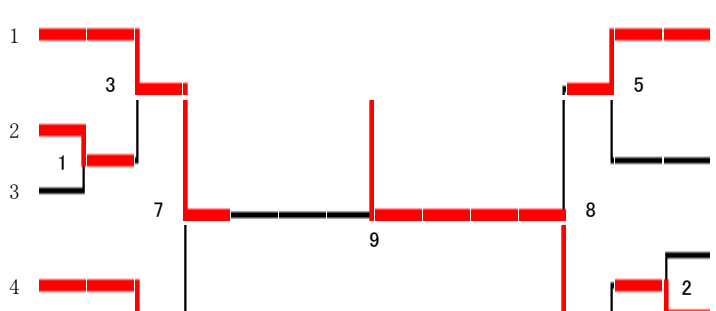

合算80歳以上混合複

- 川北 敏也 (兵・Super Bird)
- 川北 千枝子 (兵・Super Bird)
- 中井 一人 (大・熊のプーさん)
- 紀之定 ゆかり (大・熊のプーさん)
- 堀江 雄一郎 (奈・水鳥クラブ)
- 豊中 司 (奈・水鳥クラブ)
- 西垣 秀雄 (兵・SUCCESS)
- 水船 奈緒 (兵・アイビー)