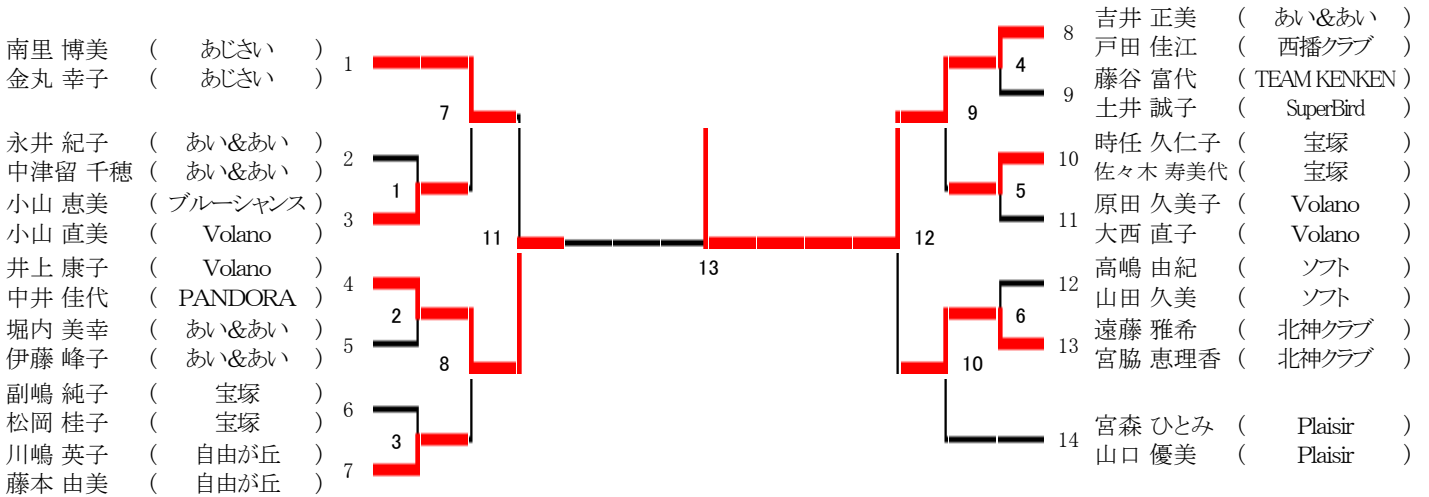

第27回兵庫県バドミントンカーニバル大会 兼

合算80歳以上混合複

第27回兵庫県バドミントンカーニバル大会 兼

合算100歳以上混合複

第27回兵庫県バドミントンカーニバル大会 兼

合算70歳以上男子複

第27回兵庫県バドミントンカーニバル大会 兼

合算70歳以上女子複

第27回兵庫県バドミントンカーニバル大会 兼

合算90歳以上男子複

第27回兵庫県バドミントンカーニバル大会 兼

合算90歳以上女子複

第27回兵庫県バドミントンカーニバル大会 兼

親子複B

第27回兵庫県バドミントンカーニバル大会 兼

● 親子複A