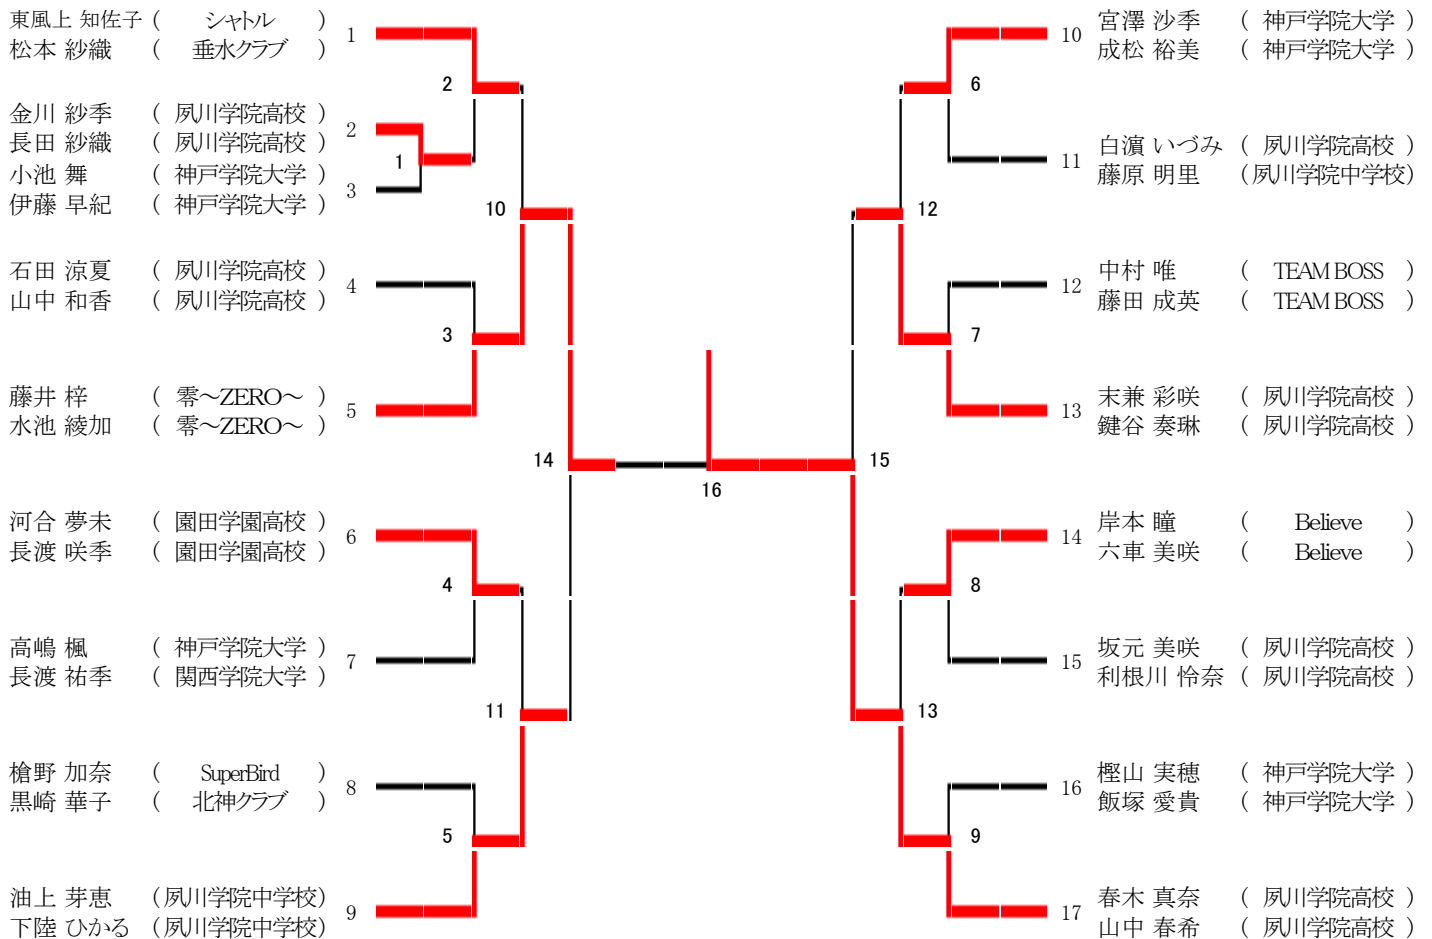

第27回兵庫県バドミントンカーニバル大会 兼

合算80歳以上混合複

第27回兵庫県バドミントンカーニバル大会 兼

合算100歳以上混合複

第27回兵庫県バドミントンカーニバル大会 兼

合算70歳以上男子複

第27回兵庫県バドミントンカーニバル大会 兼

合算70歳以上女子複