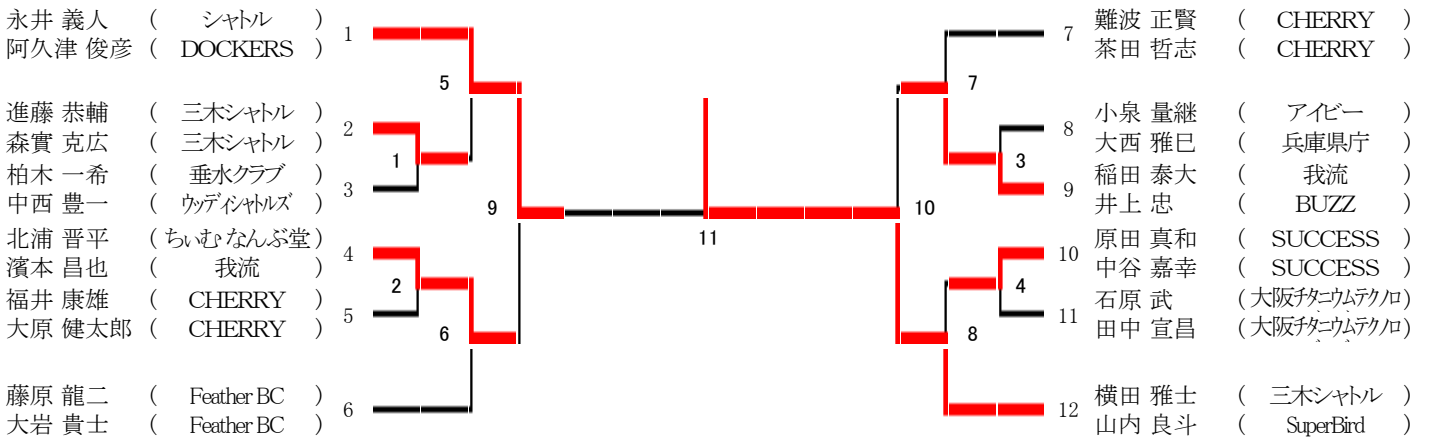

第27回兵庫県バドミントンカーニバル大会 兼

合算80歳以上混合複

第27回兵庫県バドミントンカーニバル大会 兼

合算100歳以上混合複

第27回兵庫県バドミントンカーニバル大会 兼

合算70歳以上男子複

第27回兵庫県バドミントンカーニバル大会 兼

合算70歳以上女子複

第27回兵庫県バドミントンカーニバル大会 兼

合算90歳以上男子複

第27回兵庫県バドミントンカーニバル大会 兼

合算90歳以上女子複

第27回兵庫県バドミントンカーニバル大会 兼

親子複B

第27回兵庫県バドミントンカーニバル大会 兼

● 親子複A