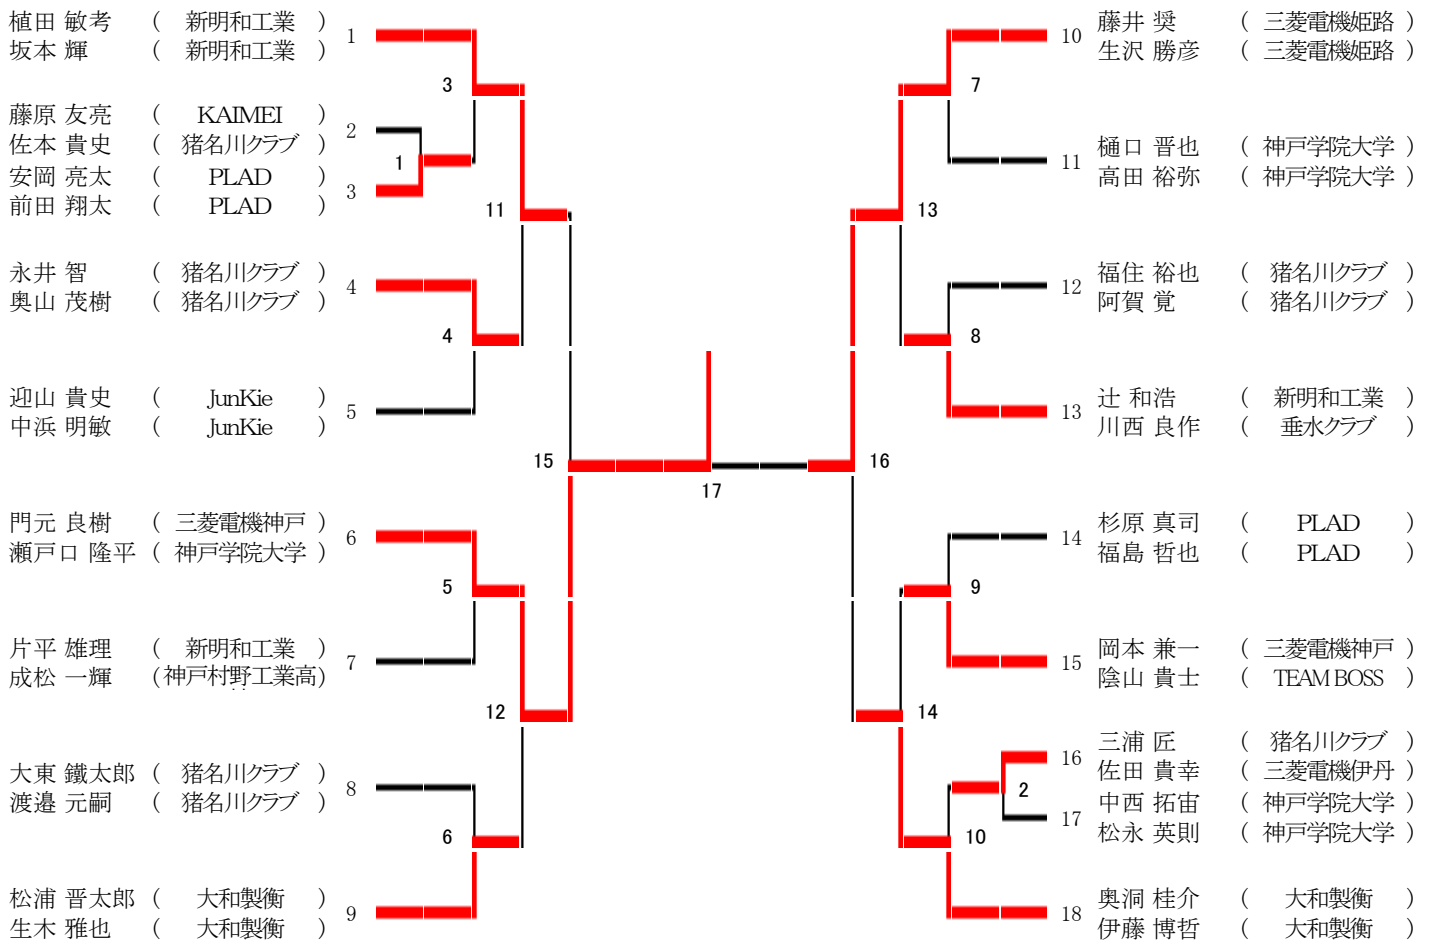

一般男子複A

第27回兵庫県バドミントンカーニバル大会 兼