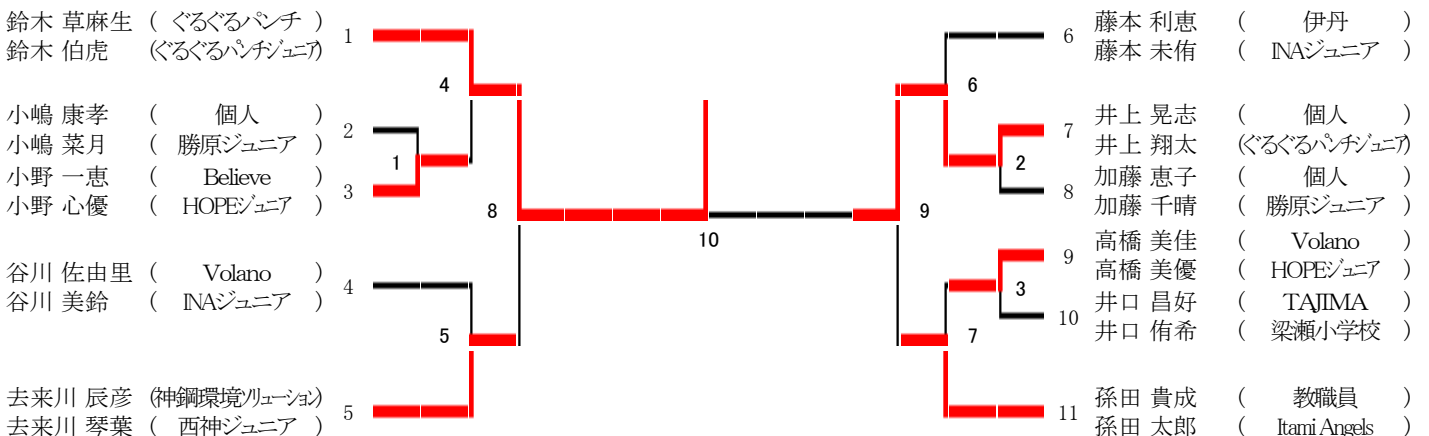

第27回兵庫県バドミントンカーニバル大会 兼

合算80歳以上混合複

第27回兵庫県バドミントンカーニバル大会 兼

合算100歳以上混合複

第27回兵庫県バドミントンカーニバル大会 兼

合算70歳以上男子複

第27回兵庫県バドミントンカーニバル大会 兼

合算70歳以上女子複

第27回兵庫県バドミントンカーニバル大会 兼

合算90歳以上男子複

第27回兵庫県バドミントンカーニバル大会 兼

合算90歳以上女子複

第27回兵庫県バドミントンカーニバル大会 兼

親子複B

第27回兵庫県バドミントンカーニバル大会 兼

● 親子複A