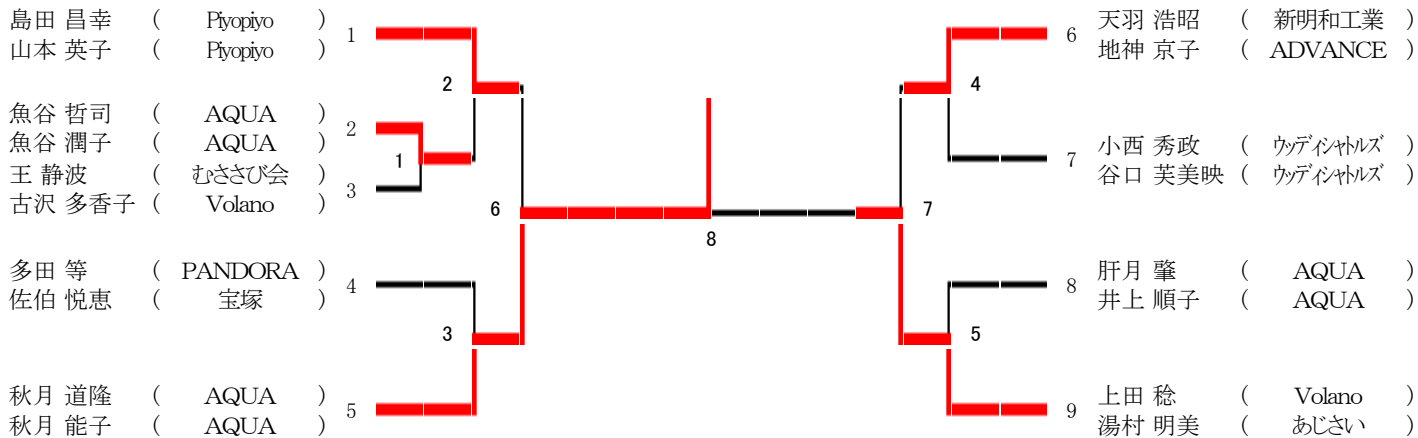

第27回兵庫県バドミントンカーニバル大会 兼

合算80歳以上混合複

第27回兵庫県バドミントンカーニバル大会 兼

合算100歳以上混合複

第27回兵庫県バドミントンカーニバル大会 兼

合算70歳以上男子複

第27回兵庫県バドミントンカーニバル大会 兼

合算70歳以上女子複

第27回兵庫県バドミントンカーニバル大会 兼

合算90歳以上男子複

第27回兵庫県バドミントンカーニバル大会 兼

合算90歳以上女子複

第27回兵庫県バドミントンカーニバル大会 兼

親子複B

第27回兵庫県バドミントンカーニバル大会 兼

● 親子複A