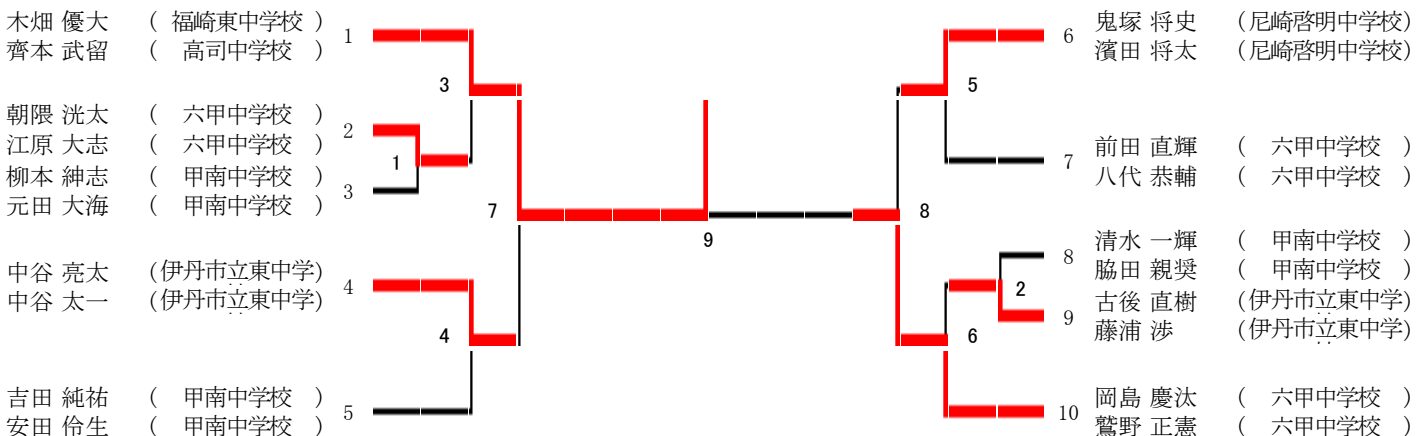

33位 ブイビエット アン (兵庫工業高校)
濱 修平 (兵庫工業高校)

33位 田邑 陽 (神戸高校)
藤田 一貴 (神戸高校)

33位 藤田 瞭 (灘高校)
八木 秀祐 (灘高校)

33位 村木 稜 (神戸高専)
岡本 将尚 (神戸高専)

合算70歳以上混合複

第27回兵庫県バドミントンカーニバル大会 兼

合算90歳以上混合複

第27回兵庫県バドミントンカーニバル大会 兼

合算110歳以上混合複

第27回兵庫県バドミントンカーニバル大会 兼

合算130歳以上混合複

第27回兵庫県バドミントンカーニバル大会 兼

中学生男子複

第27回兵庫県バドミントンカーニバル大会 兼

中学生女子複

第27回兵庫県バドミントンカーニバル大会 兼