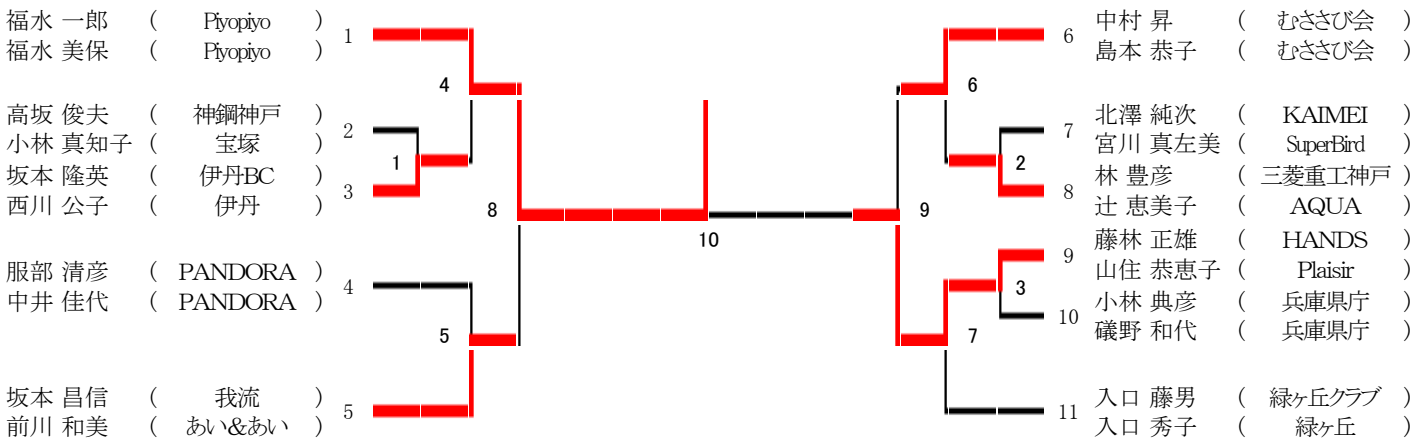

33位 ブイビエット アン (兵庫工業高校)
濱 修平 (兵庫工業高校)

33位 田邑 陽 (神戸高校)
藤田 一貴 (神戸高校)

33位 藤田 瞭 (灘高校)
八木 秀祐 (灘高校)

33位 村木 稜 (神戸高専)
岡本 将尚 (神戸高専)

合算70歳以上混合複

第27回兵庫県バドミントンカーニバル大会 兼

合算90歳以上混合複

第27回兵庫県バドミントンカーニバル大会 兼

合算110歳以上混合複

第27回兵庫県バドミントンカーニバル大会 兼

合算130歳以上混合複

第27回兵庫県バドミントンカーニバル大会 兼

中学生男子複

第27回兵庫県バドミントンカーニバル大会 兼

中学生女子複

第27回兵庫県バドミントンカーニバル大会 兼