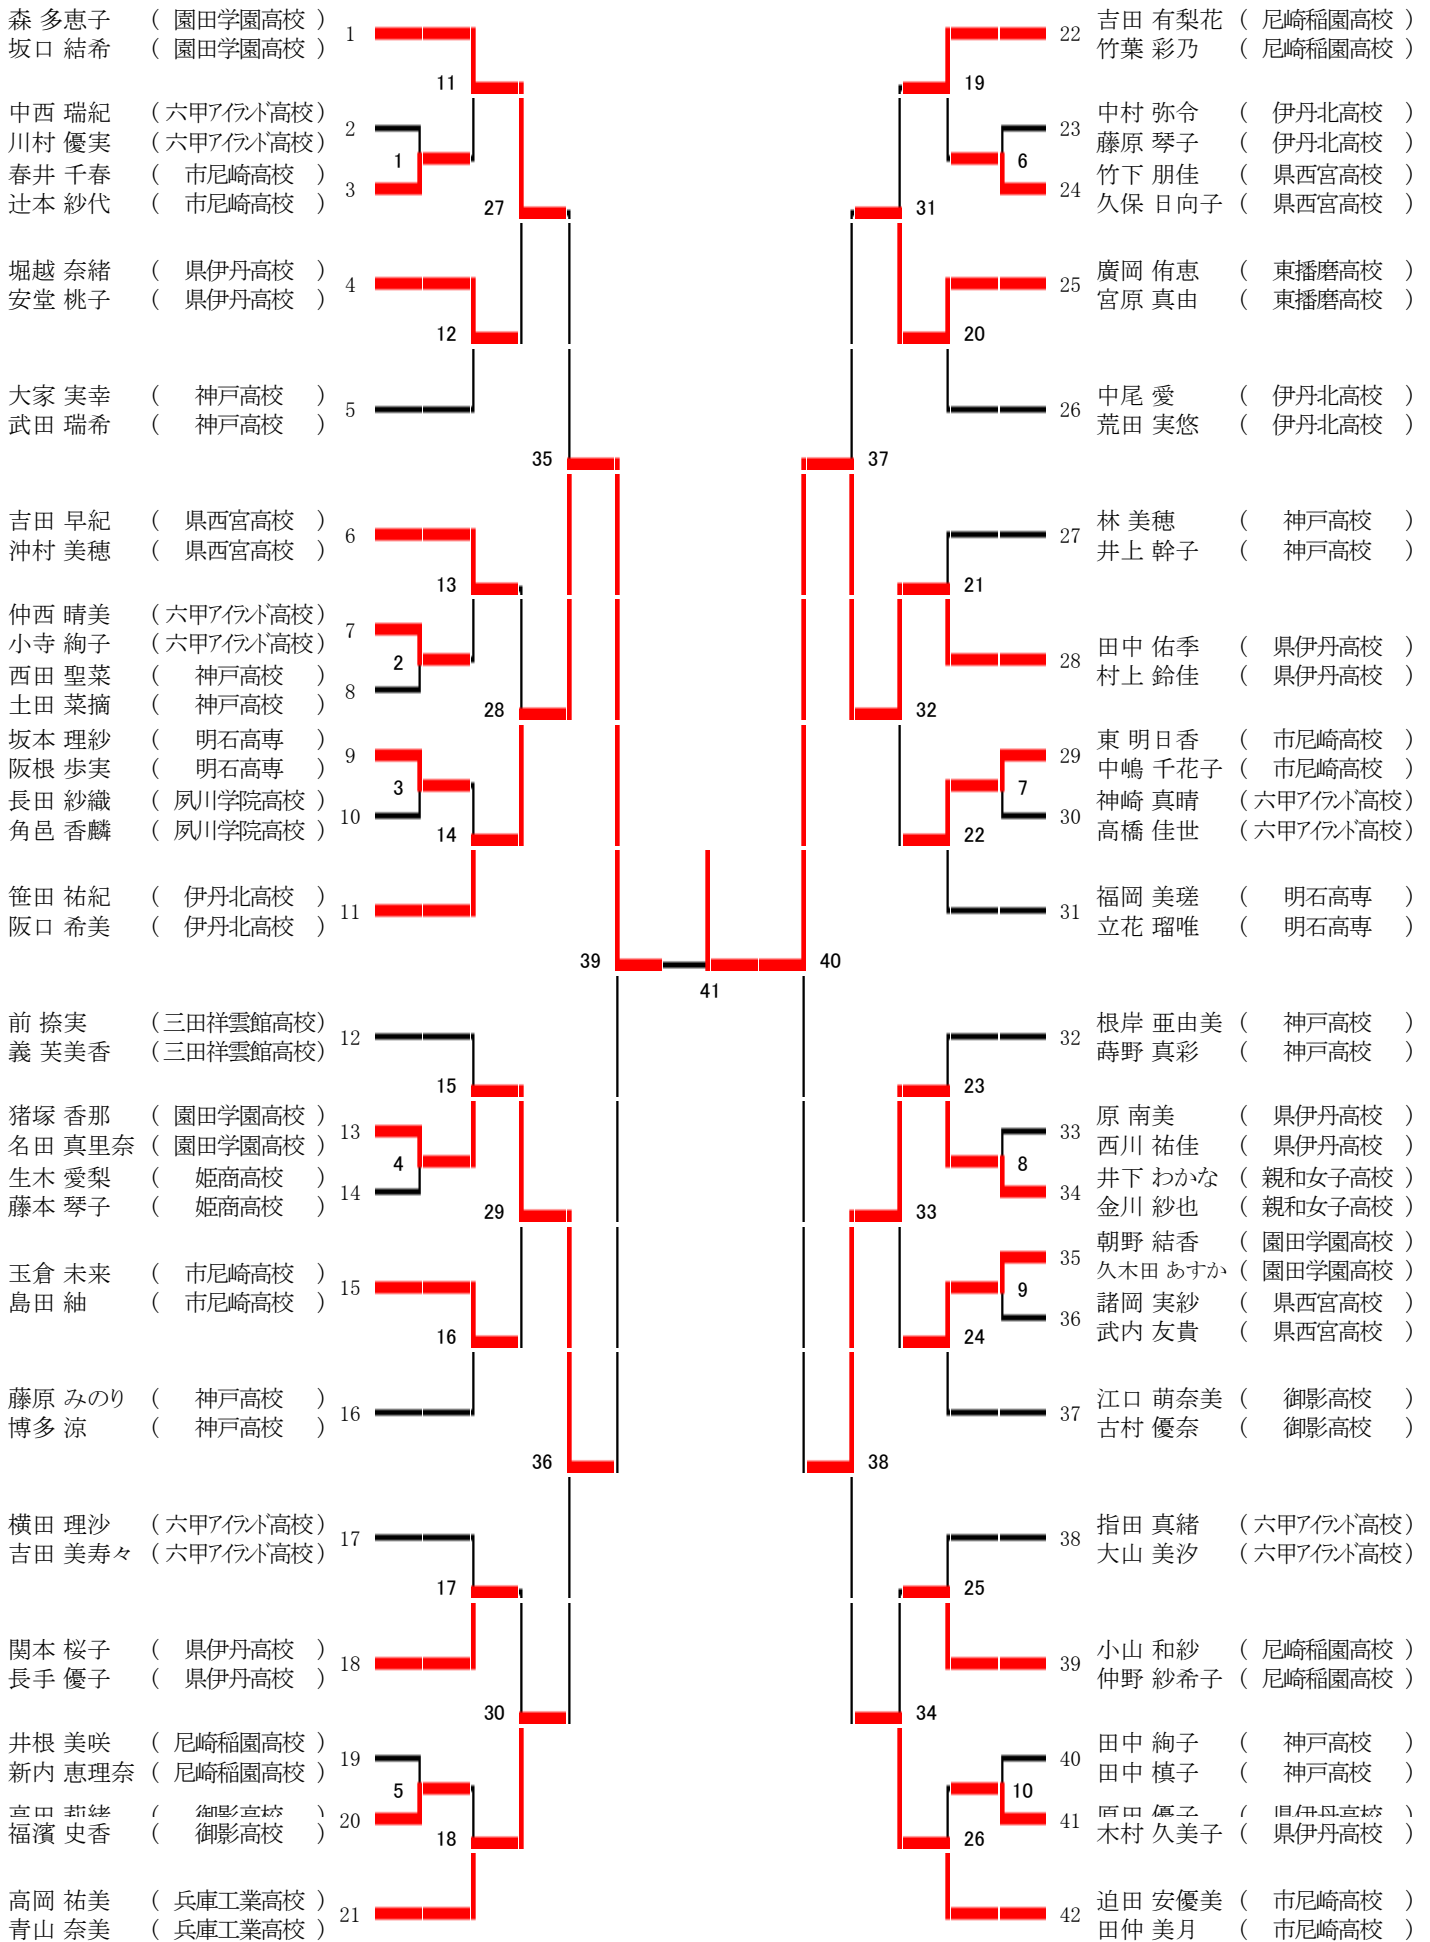

高校女子複

第27回兵庫県バドミントンカーニバル大会 兼