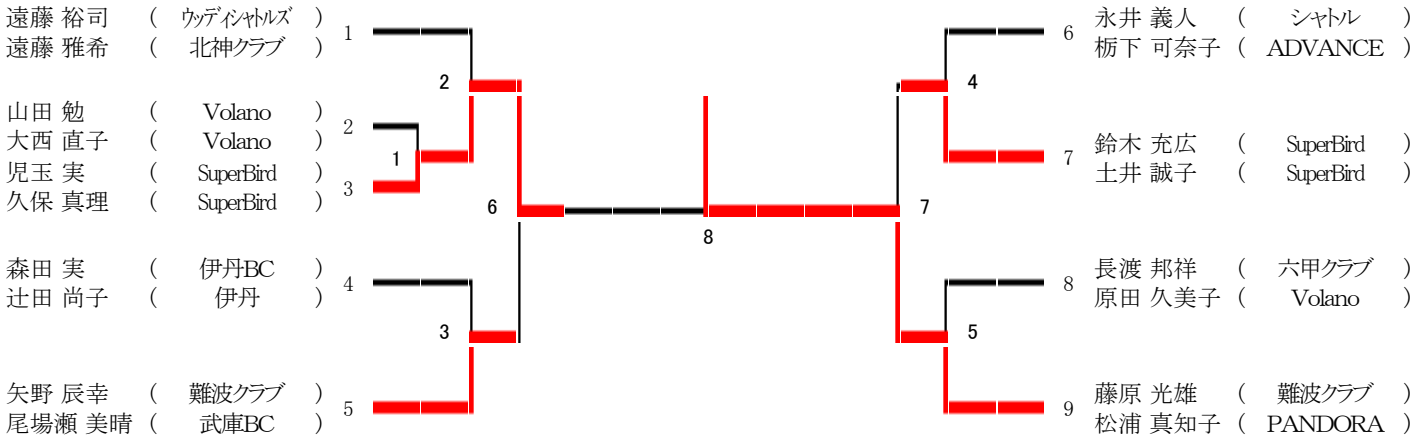

33位 池下 侑作 (明石高専)
笠木 陽介 (明石高専)

33位 外薮 泰介 (県伊丹高校)
田嶋 淳史 (県伊丹高校)

33位 前田 大樹 (宝塚東高校)
田中 皓也 (宝塚東高校)

33位 永関 隆久 (宝塚東高校)
火置 裕太 (宝塚東高校)

33位 福田 俊哉 (神戸高校)
藤本 正直 (神戸高校)

33位 大西 将貴 (兵庫工業高校)
内田 錬 (兵庫工業高校)

33位 中村 将大 (兵庫工業高校)
筒井 利宣 (兵庫工業高校)

33位 ブイビエット アン (兵庫工業高校)
濱 修平 (兵庫工業高校)

33位 田邑 陽 (神戸高校)
藤田 一貴 (神戸高校)

33位 藤田 瞭 (灘高校)
八木 秀祐 (灘高校)

33位 村木 稜 (神戸高専)
岡本 将尚 (神戸高専)

合算70歳以上混合複

第27回兵庫県バドミントンカーニバル大会 兼

合算90歳以上混合複

第27回兵庫県バドミントンカーニバル大会 兼

合算110歳以上混合複

第27回兵庫県バドミントンカーニバル大会 兼

合算130歳以上混合複

第27回兵庫県バドミントンカーニバル大会 兼

中学生男子複

第27回兵庫県バドミントンカーニバル大会 兼

中学生女子複

第27回兵庫県バドミントンカーニバル大会 兼