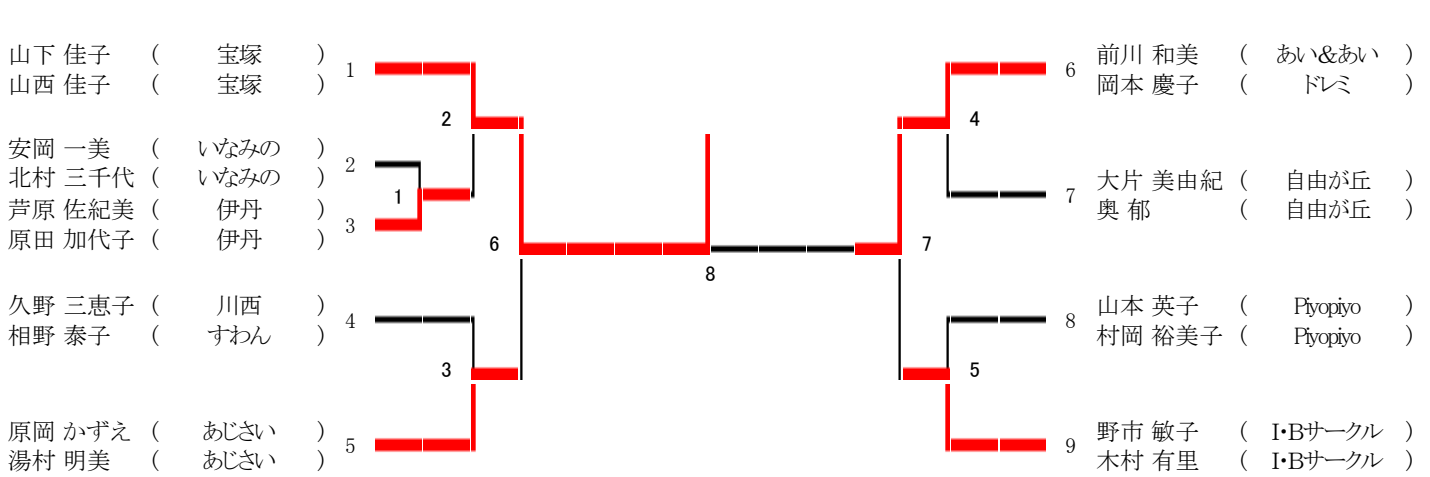

合算110歳以上女子複

第27回兵庫県バドミントンカーニバル大会 兼