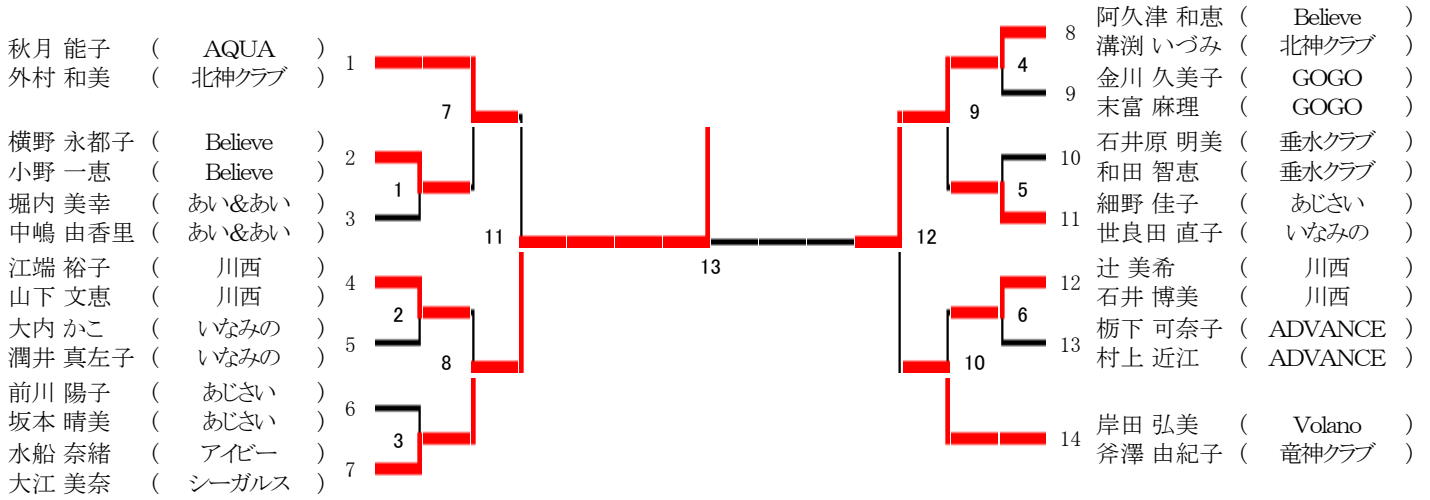

合算80歳以上女子複

第27回兵庫県バドミントンカーニバル大会 兼