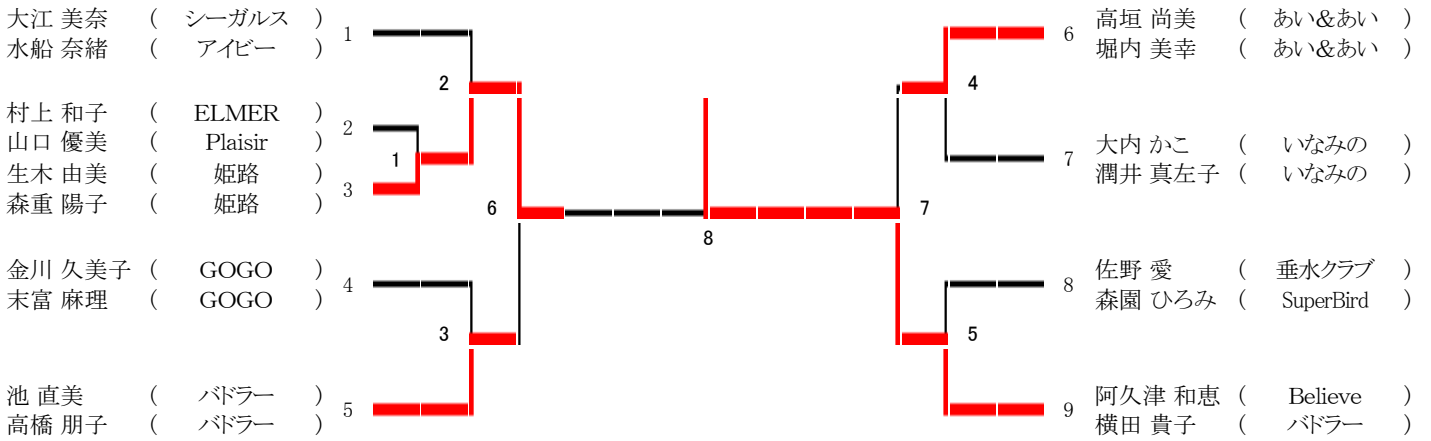

小学生女子複B

宮本 蒼依 (NAKAO,J.B.C)	1												方山 あみ (NAKAO,J.B.C)	10
東山 夕姫 (NAKAO,J.B.C)													方山 れみ (NAKAO,J.B.C)	
高橋 茉那 (HOPEジュニア)	2												永井 はるひ (西神ジュニア)	11
高橋 拓志 (HOPEジュニア)													渡部 那萌 (西神ジュニア)	
斉藤 優菜 (加古川ジュニア)	3												木本 美玲 (伊丹スピリッツ)	12
末廣 優 (加古川ジュニア)													木本 綺亜良 (伊丹スピリッツ)	
山口 結里菜 (ぐるぐるパンチジュ)	4												小野 心麗 (HOPEジュニア)	13
杉本 海月 (打出浜ミニ)													高橋 奈々 (HOPEジュニア)	
藤原 京香 (西神ジュニア)	5												富山 紗帆 (勝原ジュニア)	14
工藤 彩花 (西神ジュニア)													松田 彩 (勝原ジュニア)	
浦 桜華 (西神ジュニア)	6												大久保 葵 (加古川ジュニア)	15
宮崎 加奈子 (西神ジュニア)													中谷 風沙 (加古川ジュニア)	
澤田 楓 (NAKAO,J.B.C)	7												助友 紅葉 (NAKAO,J.B.C)	16
岡本 葵空 (NAKAO,J.B.C)													松尾 風紗 (NAKAO,J.B.C)	
木崎 萌菜 (HOPEジュニア)	8												池内 萌衣 (西神ジュニア)	17
山本 稚葉 (HOPEジュニア)													大塚 彩夏 (西神ジュニア)	
赤在 凜 (ポテトチップス)	9													
相原 桃乃 (ポテトチップス)														

第28回兵庫県バドミントンカーニバル大会 兼

第28回兵庫県バドミントンカーニバル大会 兼

合算80歳以上女子複

第28回兵庫県バドミントンカーニバル大会 兼

合算110歳以上女子複

第28回兵庫県バドミントンカーニバル大会 兼

合算130歳以上男子複

第28回兵庫県バドミントンカーニバル大会 兼