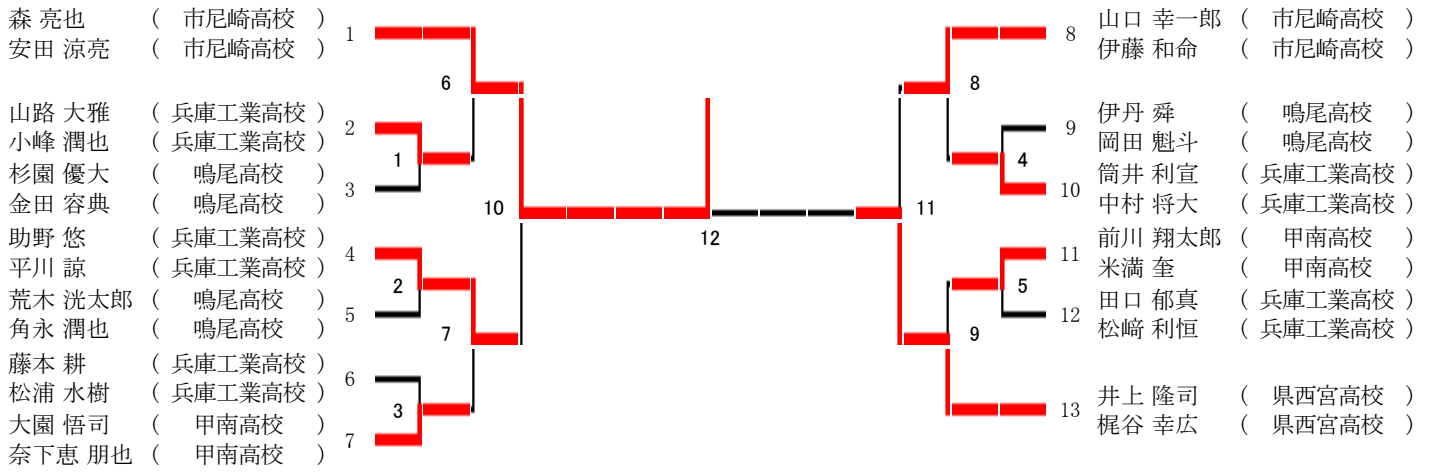

第2位	(おだがき ちひろ・いしだ すずか・やまなか のどか) 小田垣 千紘 (夙川学院高校) 石田 涼夏 (夙川学院高校) 山中 和香 (夙川学院高校)
第3位	(もちづき なお・かながわ さき・さかもと みさき) 望月 菜生 (夙川学院高校) 金川 紗季 (夙川学院高校) 坂元 美咲 (夙川学院高校)

高校男子複

第28回兵庫県バドミントンカーニバル大会 兼

第28回兵庫県バドミントンカーニバル大会 兼