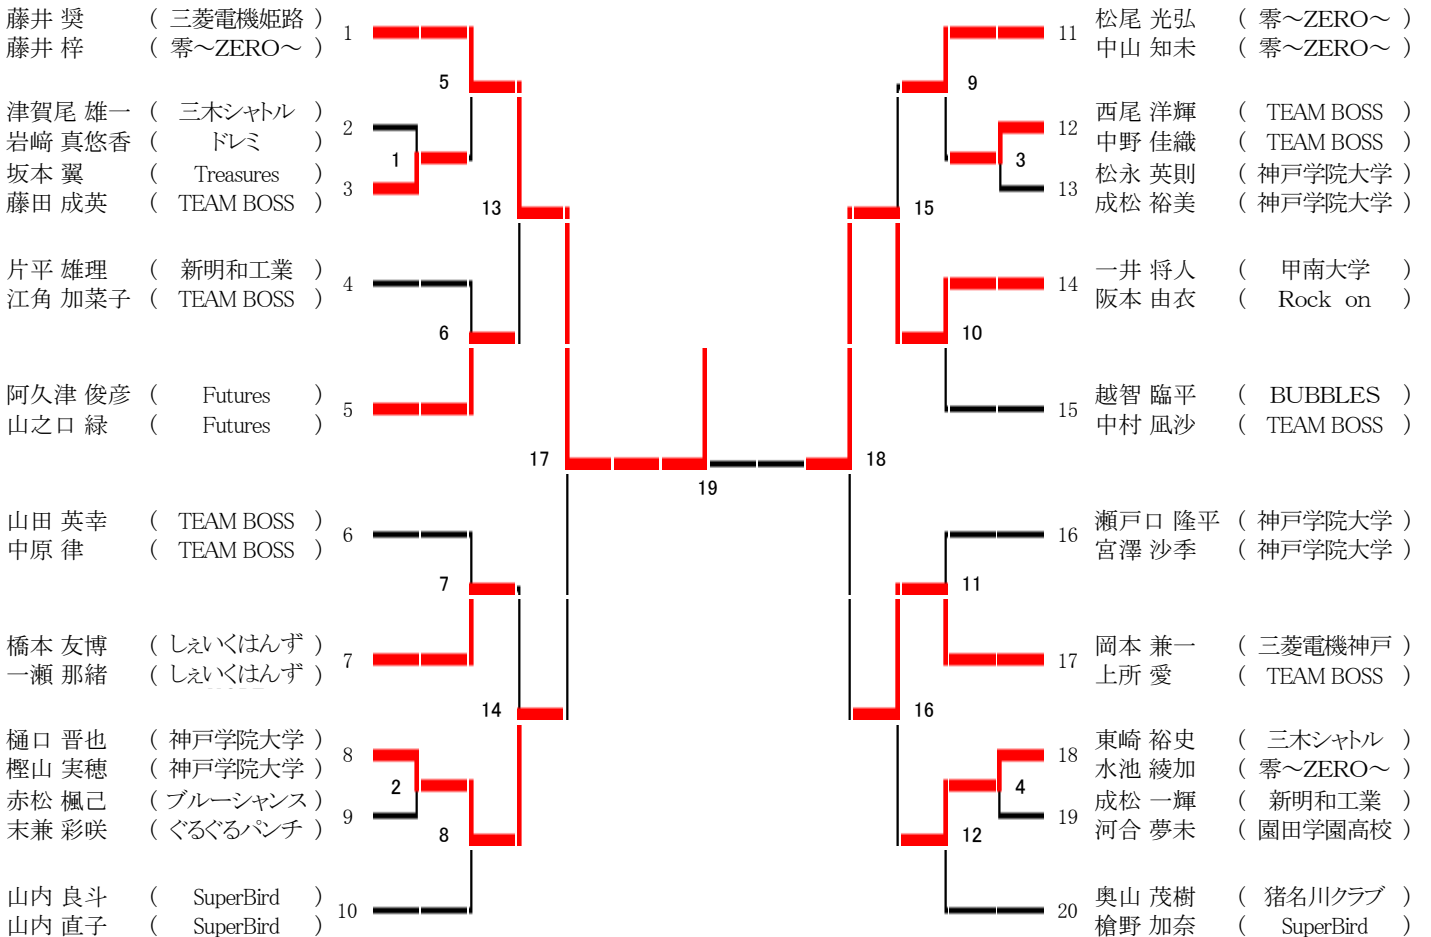

一般混合複A

第28回兵庫県バドミントンカーニバル大会 兼