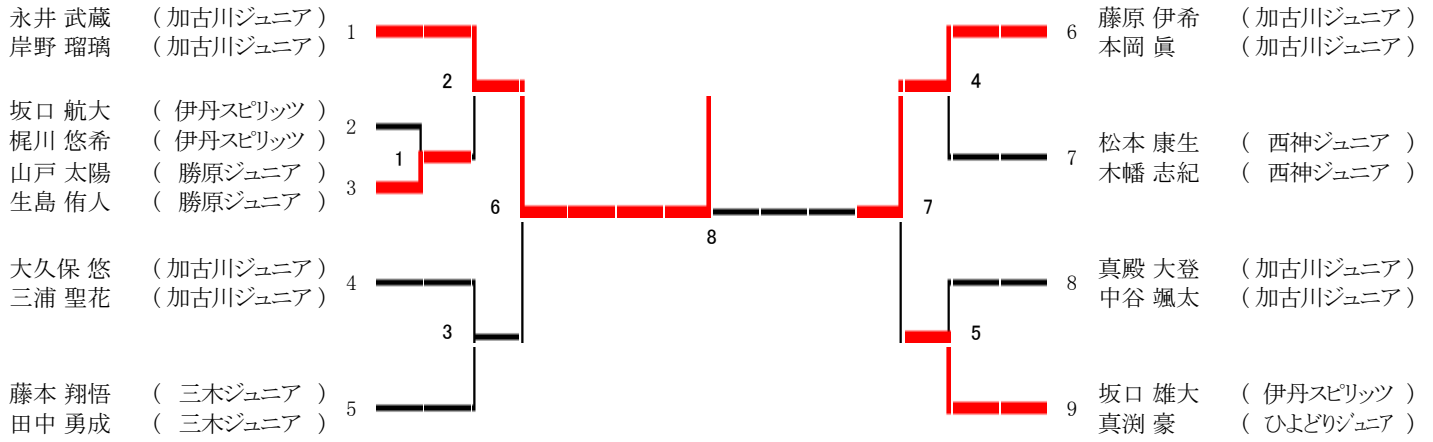

第2位	(おだがき ちひろ・いしだ すずか・やまなか のどか) 小田垣 千紘 (夙川学院高校) 石田 涼夏 (夙川学院高校) 山中 和香 (夙川学院高校)
第3位	(もちづき なお・かながわ さき・さかもと みさき) 望月 菜生 (夙川学院高校) 金川 紗季 (夙川学院高校) 坂元 美咲 (夙川学院高校)

高校男子複

第28回兵庫県バドミントンカーニバル大会 兼

第28回兵庫県バドミントンカーニバル大会 兼

高校女子複

小学生男子複A

第28回兵庫県バドミントンカーニバル大会 兼

小学生男子複B

第28回兵庫県バドミントンカーニバル大会 兼

小学生男子複C

第28回兵庫県バドミントンカーニバル大会 兼

第28回兵庫県バドミントンカーニバル大会 兼