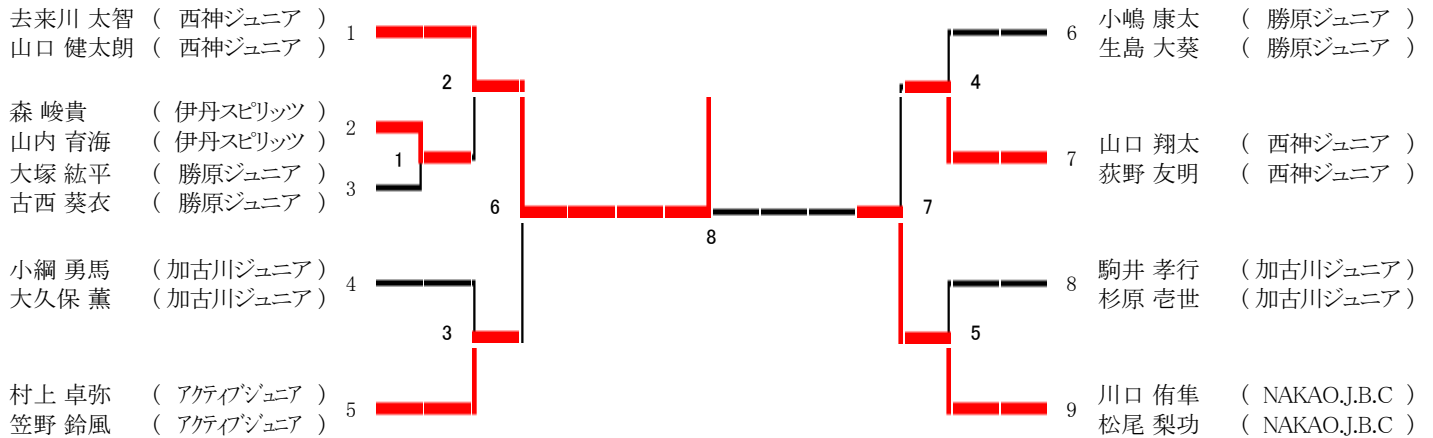

高校女子複

小学生男子複A

第28回兵庫県バドミントンカーニバル大会 兼

小学生男子複B

第28回兵庫県バドミントンカーニバル大会 兼

小学生男子複C

第28回兵庫県バドミントンカーニバル大会 兼

第28回兵庫県バドミントンカーニバル大会 兼