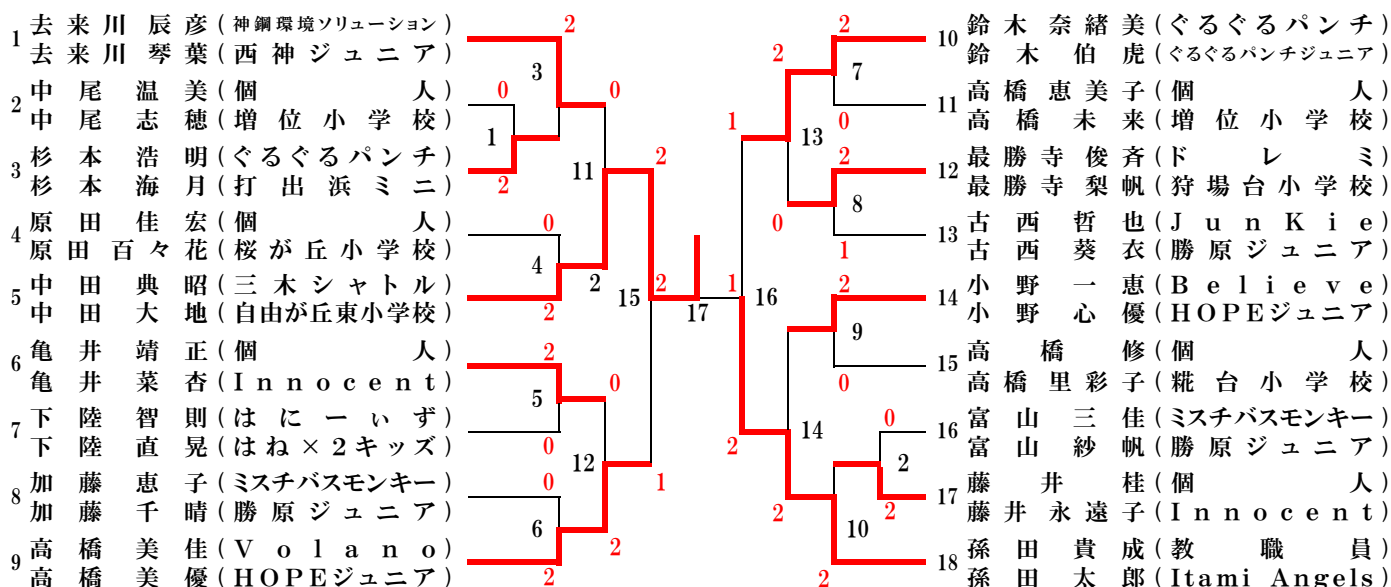

合算120歳以上混合複 (120X)

合算130歳以上混合複 (130X)

親子複 A (親子A)

	親子A	藤本藤本	宮本	谷川谷川	勝敗	順位
1	藤本利恵 (伊丹) 藤本未侑 (I N A ジュニア)		0-2	2-0	1-1	2
2	宮本直哉 (安室 SELFISH) 宮本愛結 (増位中学校)	2-0		2-1	2-0	1
3	谷川佐由里 (V o l a n o) 谷川美鈴 (I N A ジュニア)	0-2	1-2		0-2	3

親子複 B (親子B)