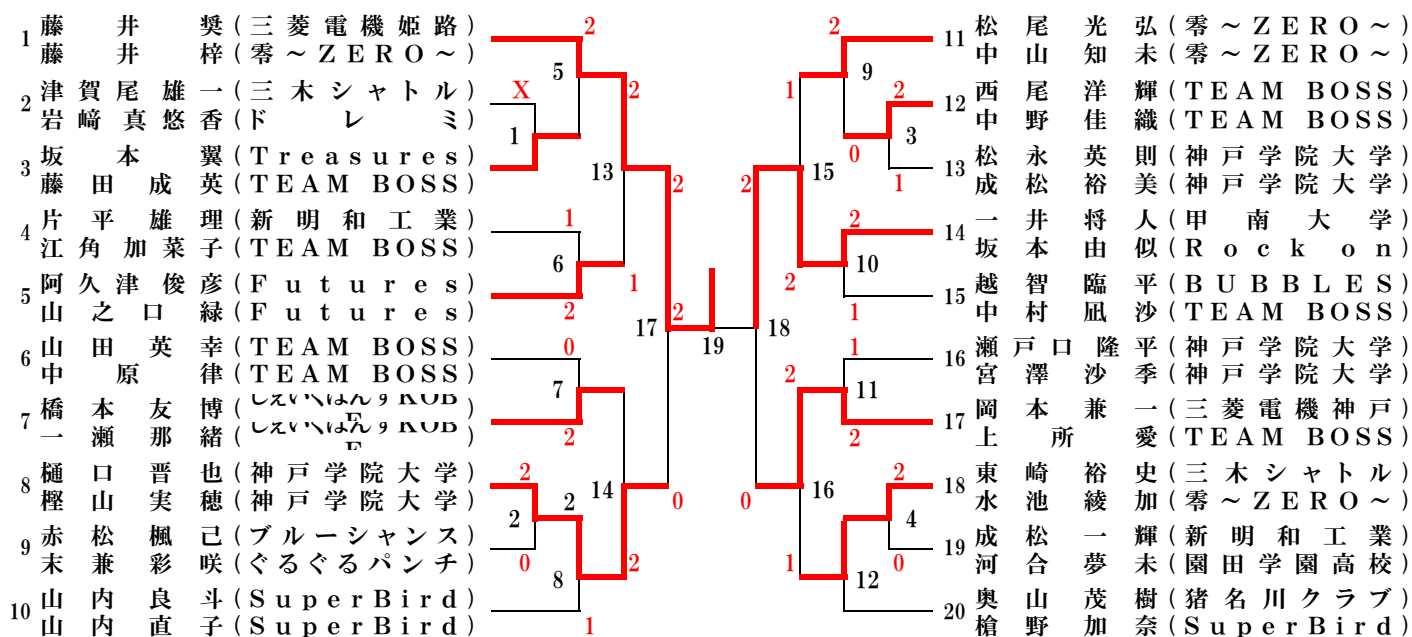

一般混合複A (XA)