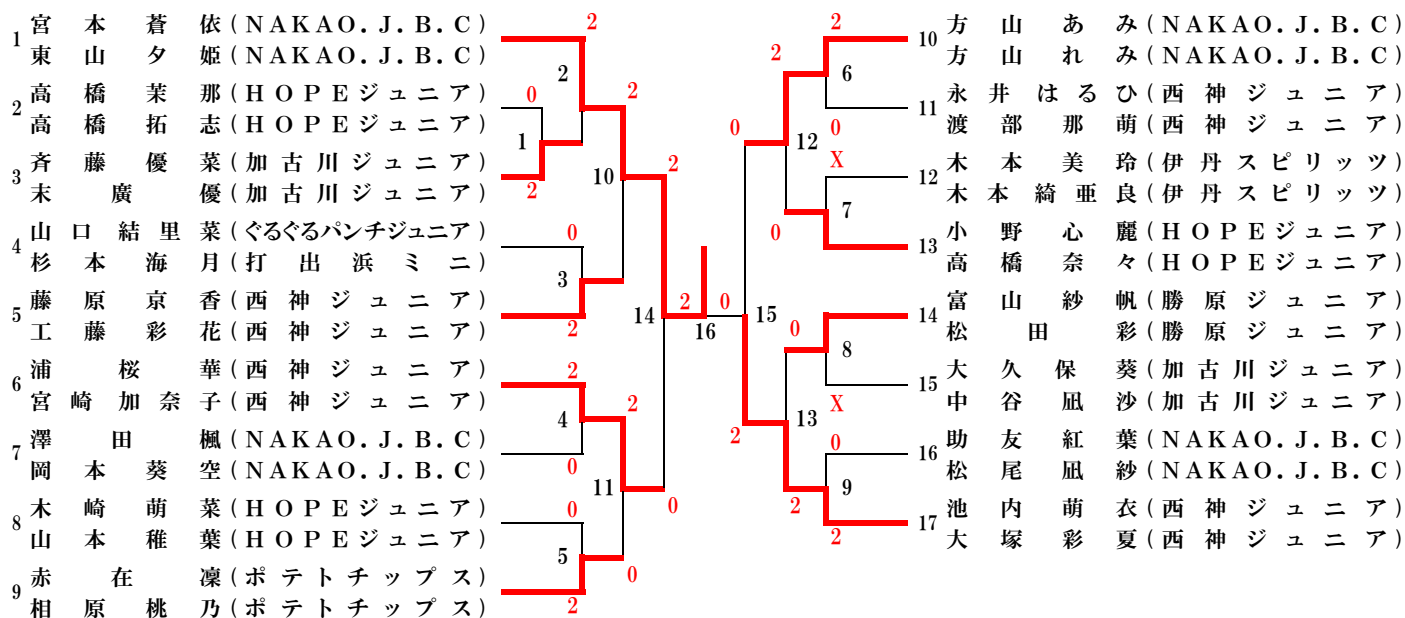

親子複 B (親子B)

高校男子複 (高MD)

高校生男女の交流戦は当日会場にて組合せを行います。大会運営の指示を待つて下さい。

高校女子複 (高WD)

中学男子複 (中MD)

中学女子複 (中WD)

(交流戦の組合せは小学生のページにあります)

小学男子複 A (小MDA)

小学男子複 B (小MDB)

小学男子複 C (小MDC)

小学女子複 A (小WDA)

小学女子複 B (小WDB)

小学女子複 C (小WDC)