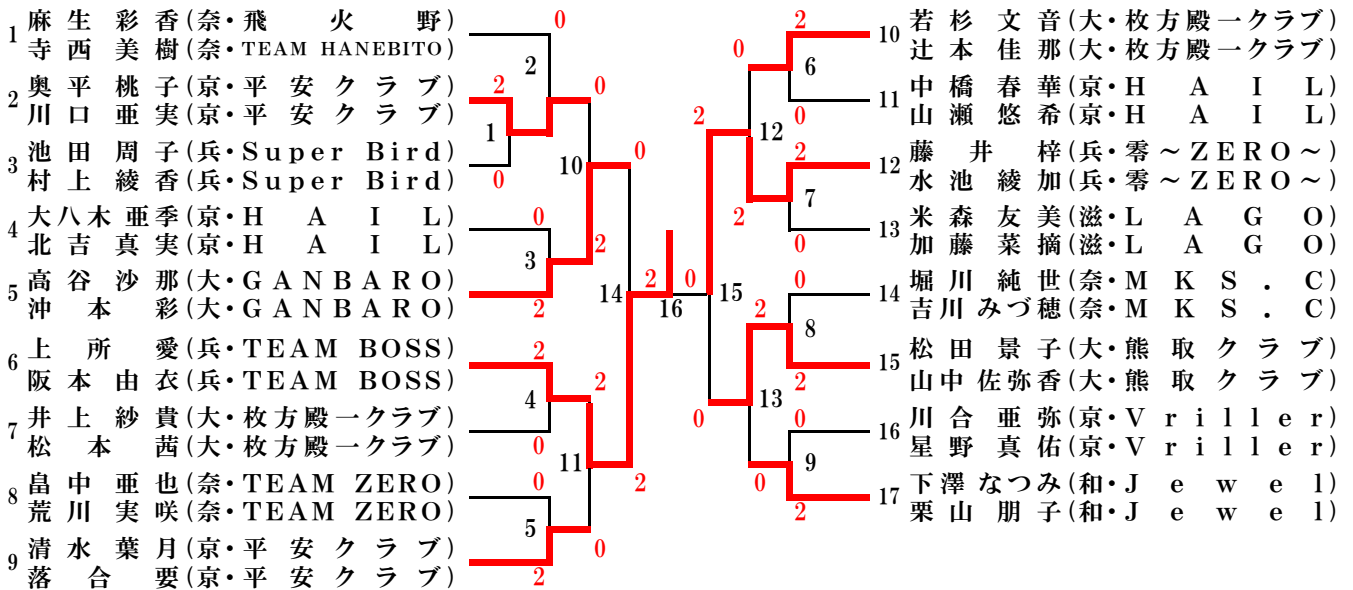

一般男子複 (MD)

一般女子複 (WD)

30歳以上男子複 (30MD)