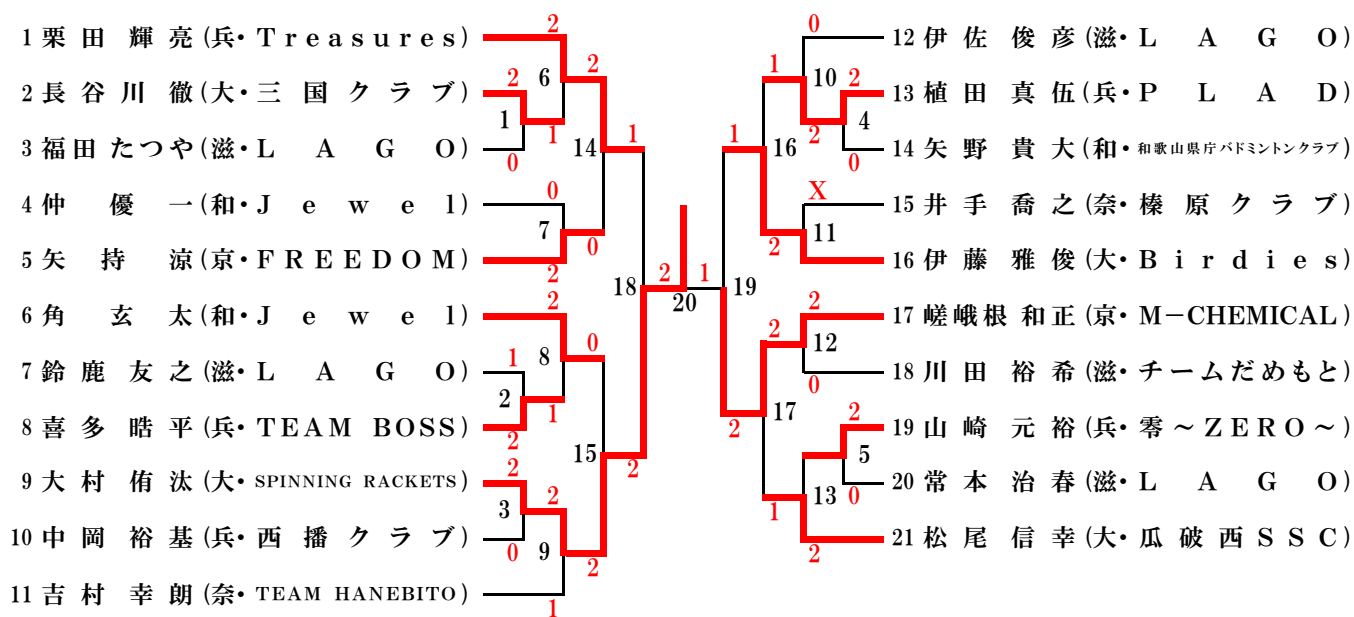

一般男子単 (MS)

一般女子単 (WS)

30歳以上男子単 (30MS)

30歳以上女子単 (30WS)

35歳以上男子単 (35MS)