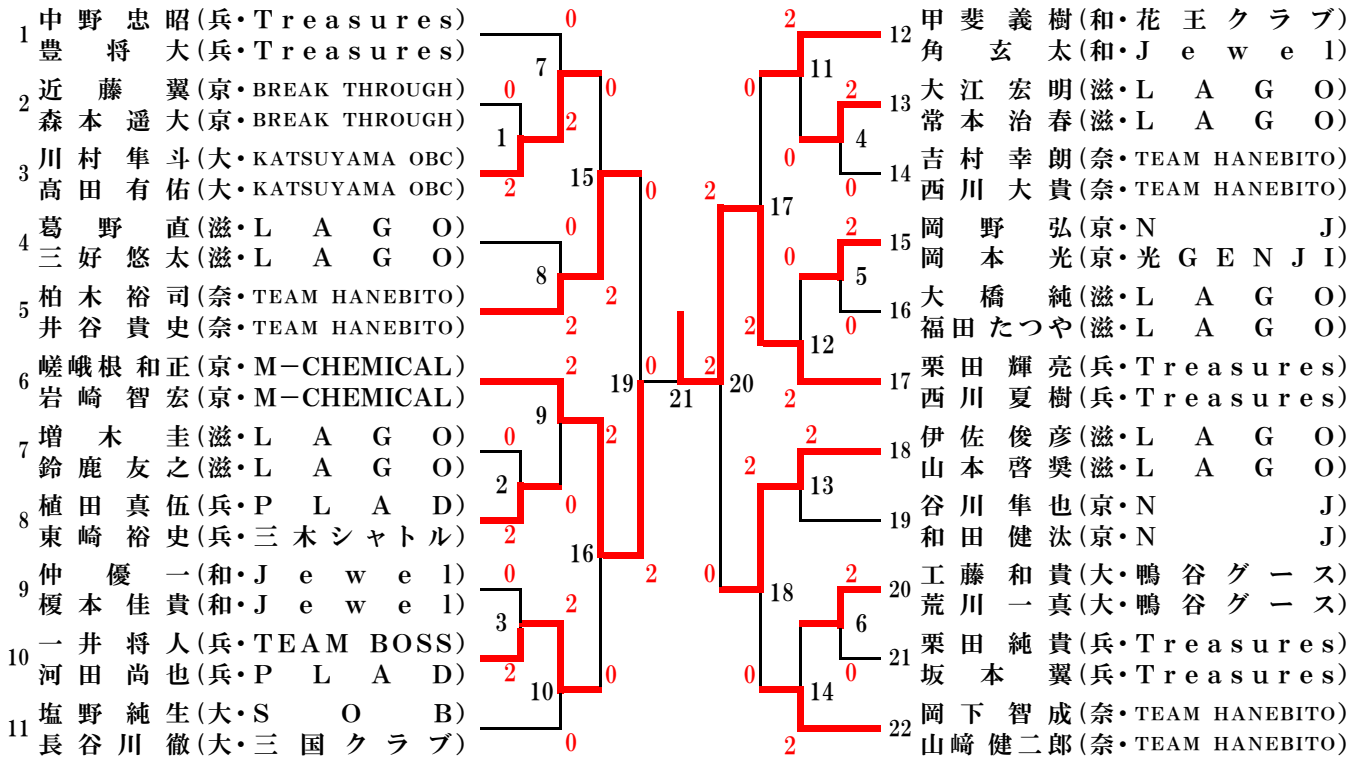

一般男子複 (MD)

一般女子複 (WD)

30歳以上男子複 (30MD)