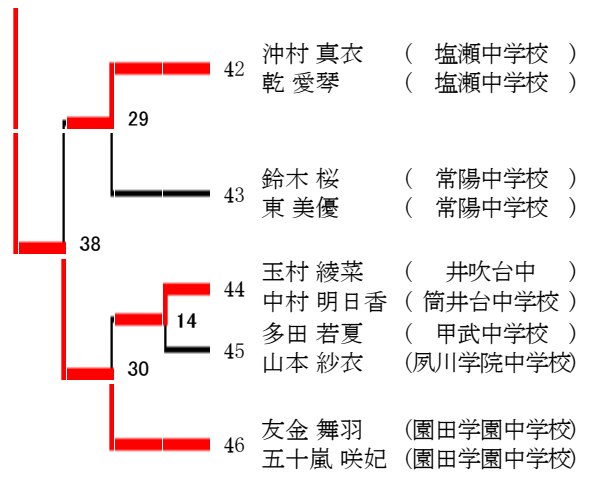

中学男子複

第29回兵庫県バドミントンカーニバル大会

中学女子複

第29回兵庫県バドミントンカーニバル大会

開催日:平成27年 2月14日(土)

< 中学男子複 >

● 1回戦

1 前田 脩太(飾磨西中学校) 澤田 勇喜(飾磨中央中学校)	2 (19-21/21-19/24-22)	1 和賀井 由也(常陽中学校) 岡林 絢(常陽中学校)
2 川口 竜平(東光中学校) 坂本 絢吾(神南中学校)	2 (21-1/21-5/-)	0 江端 優人(須磨学園中学校) 三浦 颯斗(須磨学園中学校)
3 山戸 太陽(朝日中学校) 生島 侑人(朝日中学校)	2 (14-21/21-18/21-15)	1 磯野 隼也(飾磨西中学校) 常数 友彦(飾磨西中学校)