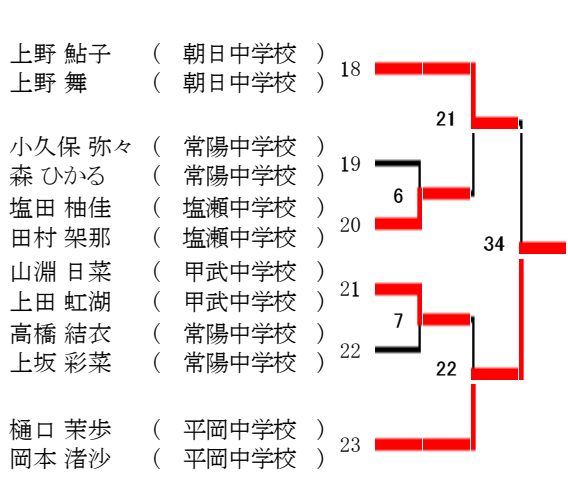

中学男子複

第29回兵庫県バドミントンカーニバル大会

中学女子複

第29回兵庫県バドミントンカーニバル大会

開催日:平成27年 2月14日(土)

< 中学男子複 >

● 1回戦

1 前田 脩太(飾磨西中学校) 澤田 勇喜(飾磨中央中学校)	2 (19-21/21-19/24-22)	1 和賀井 由也(常陽中学校) 岡林 絢(常陽中学校)
2 川口 竜平(東光中学校) 坂本 絢吾(神南中学校)	2 (21-1/21-5/-)	0 江端 優人(須磨学園中学校) 三浦 颯斗(須磨学園中学校)
3 山戸 太陽(朝日中学校) 生島 侑人(朝日中学校)	2 (14-21/21-18/21-15)	1 磯野 隼也(飾磨西中学校) 常数 友彦(飾磨西中学校)