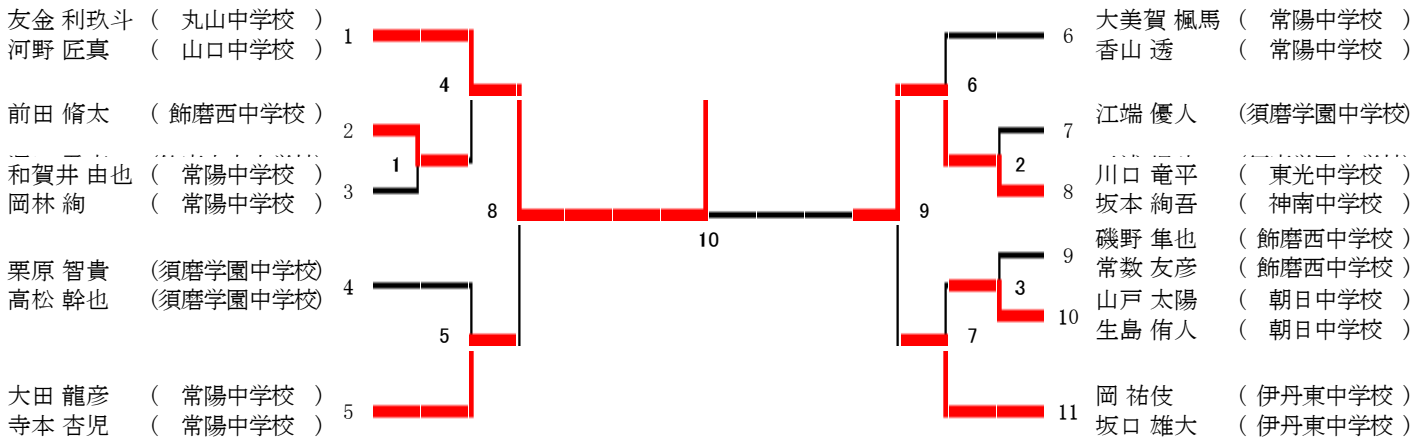

中学男子複

第29回兵庫県バドミントンカーニバル大会