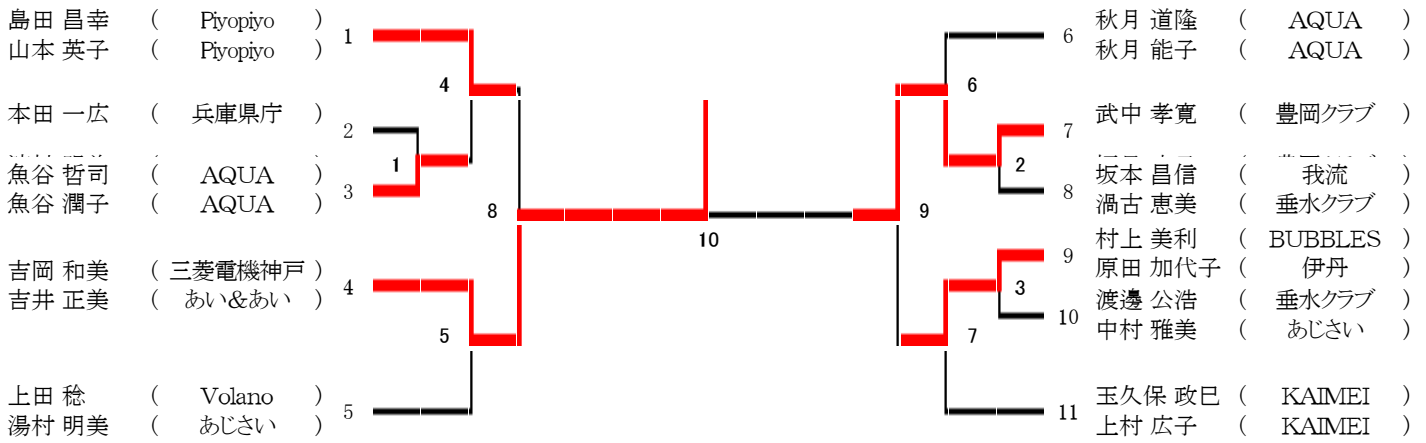

合算100歳以上混合複

第29回兵庫県バドミントンカーニバル大会