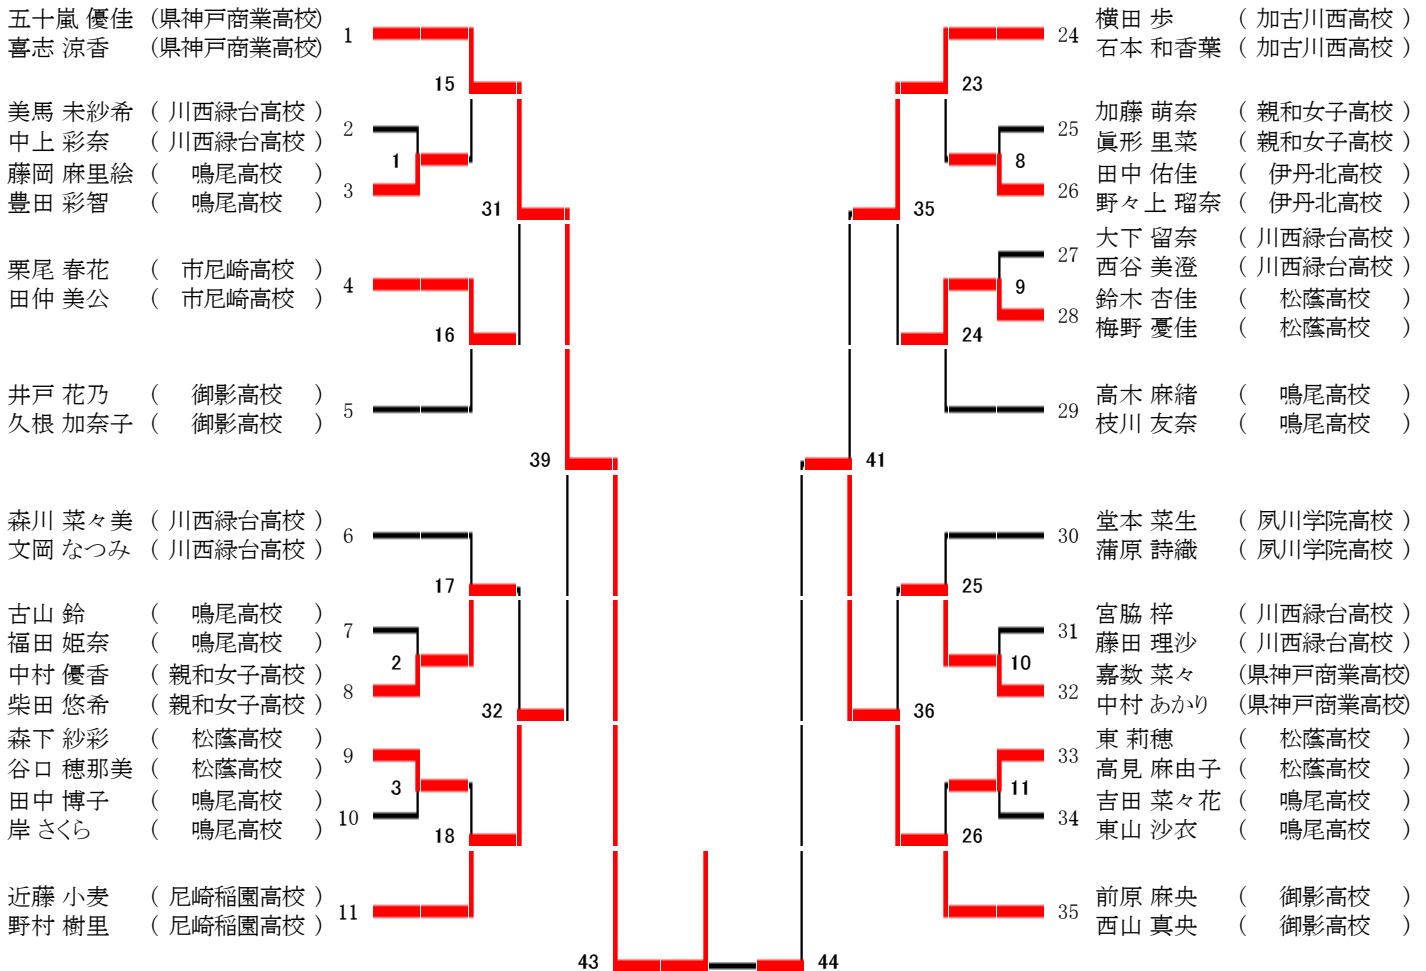

高校女子複

第29回兵庫県バドミントンカーニバル大会