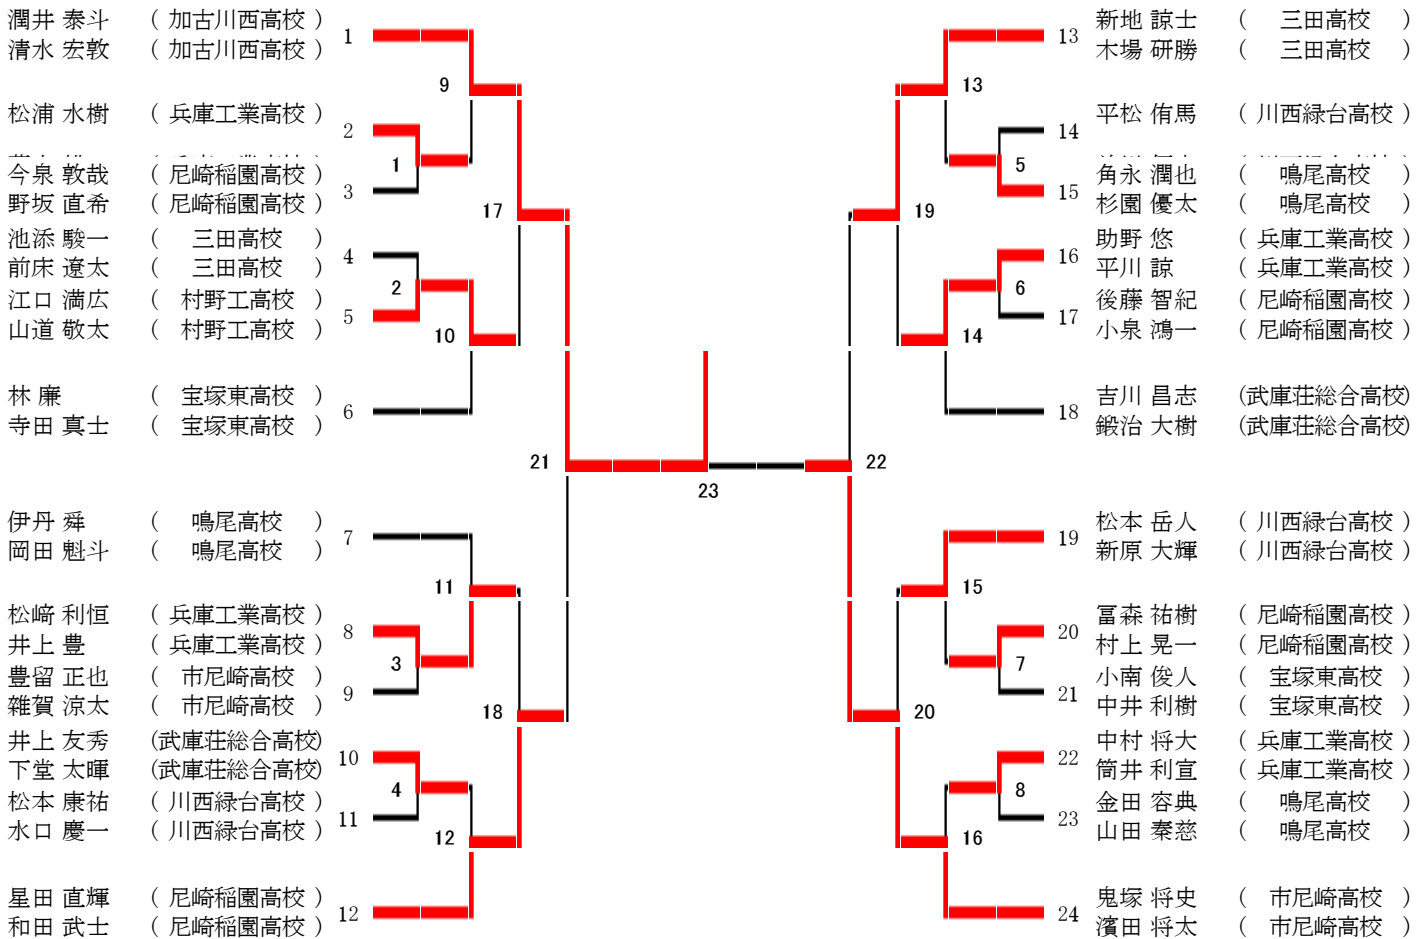

# 高校男子複

第29回兵庫県バドミントンカーニバル大会