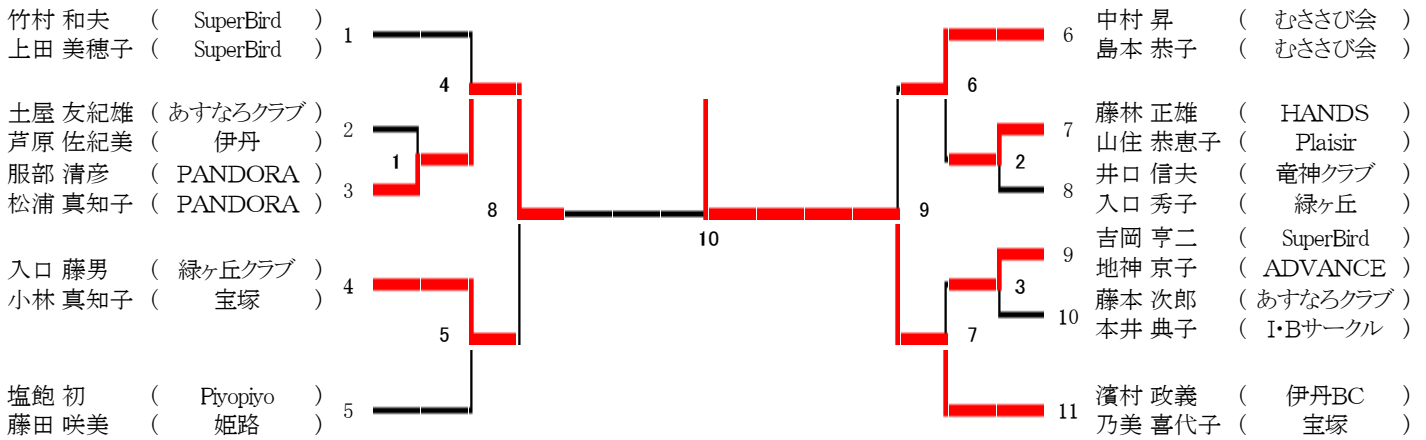

合算120歳以上混合複

第29回兵庫県バドミントンカーニバル大会