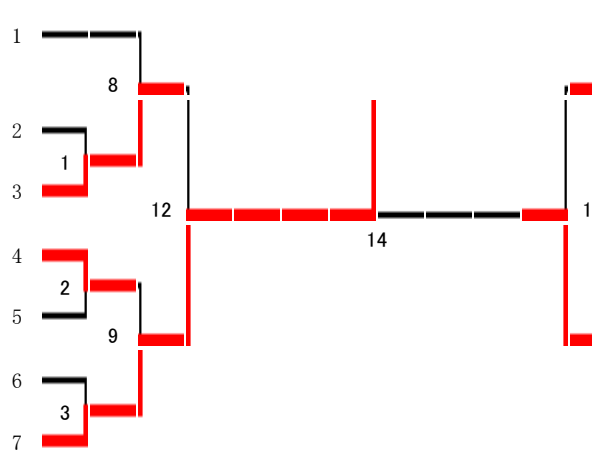

第2位	まなご ゆいと 真砂 佑澄 (西神ジュニア)	・ こわた こうき ・ 木幡 皇紀 ・ (西神ジュニア)
第3位	まつもと たけと 松本 岳土 (西神ジュニア)	・ おおつか はると ・ 大塚 悠翔 ・ (西神ジュニア)

小学生男子複A

- 鈴木 伯虎 (ぐるぐるパンチジュニア)
- 木本 美玲 (ぐるぐるパンチジュニア)
- 川村 周平 (三木ジュニア)
- 三宅 弘毅 (三木ジュニア)
- 小嶋 康太 (勝原ジュニア)
- 古西 葵衣 (勝原ジュニア)
- 去来川 太智 (西神ジュニア)
- 山口 健太郎 (西神ジュニア)
- 大岡 拓己 (ひよどりJBC)
- 三宅 晴己 (ひよどりJBC)
- 山本 凌空 (べふジュニア)
- 高橋 優斗 (べふジュニア)
- 下陸 直晃 (はね×2キッズ)
- 中岡 想 (はね×2キッズ)