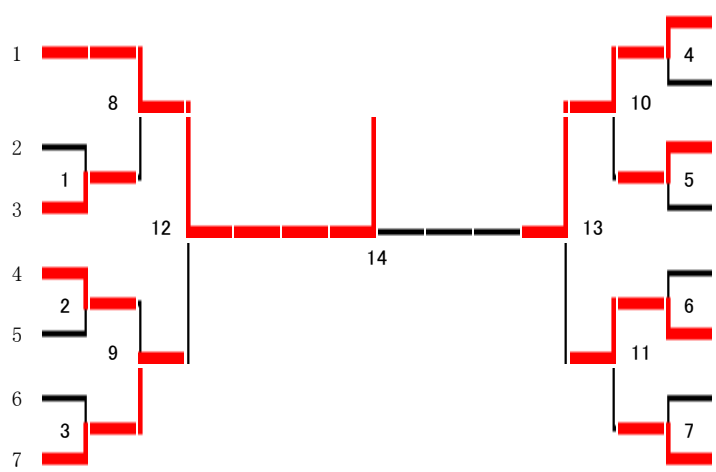

第30回兵庫県バドミントンカーニバル大会

- 20 方山 あみ (NAKAO J.B.C)
- 21 方山 れみ (NAKAO.J.B.C)
- 22 尾方 麻美花 (ぐるぐるパンチジュニア)
- 23 杉本 海月 (ぐるぐるパンチジュニア)
- 24 竹村 海里 (段上ジュニア)
- 25 佐藤 蓮花 (段上ジュニア)
- 26 片山 沙耶 (ひよどりJBC)
- 27 山本 千尋 (ひよどりJBC)
- 28 山田 紅杏 (Innocent)
- 29 大西 杏奈 (Innocent)
- 30 小野 心麗 (HOPEジュニア)
- 31 高橋 奈々 (HOPEジュニア)

小学生女子複A

第30回兵庫県バドミントンカーニバル大会

小学生女子複B

第30回兵庫県バドミントンカーニバル大会

- 1 上垣 瑠衣 (西神ジュニア)
- 1 渡部 来瞳 (西神ジュニア)
- 2 杉本 圭奈子 (段上ジュニア)
- 2 藤井 志織 (段上ジュニア)
- 3 小松 陽向 (立花南)
- 3 當銘 純奈 (立花南)
- 4 松尾 風紗 (NAKAO,J.B.C)
- 4 内藤 隆太 (NAKAO,J.B.C)
- 5 熊崎 日奏 (べふジュニア)
- 5 梅谷 徳 (べふジュニア)
- 6 近藤 陸美 (三木ジュニア)
- 6 藤井 那華 (三木ジュニア)
- 7 末廣 愛 (加古川JBC)
- 7 横道 紗 (加古川JBC)