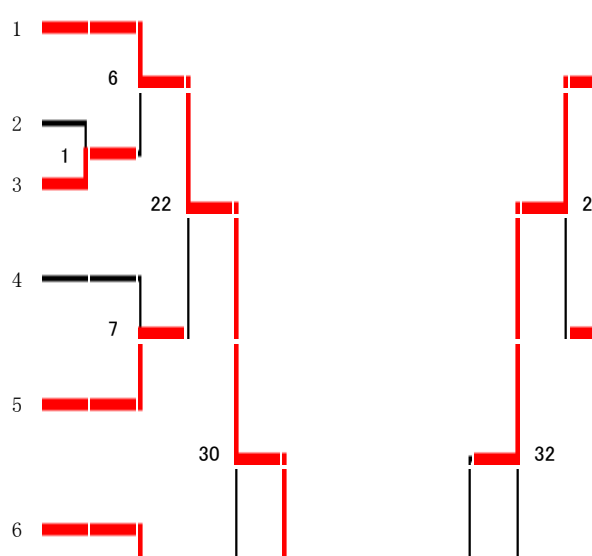

第30回兵庫県バドミントンカーニバル大会

- 20 方山 あみ (NAKAO J.B.C)
- 21 方山 れみ (NAKAO.J.B.C)
- 22 尾方 麻美花 (ぐるぐるパンチジュニア)
- 23 杉本 海月 (ぐるぐるパンチジュニア)
- 24 竹村 海里 (段上ジュニア)
- 25 佐藤 蓮花 (段上ジュニア)
- 26 片山 沙耶 (ひよどりJBC)
- 27 山本 千尋 (ひよどりJBC)
- 28 山田 紅杏 (Innocent)
- 29 大西 杏奈 (Innocent)
- 30 小野 心麗 (HOPEジュニア)
- 31 高橋 奈々 (HOPEジュニア)