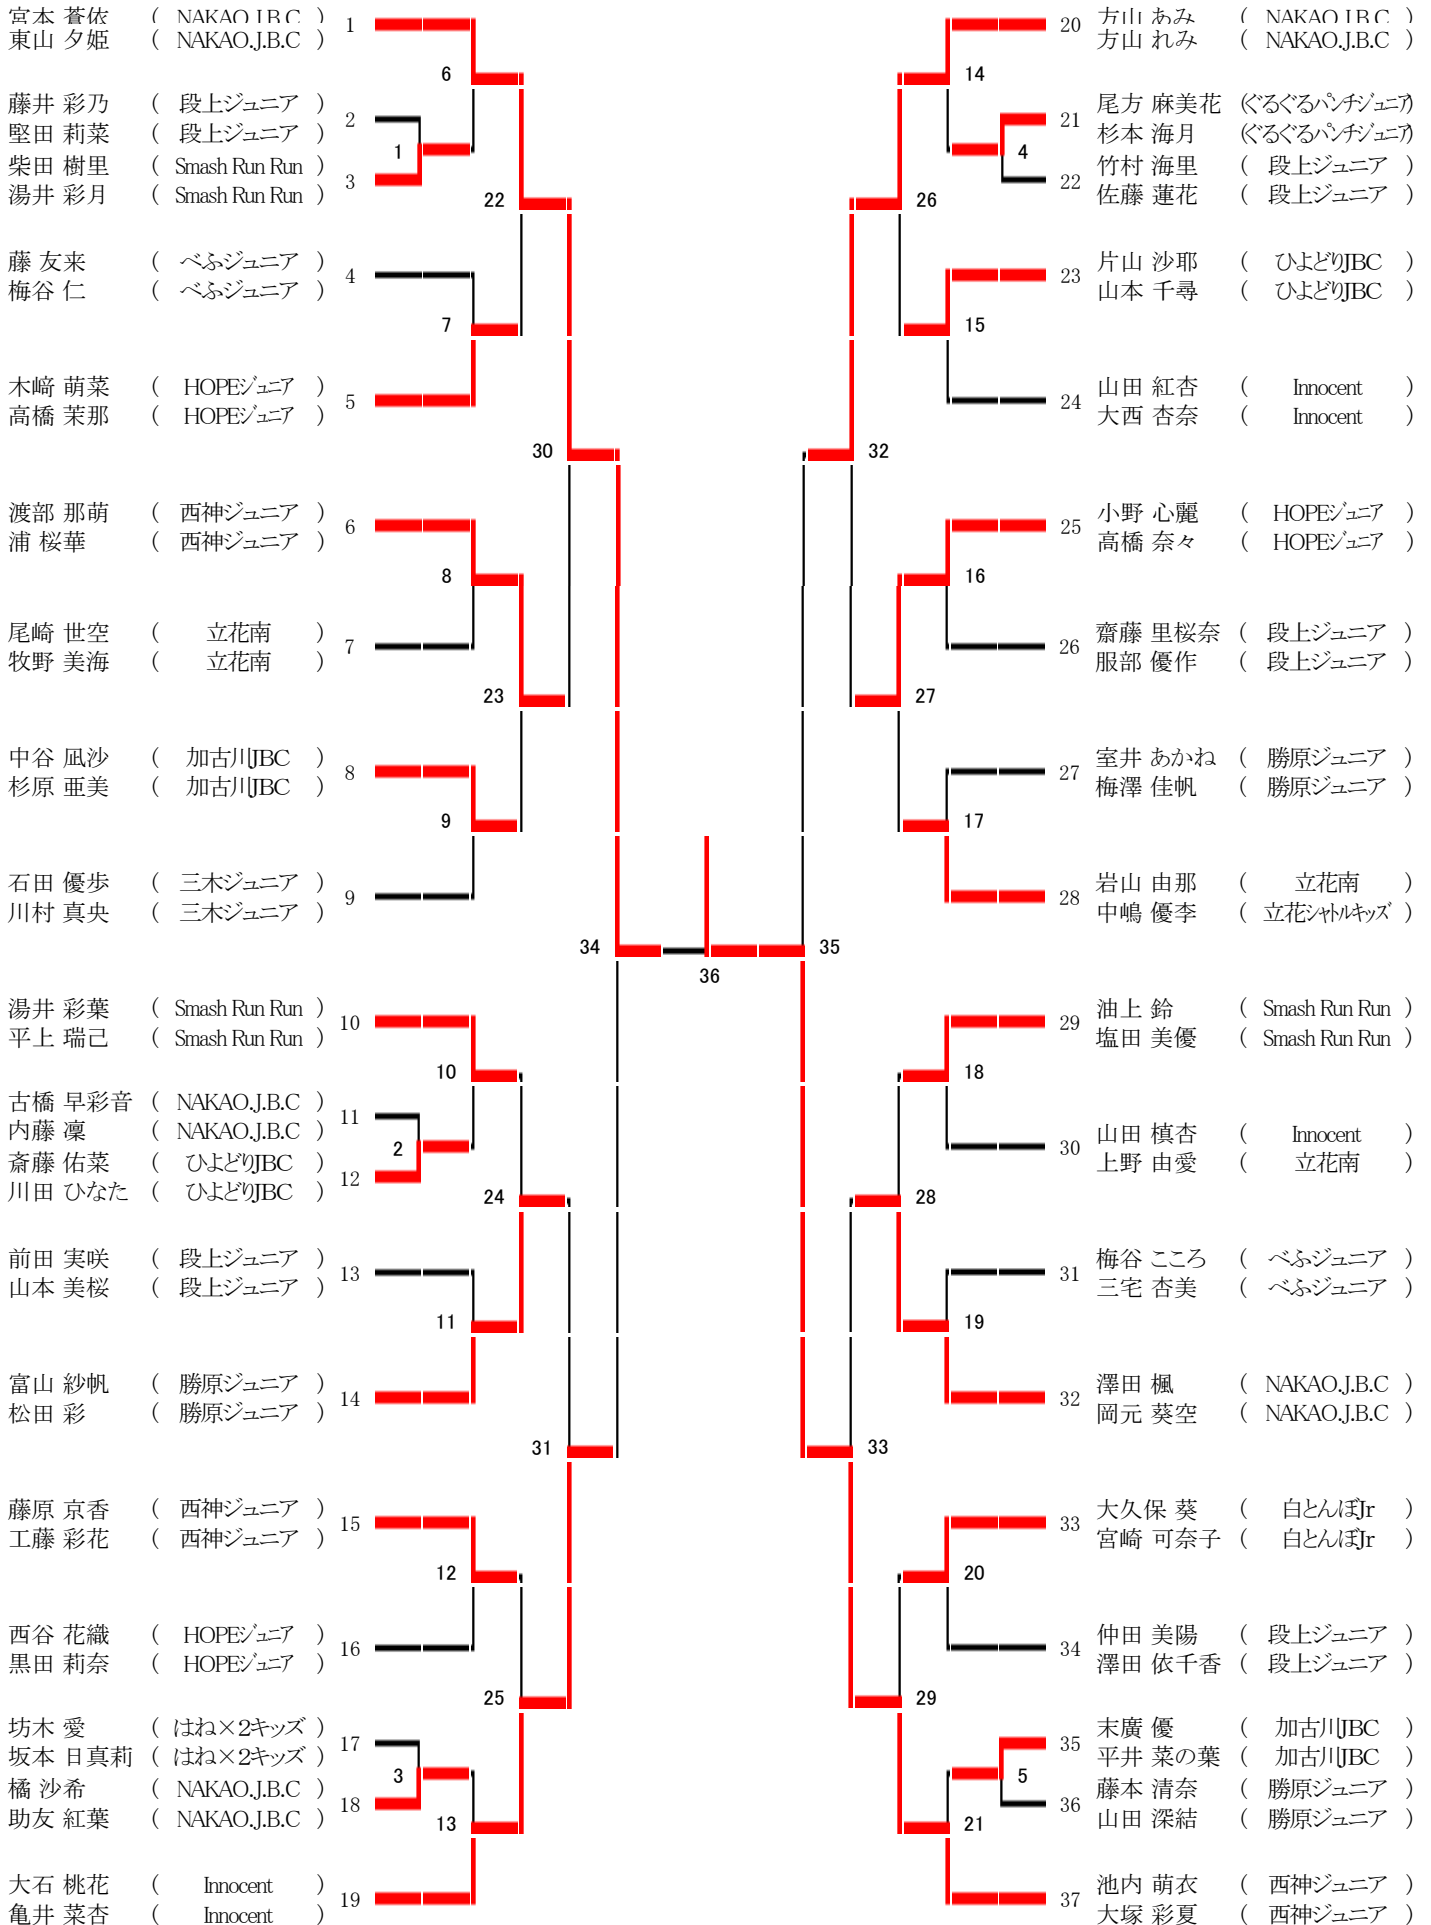

小学生女子複A

第30回兵庫県バドミントンカーニバル大会