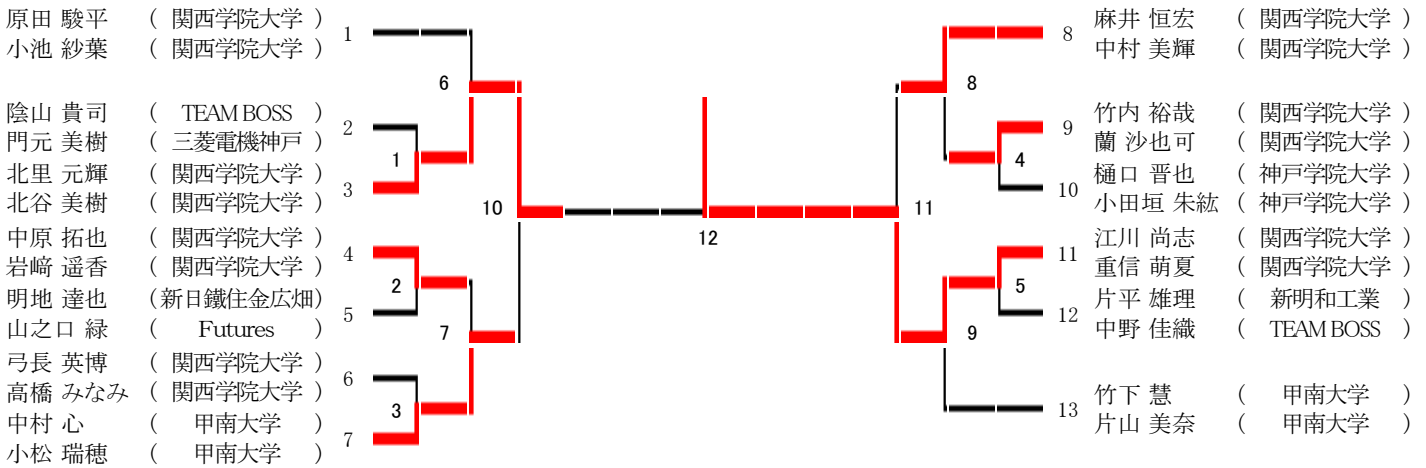

0 橋本 友博(しえいくほんずKOBE)
橋本 哲(しえいくほんずKOBE)

3 浜田 宣行(NISHIWAKI)
藤本 賢二(NISHIWAKI)

2 (21-18/21-18/-)

0 橋本 友博(しえいくほんずKOBE)
橋本 哲(しえいくほんずKOBE)

一般混合複A

第30回兵庫県バドミントンカーニバル大会

一般混合複B

第30回兵庫県バドミントンカーニバル大会

合算80歳以上女子複

第30回兵庫県バドミントンカーニバル大会

合算100歳以上男子複

第30回兵庫県バドミントンカーニバル大会

合算100歳以上女子複

吉井 正美 (あい&あい)	1		8	岡本 慶子 (ドレミ)	8
中津留 千穂 (あい&あい)	2		4	三宅 明美 (WINGS)	9
成松 喜代子 (Cats)	3		10	松岡 桂子 (宝塚)	10
柴田 悦子 (Cats)	4		5	矢野 恭子 (宝塚)	11
田辺 裕美 (姫路)	5		12	永井 えり子 (いなみの)	12
藤原 美幸 (姫路)	6		13	児玉 和子 (いなみの)	13
南里 博美 (あじさい)	7		14	秋月 能子 (AQUA)	14
湯村 明美 (あじさい)	8		15	外村 和美 (北神クラブ)	15
原田 久美子 (Volano)	9		16	古河 美保 (姫路)	16
伊藤 峰子 (あい&あい)	10		17	安東 由紀美 (姫路)	17
江端 裕子 (川西)	11		18	後藤 五月 (Super Bird)	18
石井 博美 (川西)	12		19	細川 幸子 (ぐりんぴーす)	19
魚谷 潤子 (AQUA)	13		20	三浦 晴美 (フレッシュ三田)	20
内海 泰代 (AQUA)	14		21	井上 順子 (AQUA)	21
	15		22	斧澤 由紀子 (竜神クラブ)	22
	16	23	古沢 多香子 (Volano)	23	