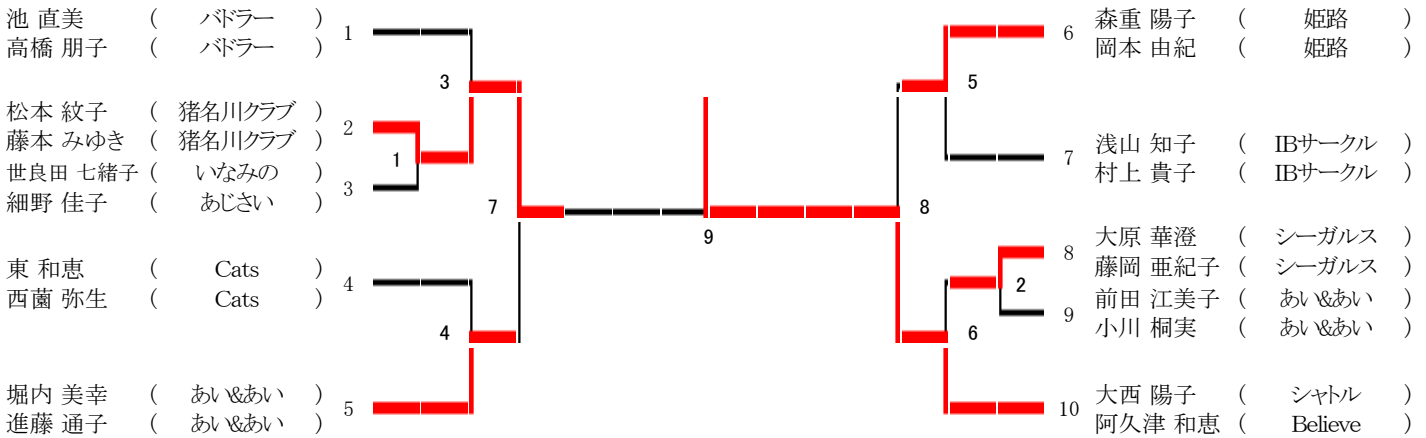

0 橋本 友博(しえいくほんずKOBE)
橋本 哲(しえいくほんずKOBE)

3 浜田 宣行(NISHIWAKI)
藤本 賢二(NISHIWAKI)

2 (21-18/21-18/-)

0 橋本 友博(しえいくほんずKOBE)
橋本 哲(しえいくほんずKOBE)

一般混合複A

第30回兵庫県バドミントンカーニバル大会

一般混合複B

第30回兵庫県バドミントンカーニバル大会

合算80歳以上女子複

第30回兵庫県バドミントンカーニバル大会

合算100歳以上男子複

第30回兵庫県バドミントンカーニバル大会

合算100歳以上女子複

吉井 正美 (あい&あい)	1		8	岡本 慶子 (ドレミ)	8
中津留 千穂 (あい&あい)	2		4	三宅 明美 (WINGS)	9
成松 喜代子 (Cats)	3		10	松岡 桂子 (宝塚)	10
柴田 悦子 (Cats)	4		5	矢野 恭子 (宝塚)	11
田辺 裕美 (姫路)	5		12	永井 えり子 (いなみの)	12
藤原 美幸 (姫路)	6		13	児玉 和子 (いなみの)	13
南里 博美 (あじさい)	7		14	秋月 能子 (AQUA)	14
湯村 明美 (あじさい)	8		15	外村 和美 (北神クラブ)	15
原田 久美子 (Volano)	9		16	古河 美保 (姫路)	16
伊藤 峰子 (あい&あい)	10		17	安東 由紀美 (姫路)	17
江端 裕子 (川西)	11		18	後藤 五月 (Super Bird)	18
石井 博美 (川西)	12		19	細川 幸子 (ぐりんぴーす)	19
魚谷 潤子 (AQUA)	13		20	三浦 晴美 (フレッシュ三田)	20
内海 泰代 (AQUA)	14		21	井上 順子 (AQUA)	21
	15		22	斧澤 由紀子 (竜神クラブ)	22
	16	23	古沢 多香子 (Volano)	23	