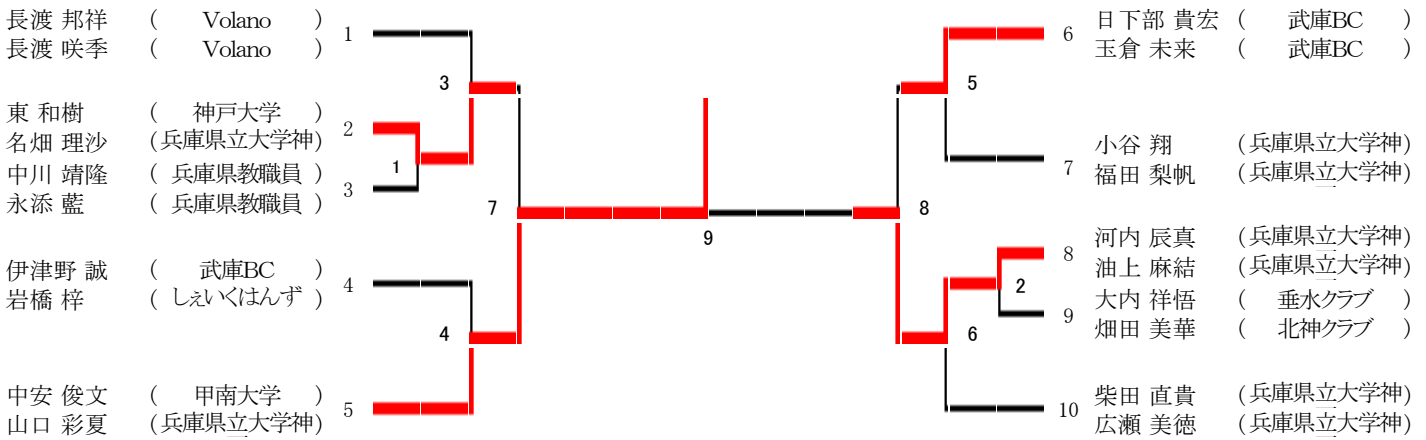

0 橋本 友博(しえいくほんずKOBE)
橋本 哲(しえいくほんずKOBE)

3 浜田 宣行(NISHIWAKI)
藤本 賢二(NISHIWAKI)

2 (21-18/21-18/-)

0 橋本 友博(しえいくほんずKOBE)
橋本 哲(しえいくほんずKOBE)

一般混合複A

第30回兵庫県バドミントンカーニバル大会

一般混合複B

第30回兵庫県バドミントンカーニバル大会

合算80歳以上女子複

第30回兵庫県バドミントンカーニバル大会

合算100歳以上男子複

第30回兵庫県バドミントンカーニバル大会

合算100歳以上女子複

吉井 正美 (あい&あい)	1		8	岡本 慶子 (ドレミ)	8
中津留 千穂 (あい&あい)	2		4	三宅 明美 (WINGS)	9
成松 喜代子 (Cats)	3		10	松岡 桂子 (宝塚)	10
柴田 悦子 (Cats)	4		5	矢野 恭子 (宝塚)	11
田辺 裕美 (姫路)	5		12	永井 えり子 (いなみの)	12
藤原 美幸 (姫路)	6		13	児玉 和子 (いなみの)	13
南里 博美 (あじさい)	7		14	秋月 能子 (AQUA)	14
湯村 明美 (あじさい)	8		15	外村 和美 (北神クラブ)	15
原田 久美子 (Volano)	9		16	古河 美保 (姫路)	16
伊藤 峰子 (あい&あい)	10		17	安東 由紀美 (姫路)	17
江端 裕子 (川西)	11		18	後藤 五月 (Super Bird)	18
石井 博美 (川西)	12		19	細川 幸子 (ぐりんぴーす)	19
魚谷 潤子 (AQUA)	13		20	三浦 晴美 (フレッシュ三田)	20
内海 泰代 (AQUA)	14		21	井上 順子 (AQUA)	21
	15		22	斧澤 由紀子 (竜神クラブ)	22
	16	23	古沢 多香子 (Volano)	23	