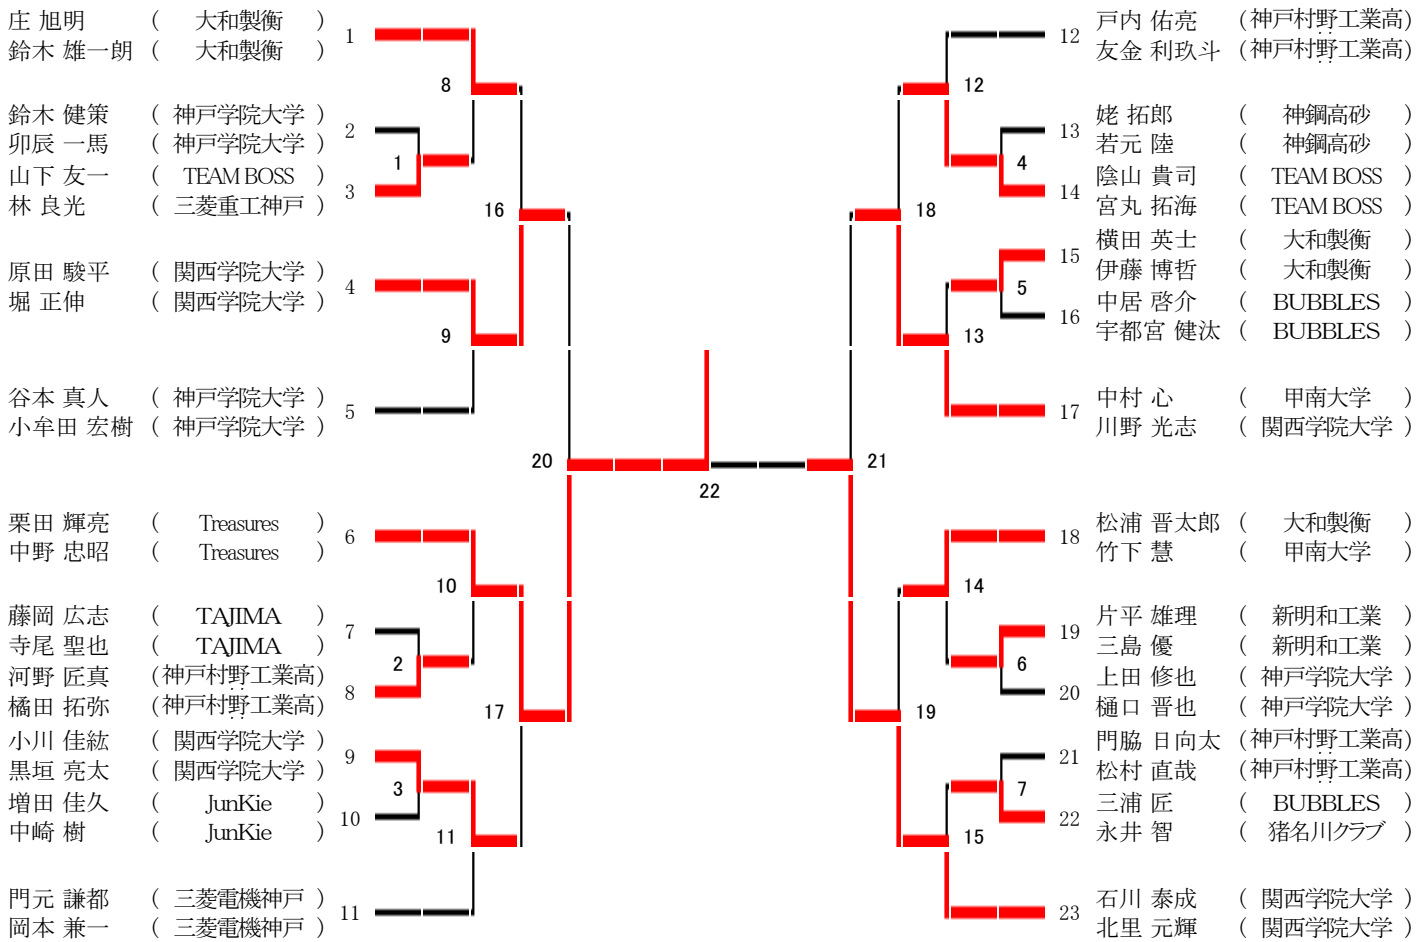

一般男子複A

第30回兵庫県バドミントンカーニバル大会