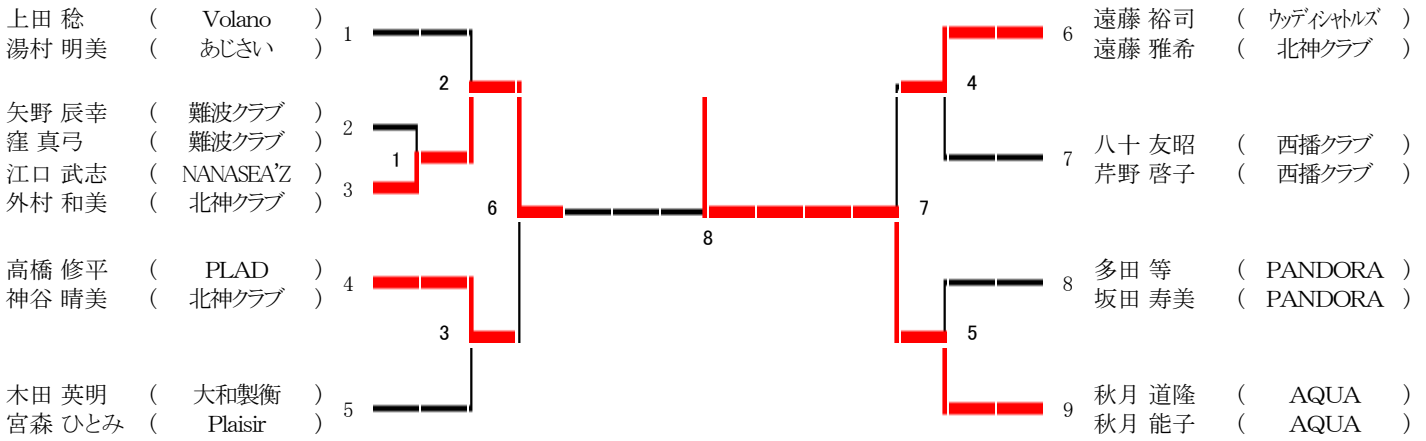

合算100歳以上混合複

第30回兵庫県バドミントンカーニバル大会

● 合算110歳以上女子複

	中嶋 洞山	林 神代	前川 濱本								得点	ゲーム	マッチ	勝敗	順位
中嶋(あい&あい) 洞山(あい&あい)	※	2-0	2-0								84-39	4-0	2-0	2-0	1
											68.29%	100.0%	100.0%		
林(AQUA) 神代(AQUA)	0-2	※	0-2								48-85	0-4	0-2	0-2	3
											36.09%	0.0%	0.0%		
前川(あい&あい) 濱本(あい&あい)	0-2	2-0	※								66-74	2-2	1-1	1-1	2
											47.14%	50.0%	50.0%		

● 合算80歳以上混合複

	高垣 高垣	松尾 大友	橋本 時實								得点	ゲーム	マッチ	勝敗	順位
高垣(三木シャトル) 高垣(あい&あい)	※	2-0	2-0								84-58	4-0	2-0	2-0	1
											59.15%	100.0%	100.0%		
松尾(NANASEA'Z) 大友(NANASEA'Z)	0-2	※	2-1								91-91	2-3	1-1	1-1	2
											50.00%	40.0%	50.0%		
橋本(しえいくはんずKOBÉ) 時實(竜神クラブ)	0-2	1-2	※								76-102	1-4	0-2	0-2	3
											42.70%	20.0%	0.0%