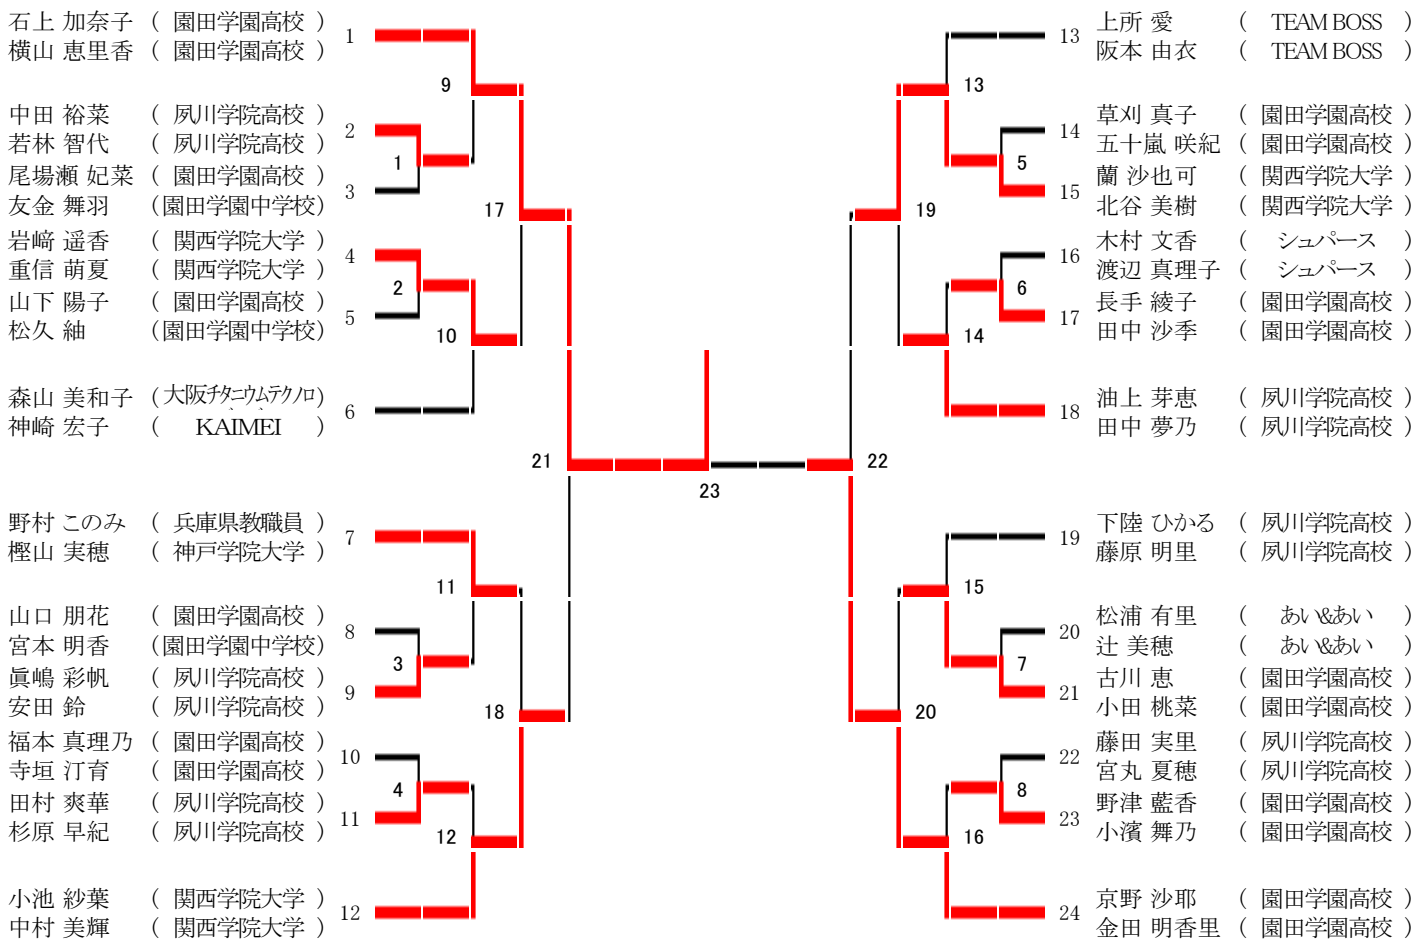

一般女子複A

第30回兵庫県バドミントンカーニバル大会