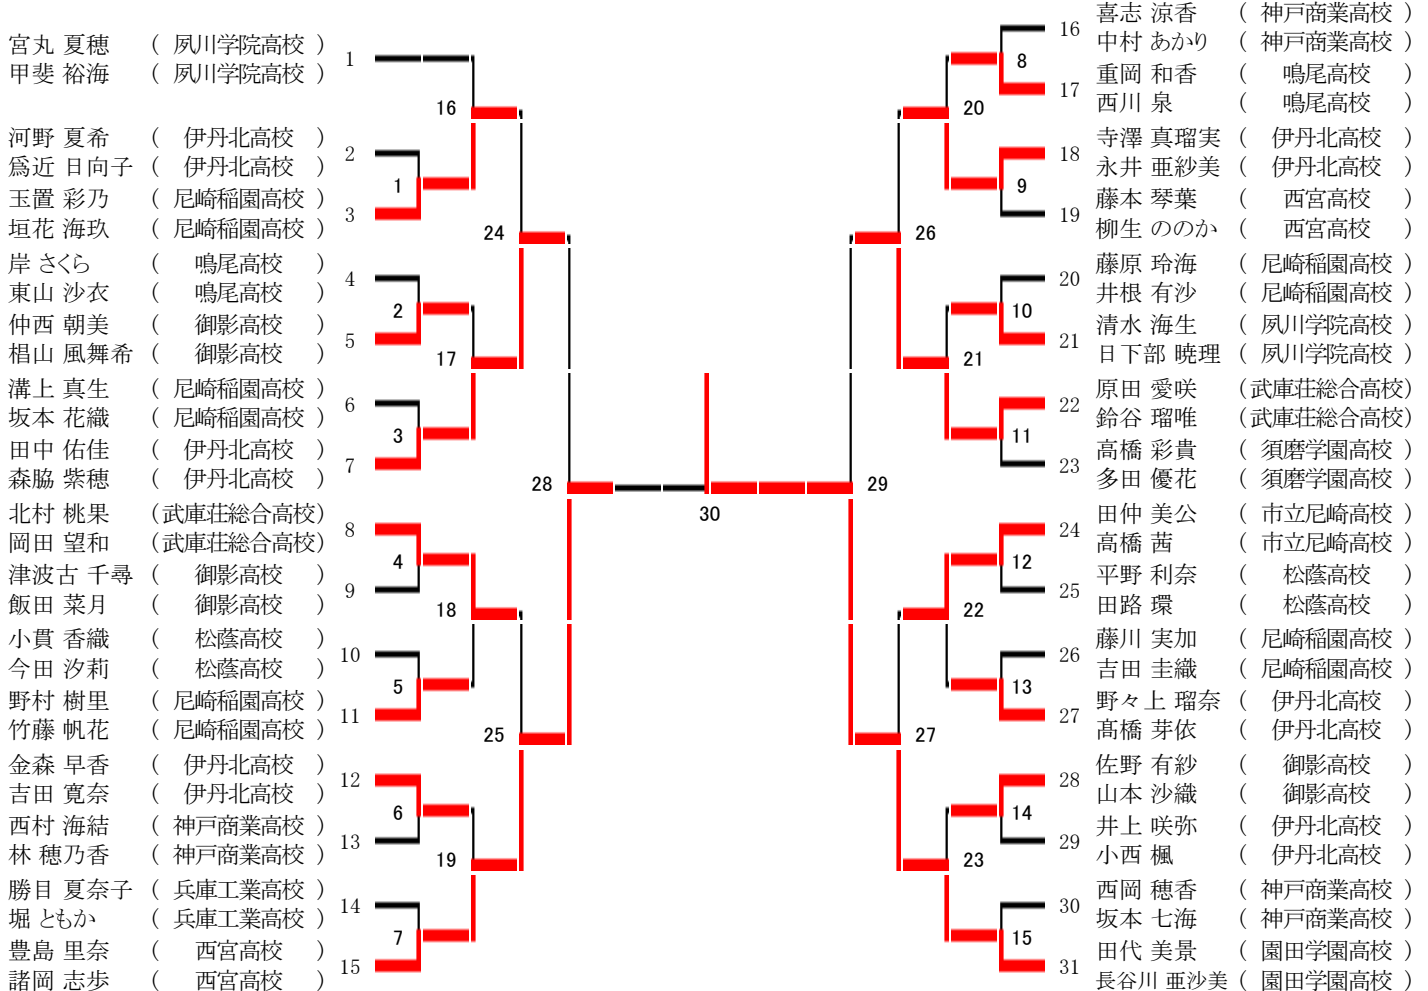

高校女子複

第30回兵庫県バドミントンカーニバル大会