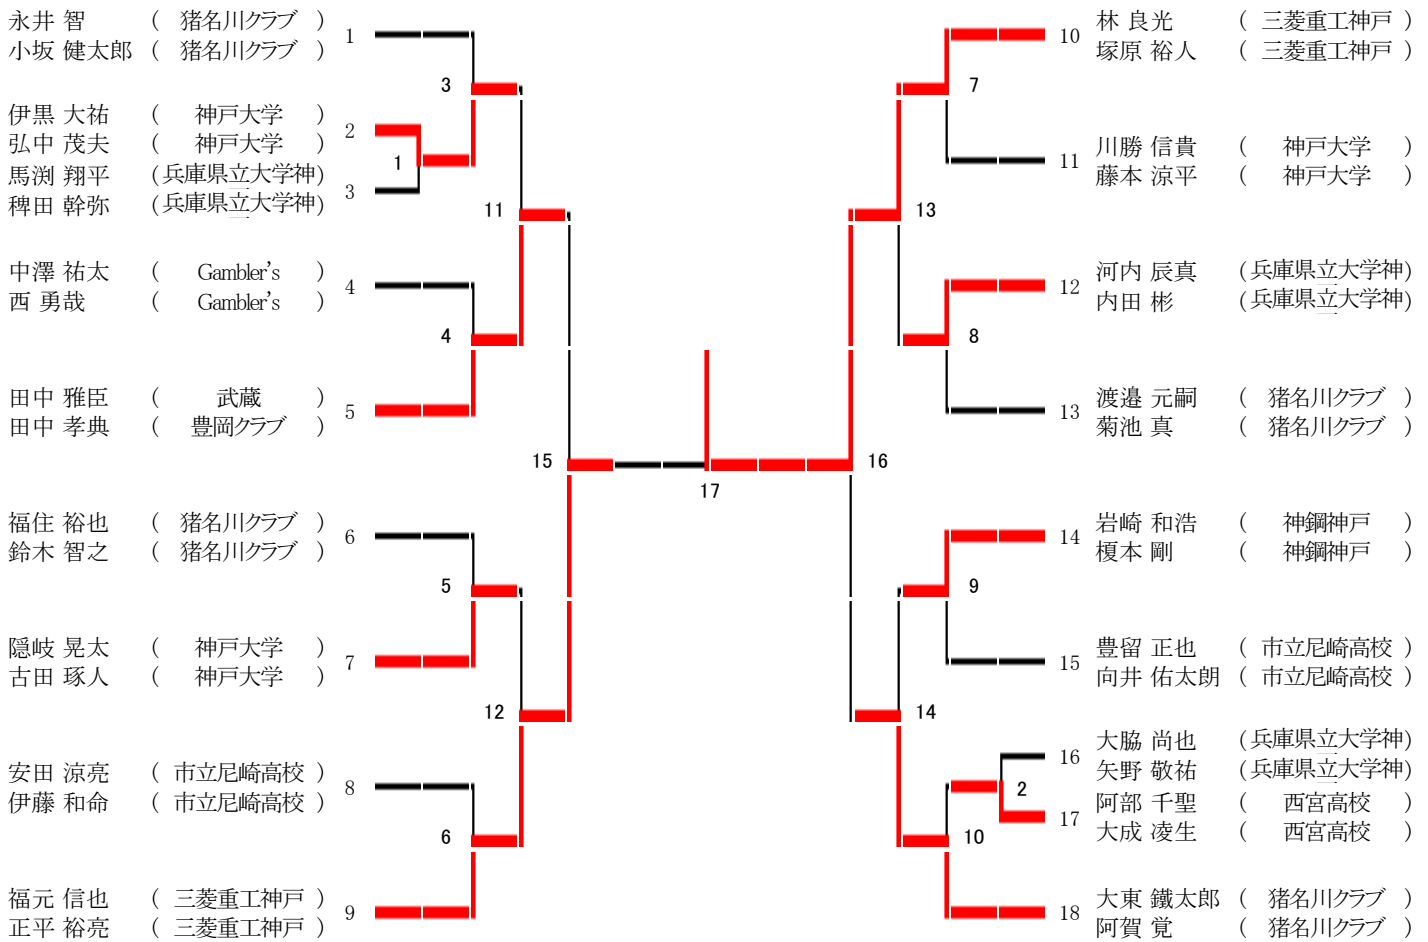

一般男子複B

第30回兵庫県バドミントンカーニバル大会