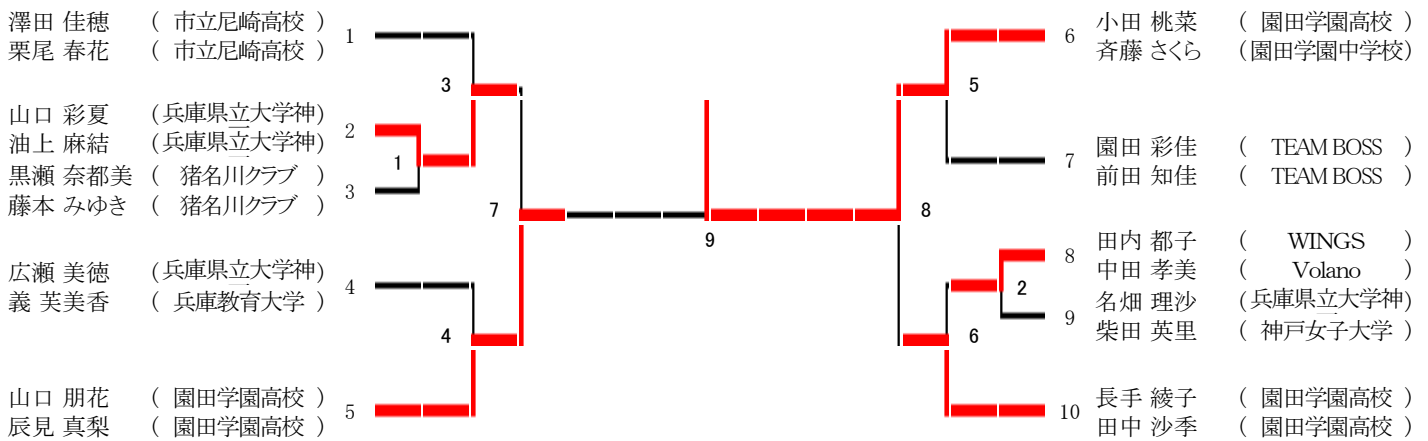

一般女子複B

第30回兵庫県バドミントンカーニバル大会