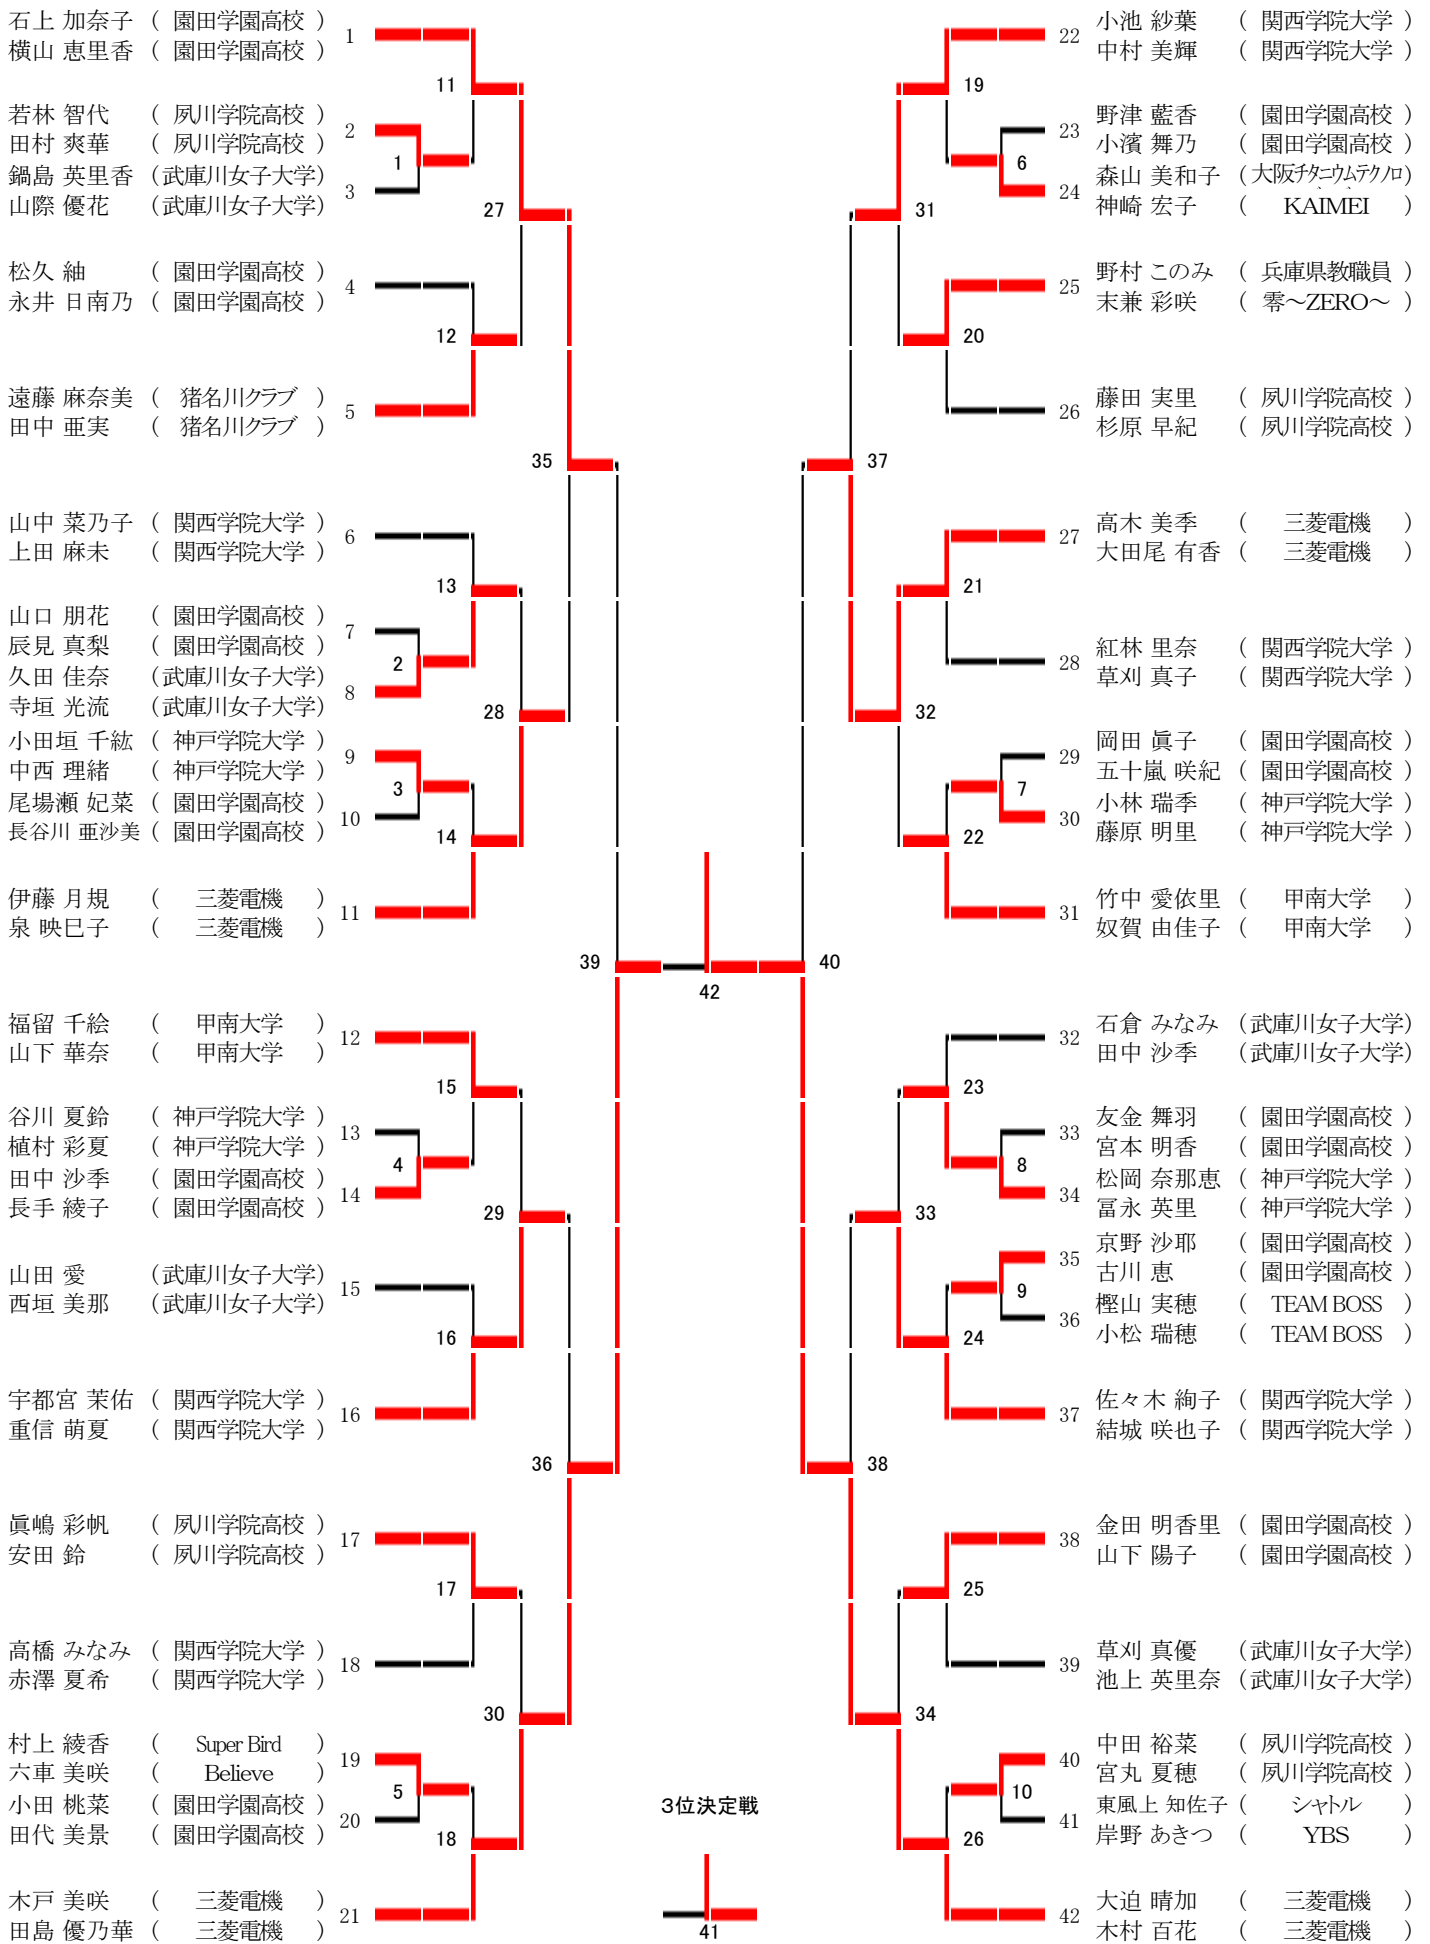

一般女子複A

第70回兵庫県民体育大会バドミントン競技