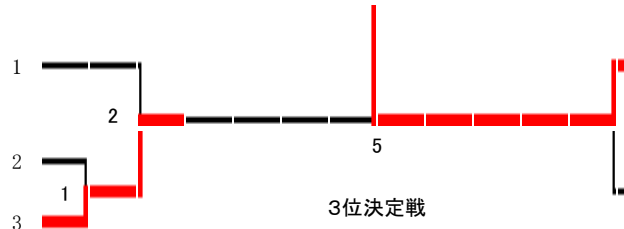

30・35歳以上女子複

第70回兵庫県民体育大会バドミントン競技

八島 緑 (Futures)
中山 知未 (零~ZERO~)

加波 美智代 (三田ウイングス)
金田 佳奈恵 (あじさい)
神農 友美 (緑ヶ丘)
西原 香織 (緑ヶ丘)

3位決定戦

松浦 有里 (あい&あい)
辻 美穂 (あい&あい)

水口 周子 (Super Bird)
永井 明子 (猪名川クラブ)

55歳以上男子複

第70回兵庫県民体育大会バドミントン競技

福水 一郎 (白鳥美羽)
丸尾 元秀 (CRAZY MONKEY)
今栄 敦弘 (CRAZY MONKEY)
正木 幸一郎 (はにーいず)
平 昌一 (新明和工業)