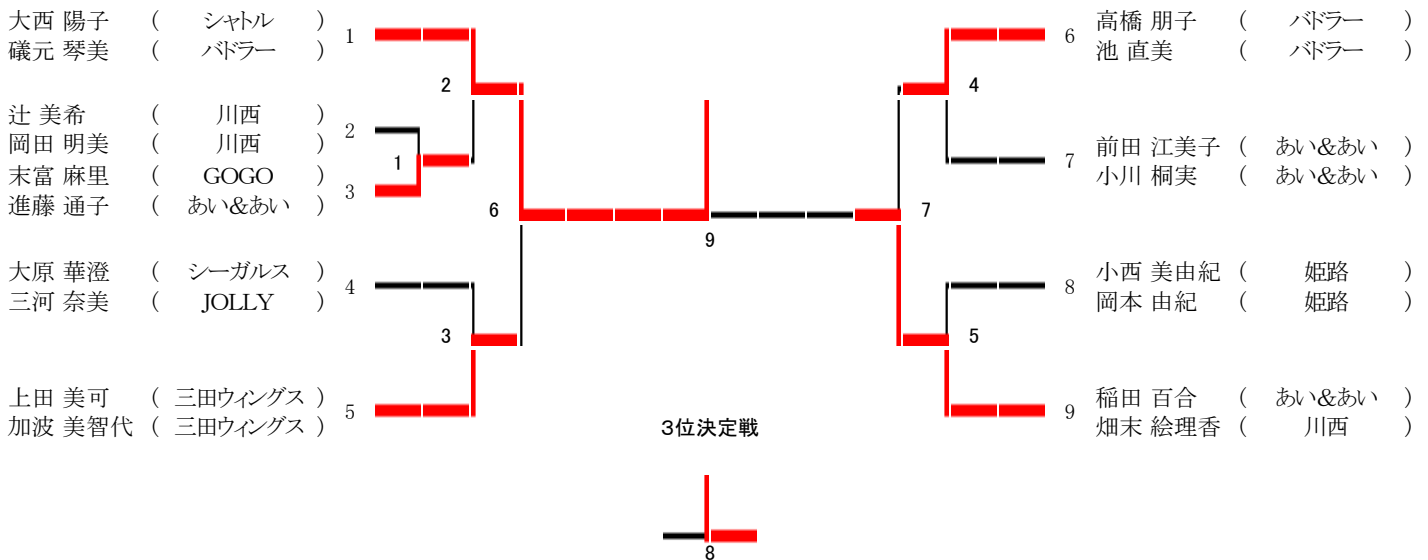

一般女子単A

第71回兵庫県民大会バドミントン競技

40歳以上女子複

第71回兵庫県民大会バドミントン競技

35歳以上男子複

第71回兵庫県民大会バドミントン競技

60歳以上男子複

第71回兵庫県民大会バドミントン競技