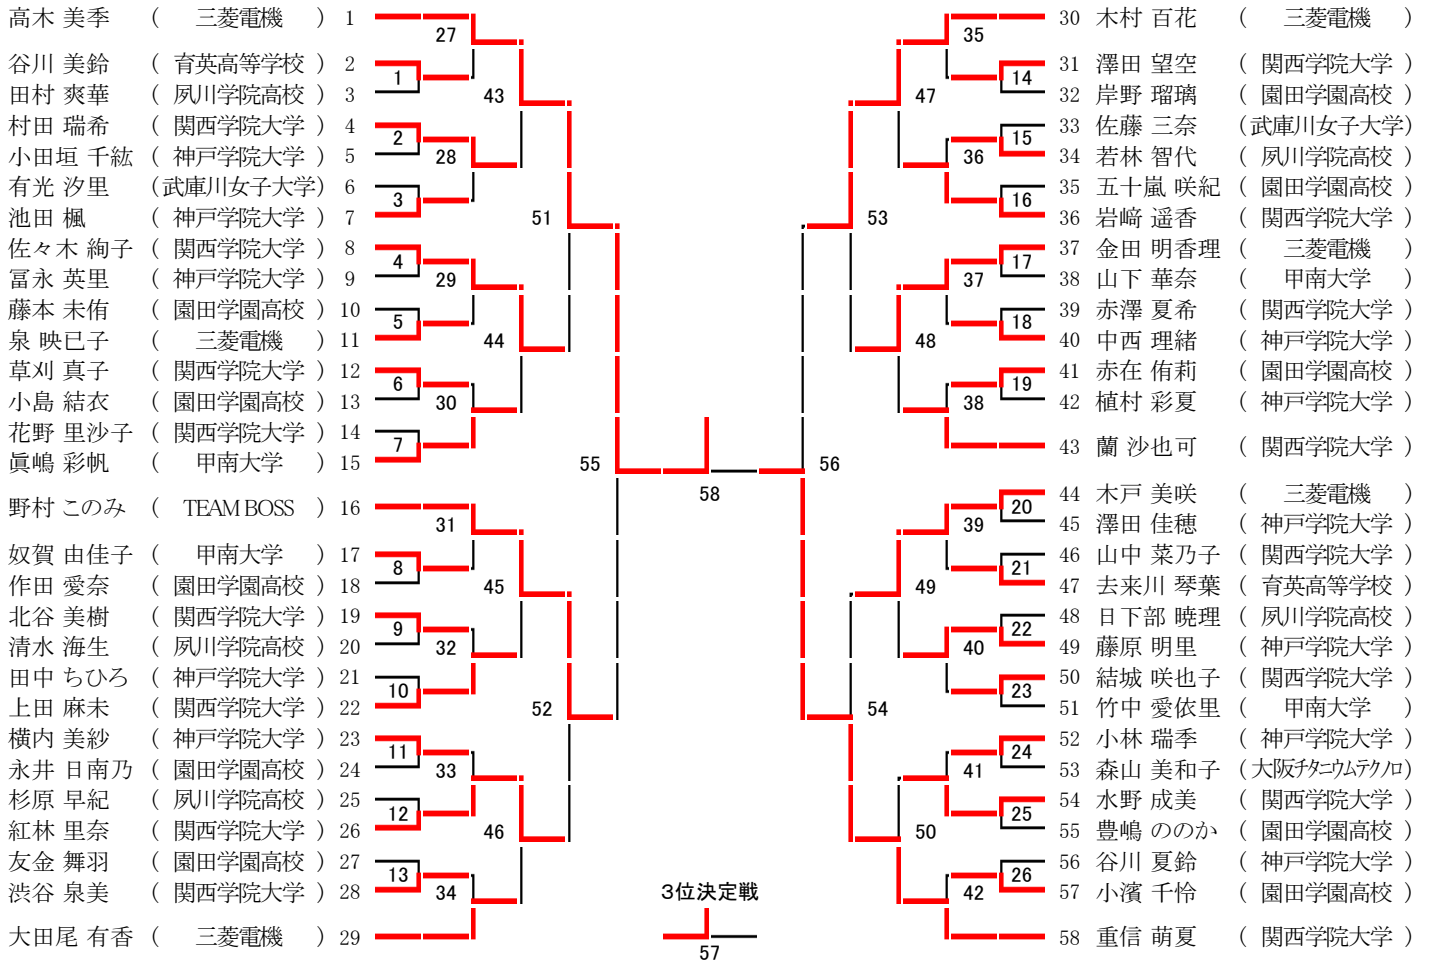

一般女子単A

第71回兵庫県民大会バドミントン競技

40歳以上女子複

第71回兵庫県民大会バドミントン競技

35歳以上男子複

第71回兵庫県民大会バドミントン競技

60歳以上男子複

第71回兵庫県民大会バドミントン競技