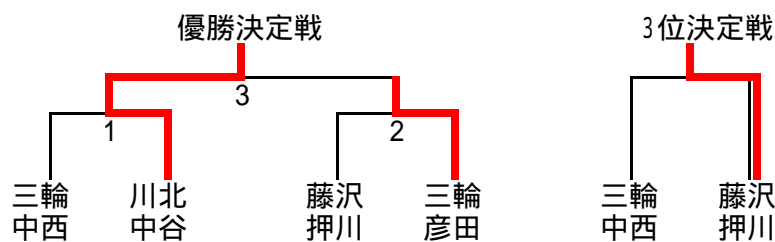

女子30 -

女子30 -			山田 安藤	池田 福頼	三輪 中西	井上 西尾	勝 敗	順位
1	山 安藤	田 (西 宮) 藤 (西 宮)		2 - 0 6	0 - 2 3	2 - 1 1	2 - 1	3
2	池 福頼	田 (G O G O) 頼 (G O G O)	0 - 2 6		0 - 2 2	0 - 2 4	0 - 3	4
3	三 中輪	輪 (成 徳スマイル) 西 (成 徳スマイル)	2 - 0 3	2 - 0 2		1 - 2 5	2 - 1	1
4	井 西上尾	上 (た け の こ) 尾 (た け の こ)	1 - 2 1	2 - 0 4	2 - 1 5		2 - 1	2

女子30 -

女子30 -			川北 中谷	山根 森本	山中 大西	東 成松	勝 敗	順位
1	川 中北谷	北 (スーパ-バ-ド) 谷 (スーパ-バ-ド)		2 - 0 6	2 - 0 3	2 - 0 1	3 - 0	1
2	山 森根本	根 (ク リア-) 本 (ク リア-)	0 - 2 6		0 - 2 2	0 - 2 4	0 - 3	4
3	山 大中西	中 (西 宮) 西 (西 宮)	0 - 2 3	2 - 0 2		2 - 0 5	2 - 1	2
4	東 成松	松 (藤 原) 松 (藤 原)	0 - 2 1	2 - 0 4	0 - 2 5		1 - 2	3

女子30 -

女子30 -			中島 飛弾	峰松 福田	有村 金川	藤沢 押川	勝 敗	順位
1	中 飛島弾	島 (成 徳スマイル) 弾 (成 徳スマイル)		2 - 0 6	2 - 0 3	0 - 2 1	2 - 1	2
2	峰 福松田	松 (ク リア-) 田 (ク リア-)	0 - 2 6		0 - 2 2	0 - 2 4	0 - 3	4
3	有 金村川	村 (G O G O) 川 (G O G O)	0 - 2 3	2 - 0 2		0 - 2 5	1 - 2	3
4	藤 押沢川	沢 (パ ン ドラ) 川 (パ ン ドラ)	2 - 0 1	2 - 0 4	2 - 0 5		3 - 0	1

女子30 -

女子30 -			篠原 五十嵐	村田 上地	尾場瀬 山尾	三輪 彦田	勝 敗	順位
1	篠 五原嵐	原 (西 宮) 嵐 (西 宮)		0 - 2 6	2 - 0 3	1 - 2 1	2 - 1	3
2	村 上田地	田 (パ ン ドラ) 地 (パ ン ドラ)	2 - 0 6		0 - 2 2	2 - 1 4	2 - 1	2
3	尾 山場瀬尾	瀬 (武 庫) 尾 (武 庫)	0 - 2 3	2 - 0 2		1 - 2 5	1 - 2	4
4	三 彦輪田	輪 (G O G O) 田 (G O G O)	2 - 1 1	1 - 2 4	2 - 1 5		2 - 1	1