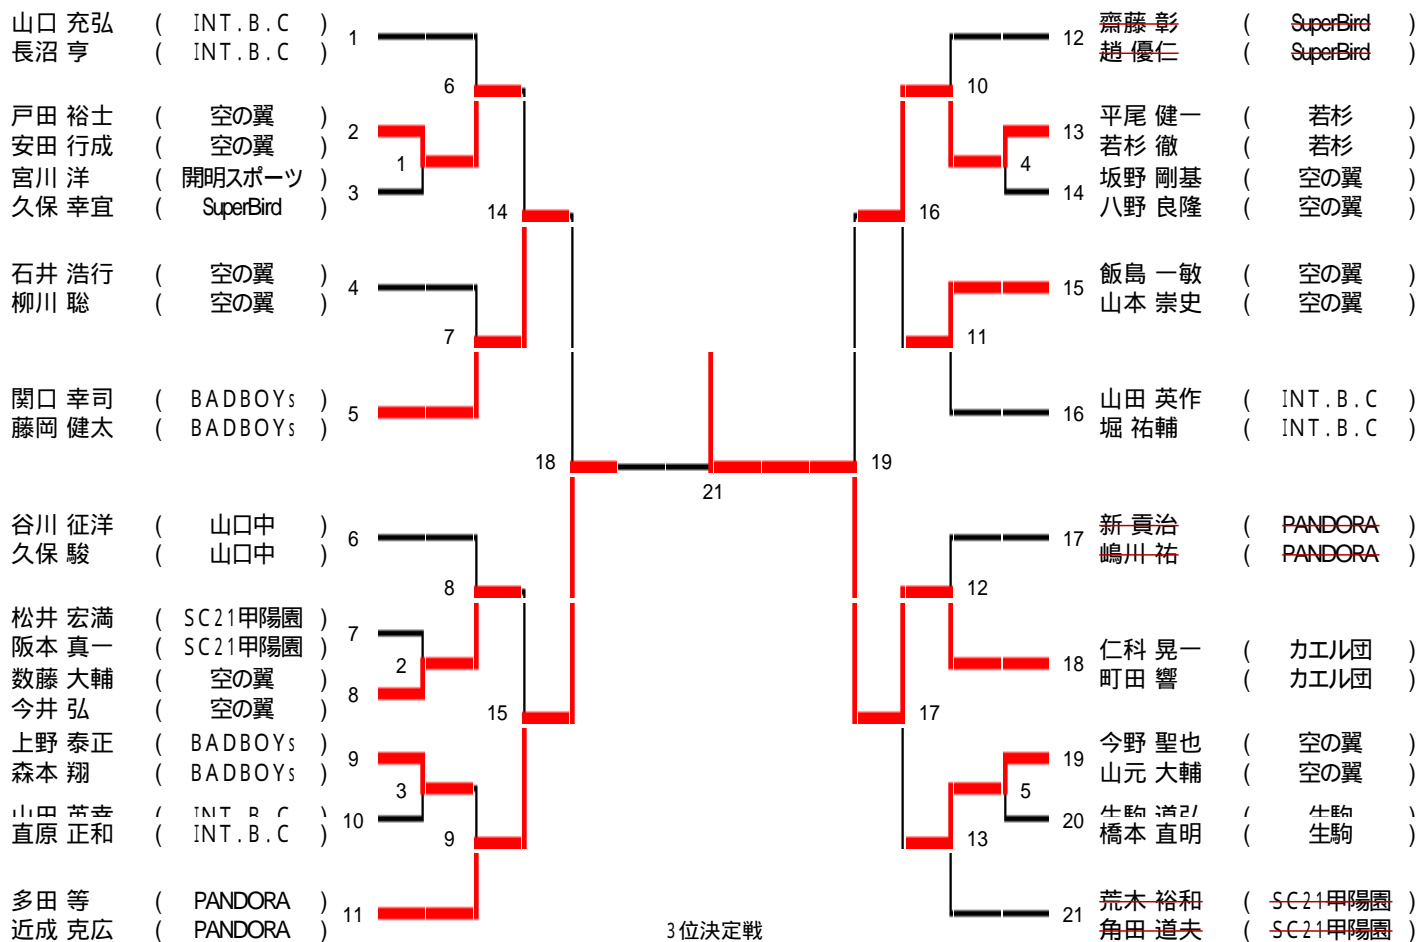

# 女子複初心者

第60回西宮市民体育大会

# 男子複A

第60回西宮市民体育大会

女子複A

第60回西宮市民体育大会

男子複B

第60回西宮市民体育大会

20