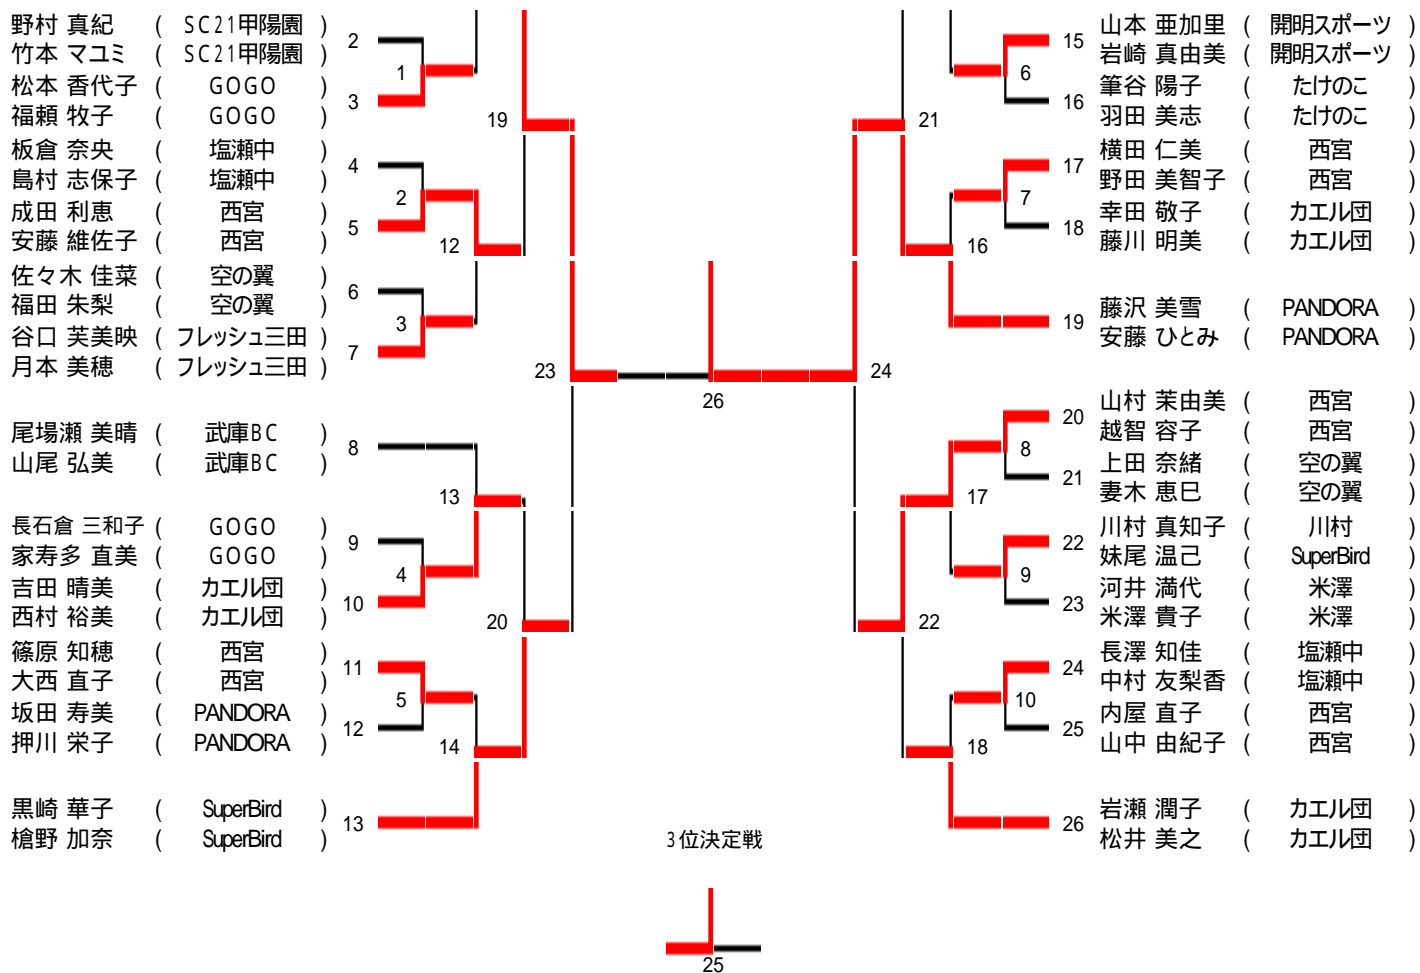

# 女子複初心者

第60回西宮市民体育大会

# 男子複A

第60回西宮市民体育大会

女子複A

第60回西宮市民体育大会

男子複B

第60回西宮市民体育大会

20

# 女子複B