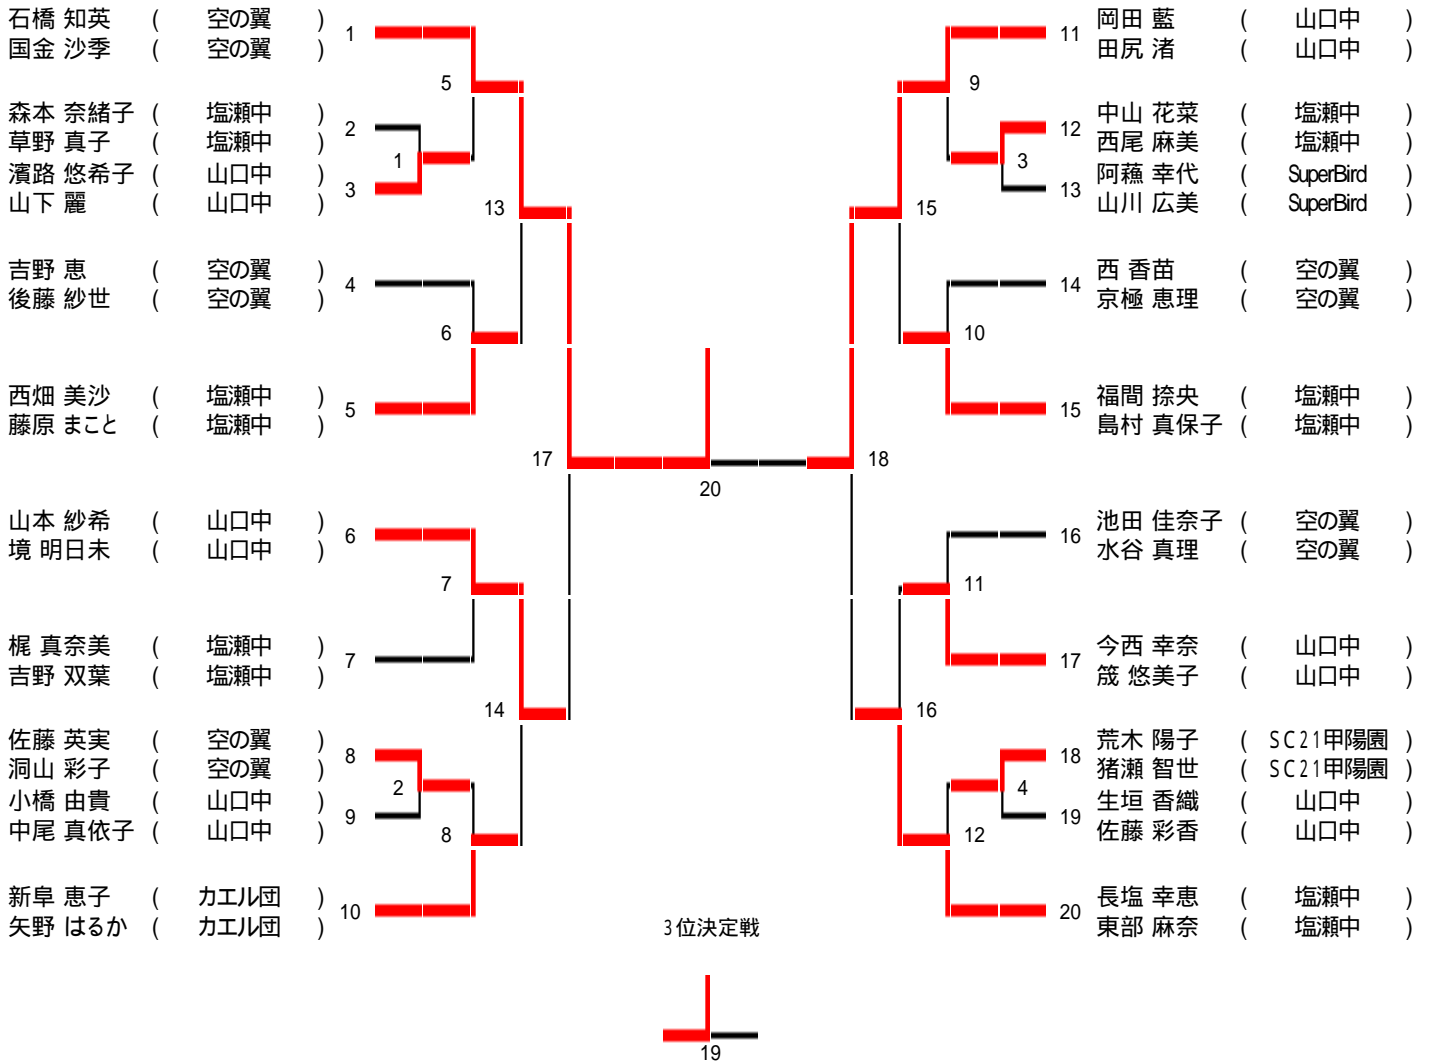

女子複初心者

第60回西宮市民体育大会