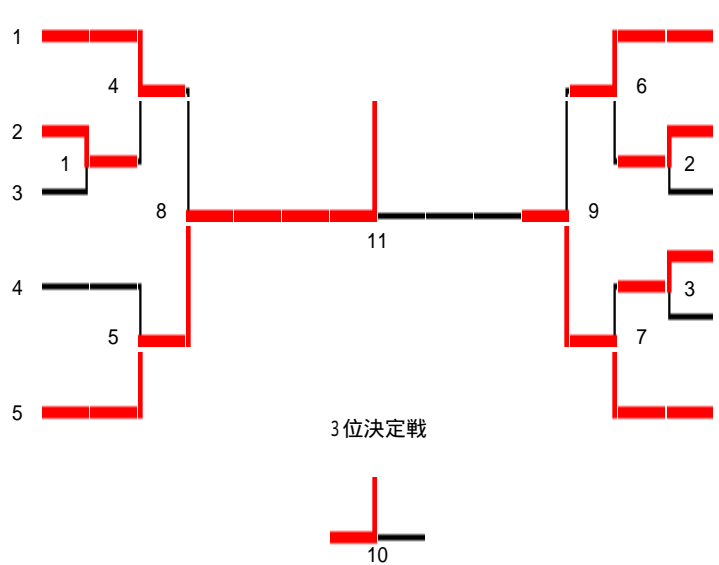

- 川東 里佳 (三木)
- 宮本 佑里子 (三木)
- 北中 玲安 (ひよどり)
- 大西 楓 (ひよどり)
- 黒瀬 美紗季 (アクティブ)
- 村上 鈴佳 (アクティブ)
- 田淵 奈美 (NAKAOjr)
- 梶原 苑花 (NAKAOjr)
- 織田 翔子 (立花南)
- 横溝 涼帆 (立花南)
- 田辺 公規 (SIBC)
- 前田 唯香 (SIBC)