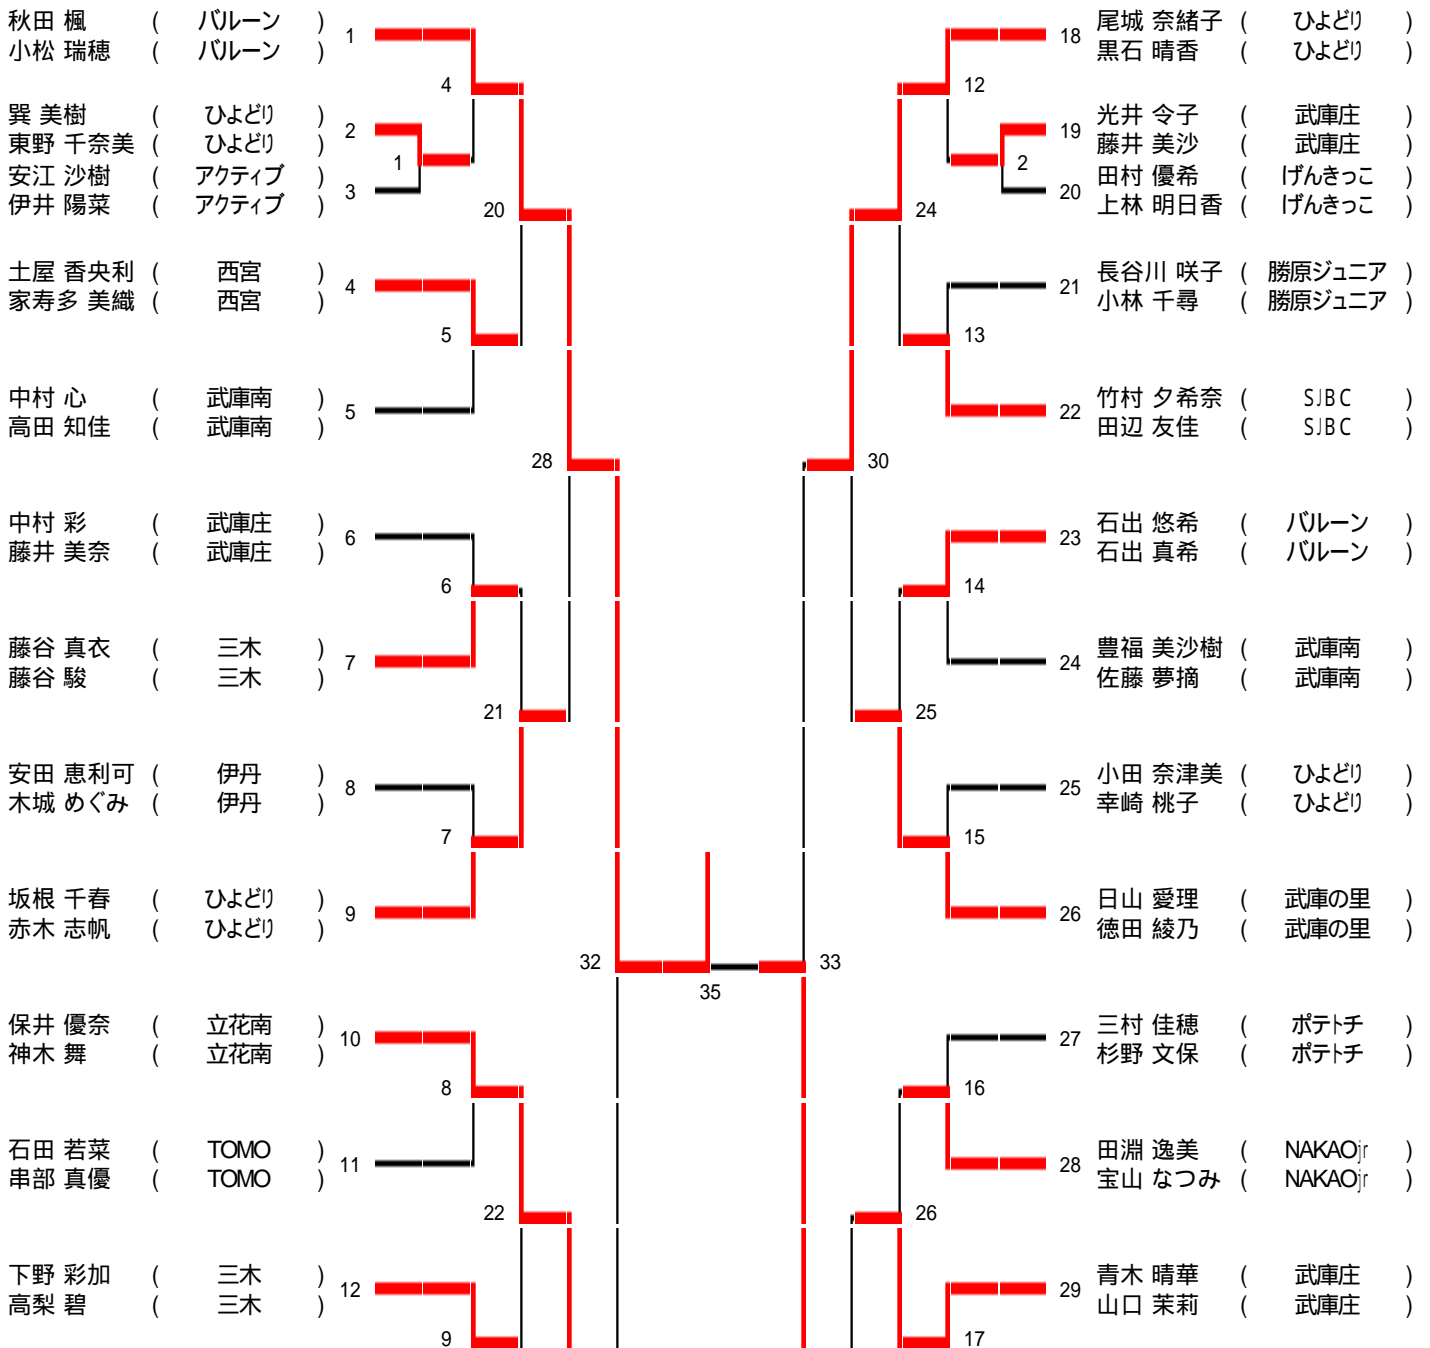

6年生女子ダブルス

平成17年度 兵庫県春季小学生バドミントン大会