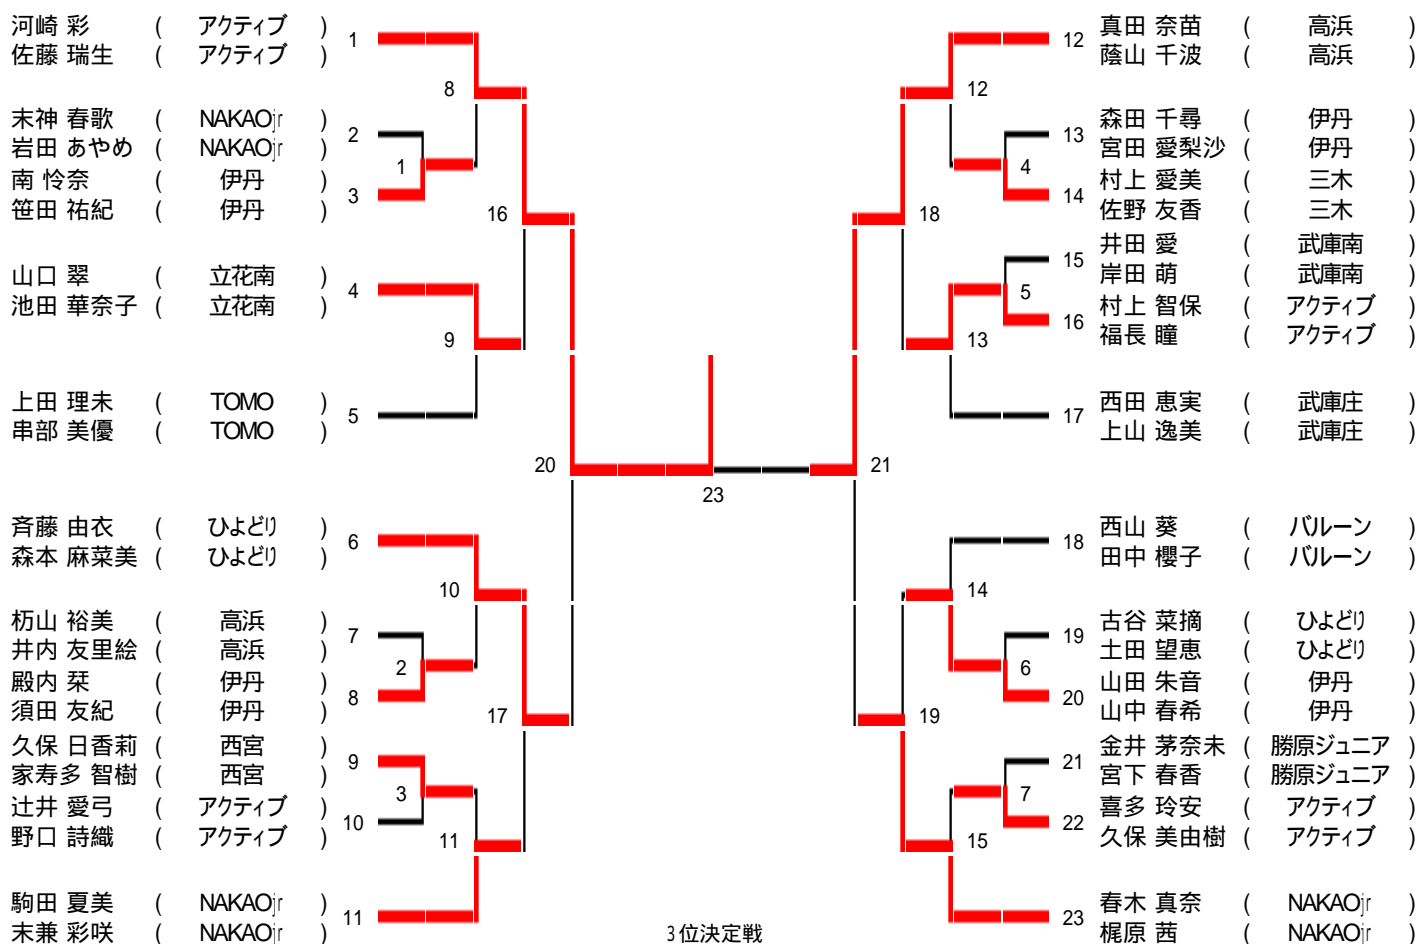

5年生女子ダブルス

平成17年度 兵庫県春季小学生バドミントン大会