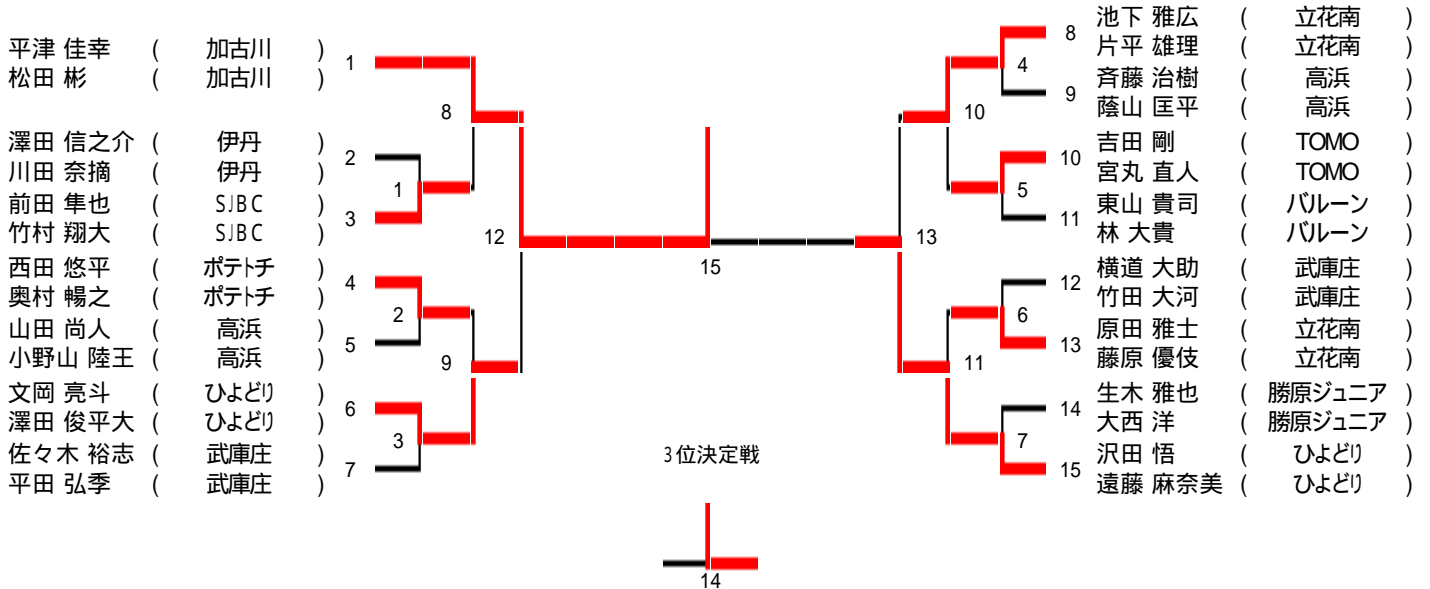

# 6年生男子ダブルス

## 平成17年度 兵庫県春季小学生バドミントン大会

# 6年生女子ダブルス