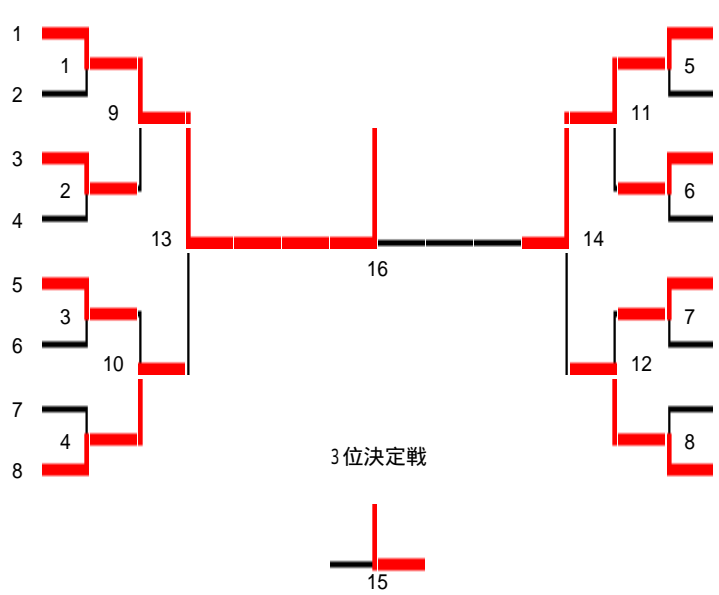

- 宇都宮 茉佑 (立花南)
- 高木 結衣 (立花南)
- 石田 涼夏 (TOMO)
- 小出 結希穂 (TOMO)
- 徳田 朱音 (武庫の里)
- 彦田 星香 (武庫の里)
- 西田 ひかり (ポテチ)
- 辛藤 綺宮 (ポテチ)
- 生木 愛梨 (勝原ジュニア)
- 藤本 琴子 (勝原ジュニア)
- 小倉 彩 (アクティブ)
- 花森 真衣 (アクティブ)
- 足立 夏子 (武庫の里)
- 諸岡 実紗 (武庫の里)
- 澤田 やすらか (ひよどり)
- 斉藤 麻友 (ひよどり)

3年生女子ダブルス

平成17年度 兵庫県春季小学生バドミントン大会

- 中畑 優香 (三木)
- 鈴木 明子 (三木)
- 西本 穂佳 (アクティブ)
- 松本 菜南 (アクティブ)
- 澤田 悠莉華 (NAKAOjr)
- 末神 紗梨奈 (NAKAOjr)
- 最上 亜紀 (武庫庄)
- 藤井 咲希 (武庫庄)
- 椿 優希 (アクティブ)
- 井上 奈々美 (アクティブ)