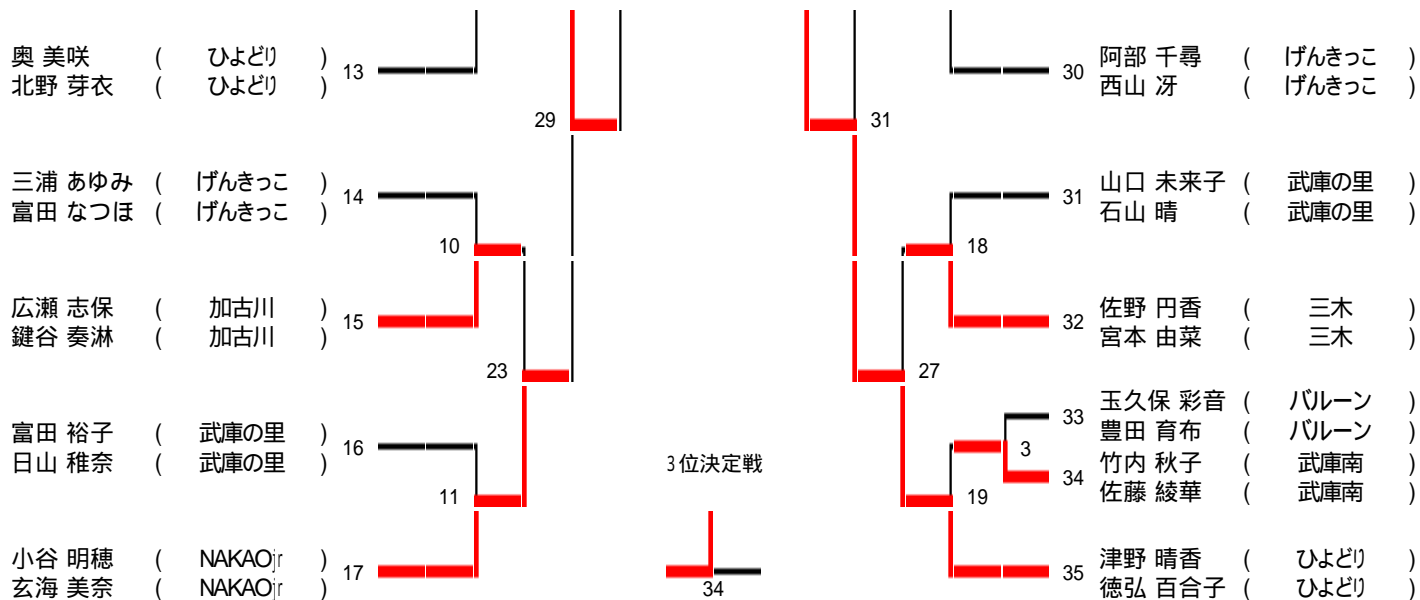

5年生男子ダブルス

平成17年度 兵庫県春季小学生バドミントン大会

5年生女子ダブルス

平成17年度 兵庫県春季小学生バドミントン大会