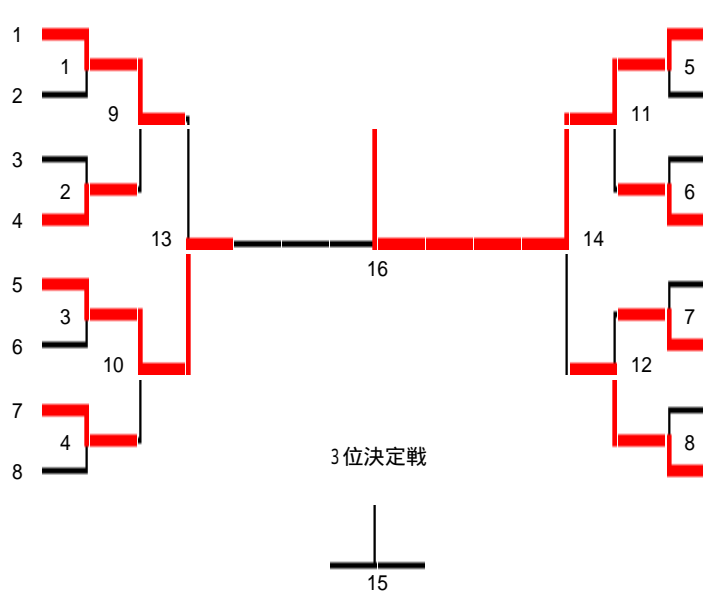

一般混合復 A

- 三好 綾子 (シャトル)
- 高橋 修平 (PLAD)
- 木村 好美 (零~ZERO~)
- 加藤 潤 (高砂BS)
- 三輪 かおり (成徳スマイル)
- 中西 和也 (銀-しろがね-)
- 水崎 櫻子 (神戸学院大学)
- 坂本 翼 (神戸学院大学)
- 水池 綾加 (神戸学院大学)
- 藤井 奨 (三菱電機姫路)
- 松本 紗織 (垂水クラブ)
- 川西 良作 (垂水クラブ)
- 早崎 萌 (TEAM BOSS)
- 辻 和浩 (新明和工業)
- 田中 絵美子 (ハドラー)
- 横田 英士 (大和製衡)

第64回兵庫県民大会バドミントン競技

- 箱崎 裕子 (成徳スマイル)
- 伊藤 博哲 (大和製衡)
- 磯野 絵美 (零~ZERO~)
- 稲田 泰大 (我流)
- 坂本 由衣 (神戸大学)
- 清水 雄介 (神戸大学)
- 細川 幸代 (TOMOクラブ)
- 植田 敏考 (新明和工業)
- 水口 周子 (Super Bird)
- 奥洞 桂介 (大和製衡)
- 芹野 啓子 (西播クラブ)
- 八十 友昭 (西播クラブ)
- 宮澤 沙季 (神戸学院大学)
- 瀬戸口 隆平 (神戸学院大学)
- 森山 美和子 (大阪チカコムテック)
- 小川 貴史 (大阪チカコムテック)

一般混合復 B

- 佐々木 英里 (TEAM BOSS)
- 柳川 亮二 (新明和工業)
- 中野 景子 (武庫BC)
- 下堂 恭平 (武庫BC)
- 免田 紗弥花 (神戸大学)
- 本田 貴之 (神戸大学OB)
- 佐野 ゆかり (我流)
- 藤原 良太 (NISHIWAKI)
- 高松 里衣 (兵庫教育大学)
- 吉川 佳佑 (兵庫教育大学)
- 山本 英子 (Piyopiyo)
- 村上 誠一 (Piyopiyo)
- 吉原 恭子 (ぐるぐるパンチ)
- 藤原 英記 (三木シャトル)