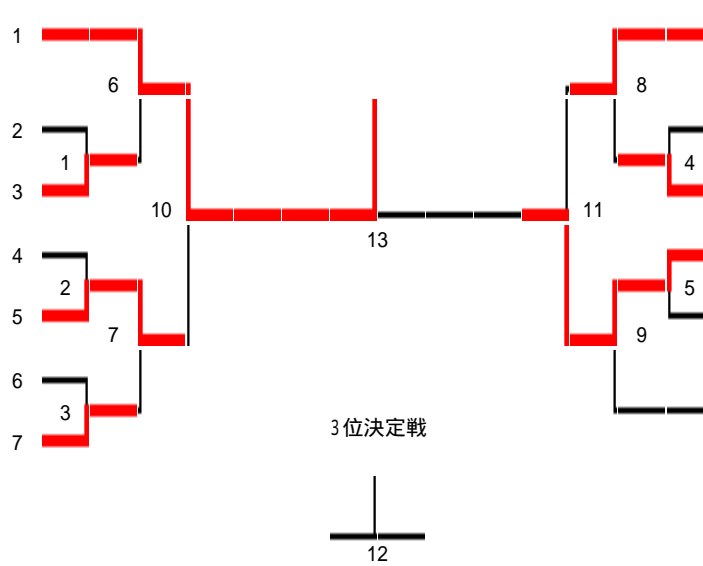

第64回兵庫県民大会バドミントン競技

- 佐々木 麻美 (Piyopiyo)
- 小嶋 孝徳 (Piyopiyo)
- 沖 侑香里 (兵庫教育大学)
- 津賀尾 雄一 (兵庫教育大学)
- 桑崎 佳代子 (武庫BC)
- 伊津野 誠 (武庫BC)
- 藤田 成英 (TEAM BOSS)
- 林 良光 (三菱重工神戸)
- 梅原 早代 (神戸大学)
- 正垣 源 (神戸大学)
- 上村 加奈子 (兵庫医科大学)
- 上村 尚 (兵庫医科大学)