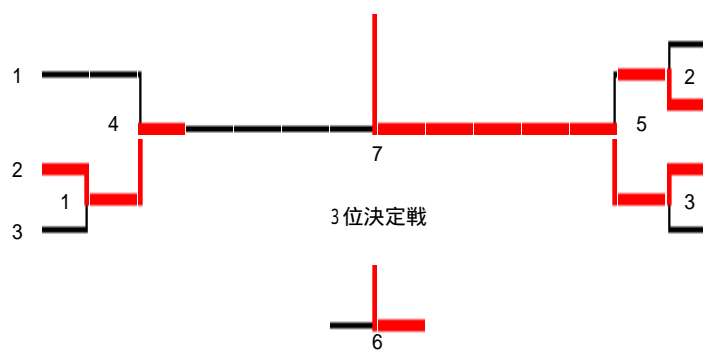

60歳以上男子複 A

- 伊藤 好道 (住友精密)
- 井口 信夫 (BUBBLES)
- 青木 常実 (CAT)
- 宮部 健 (ドレミ)
- 石黒 正清 (三菱重工神戸)
- 蔵本 勝吉 (垂水クラブ)

第64回兵庫県民大会バドミントン競技

- 財前 利信 (零~ZERO~)
- 河合 信也 (神鋼高砂)
- 角田 道夫 (兵庫県庁)
- 境 良治 (大阪チカコムテック)
- 塩飽 初 (Piyopiyo)
- 牛尾 俊秋 (ADVANCE)
- 松原 正幸 (三木赤とんぼクラブ)
- 小原 武 (三木赤とんぼクラブ)