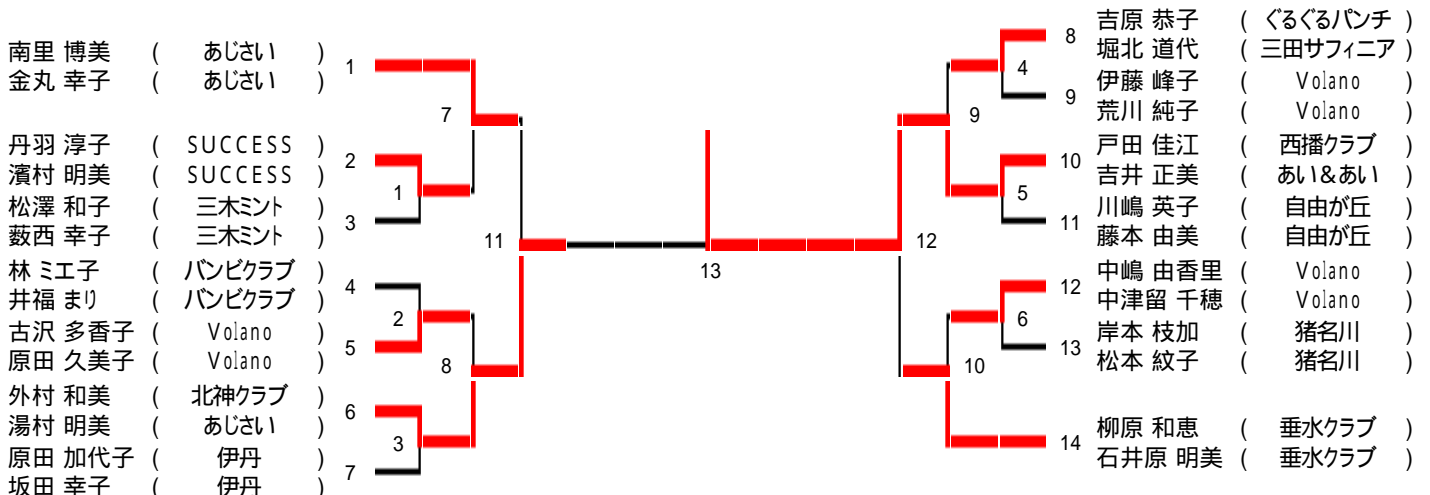

合算90歳以上女子複

第24回兵庫県バドミントンカーニバル大会 兼