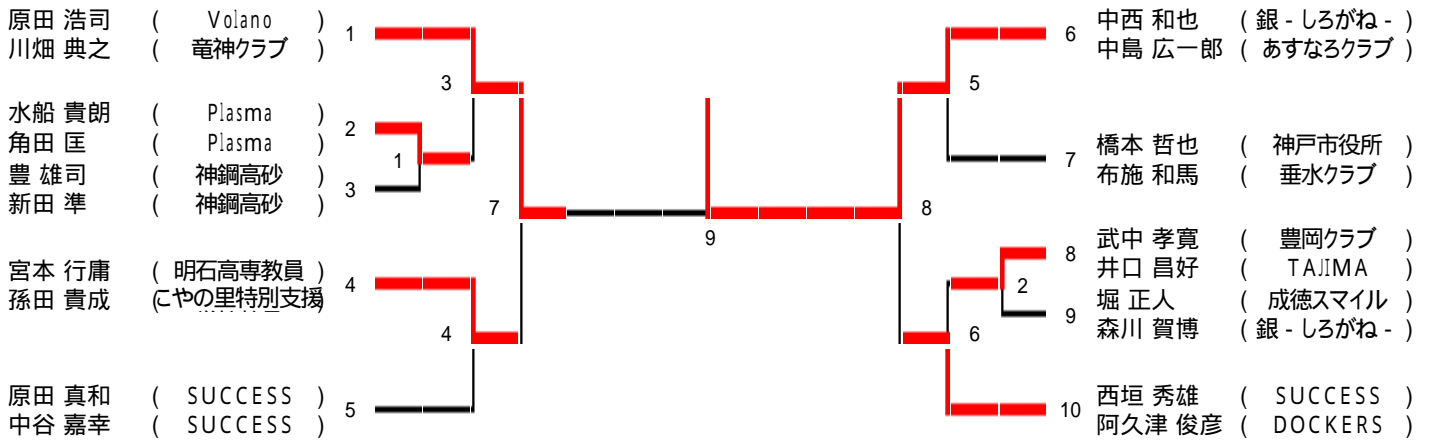

合算70歳以上男子複

第24回兵庫県バドミントンカーニバル大会 兼