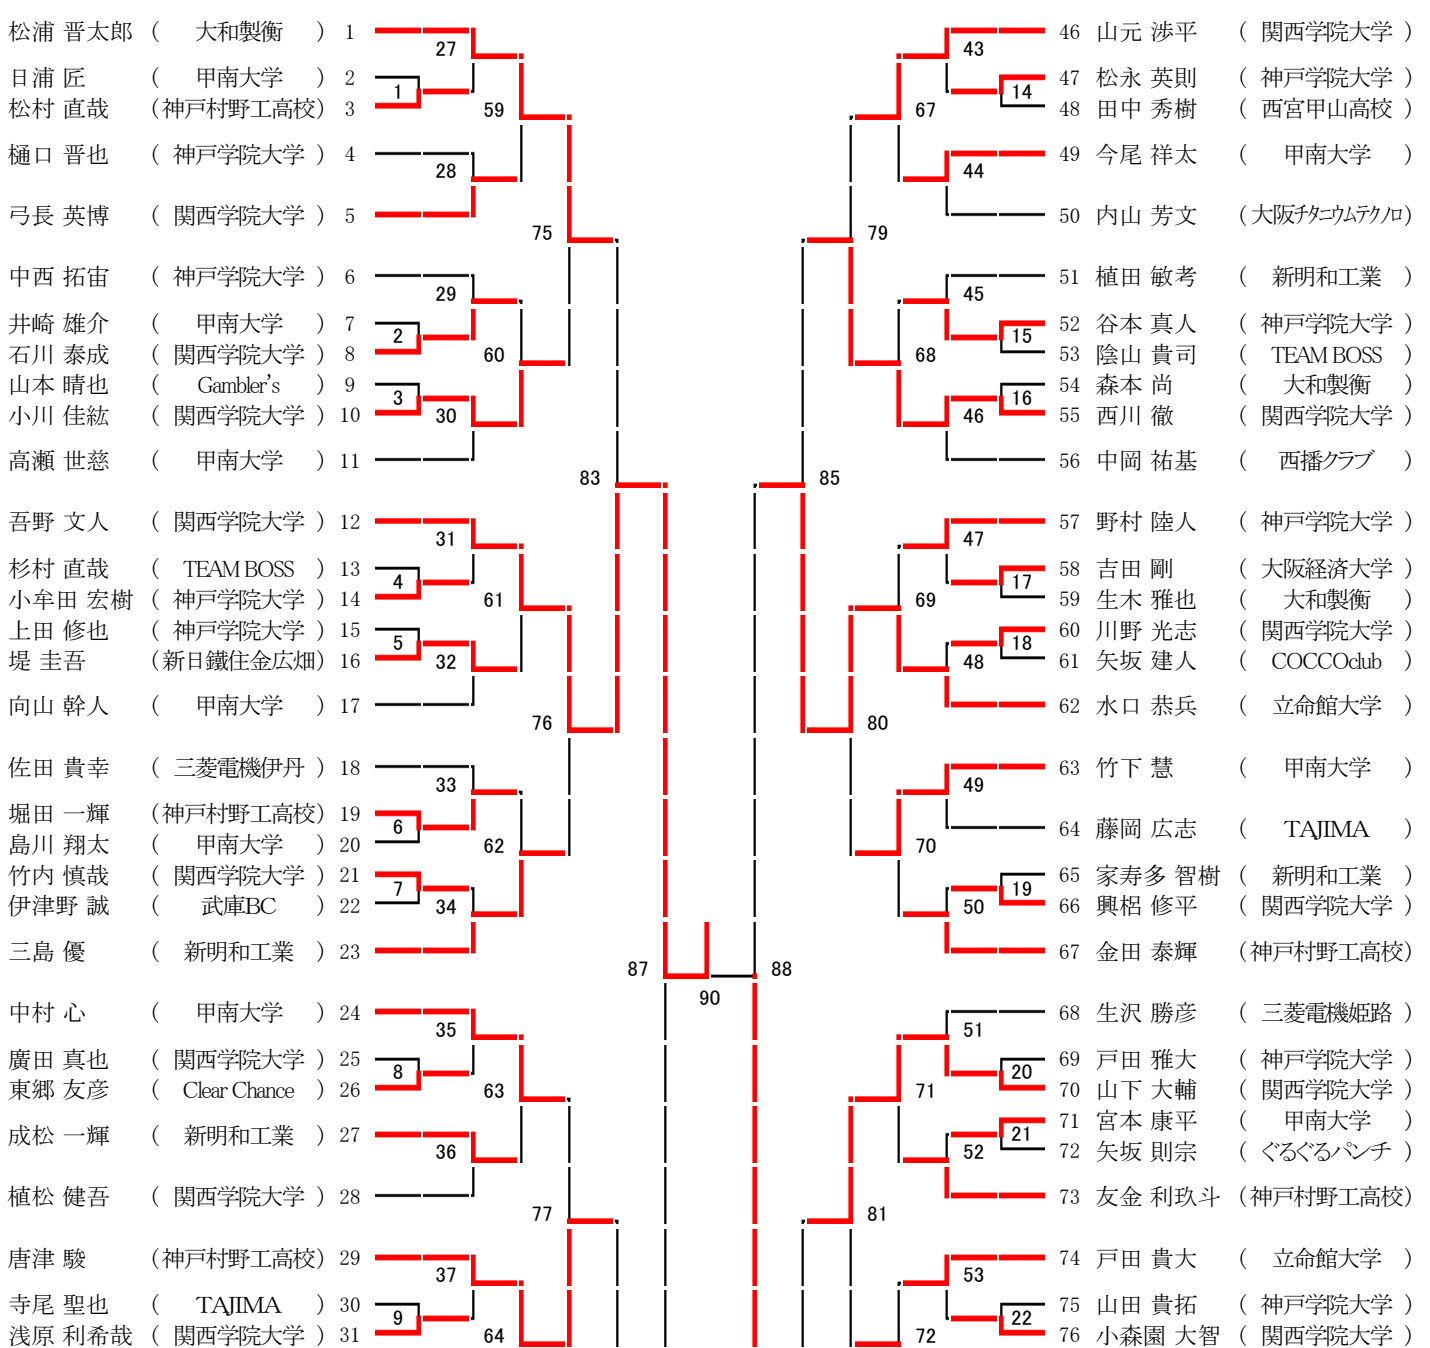

第69回兵庫県民体育大会バドミントン競技

60・65歳以上女子単

第69回兵庫県民体育大会バドミントン競技

一般男子単A

第69回兵庫県民体育大会バドミントン競技

50歳以上女子単

第69回兵庫県民体育大会バドミントン競技

55歳以上女子単