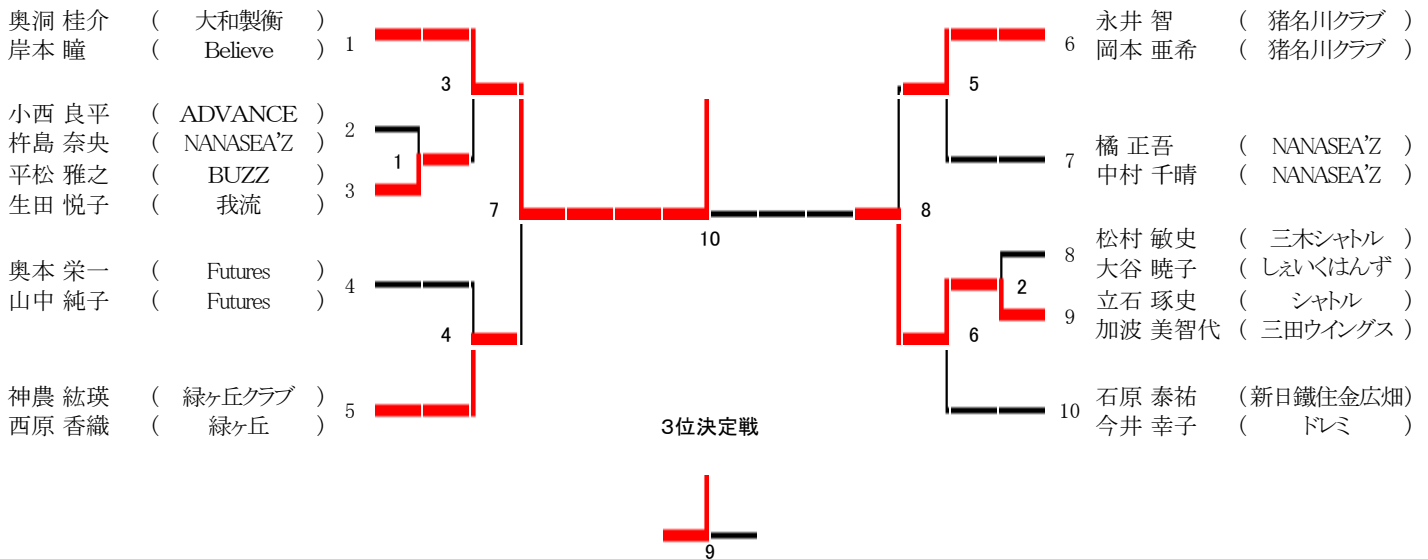

第69回兵庫県民体育大会バドミントン競技

30歳以上混合複

第69回兵庫県民体育大会バドミントン競技

35歳以上混合複

第69回兵庫県民体育大会バドミントン競技

40歳以上男子複

第69回兵庫県民体育大会バドミントン競技

一般女子複B