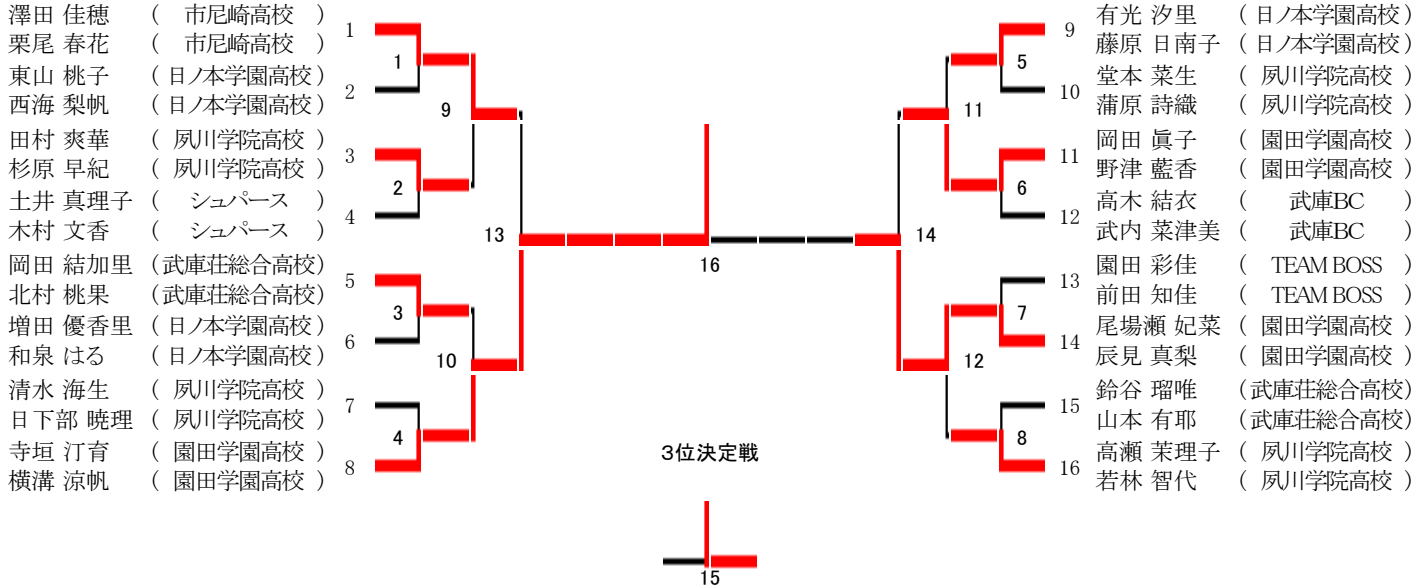

第69回兵庫県民体育大会バドミントン競技

30歳以上混合複

第69回兵庫県民体育大会バドミントン競技

35歳以上混合複

第69回兵庫県民体育大会バドミントン競技

40歳以上男子複

第69回兵庫県民体育大会バドミントン競技

一般女子複B