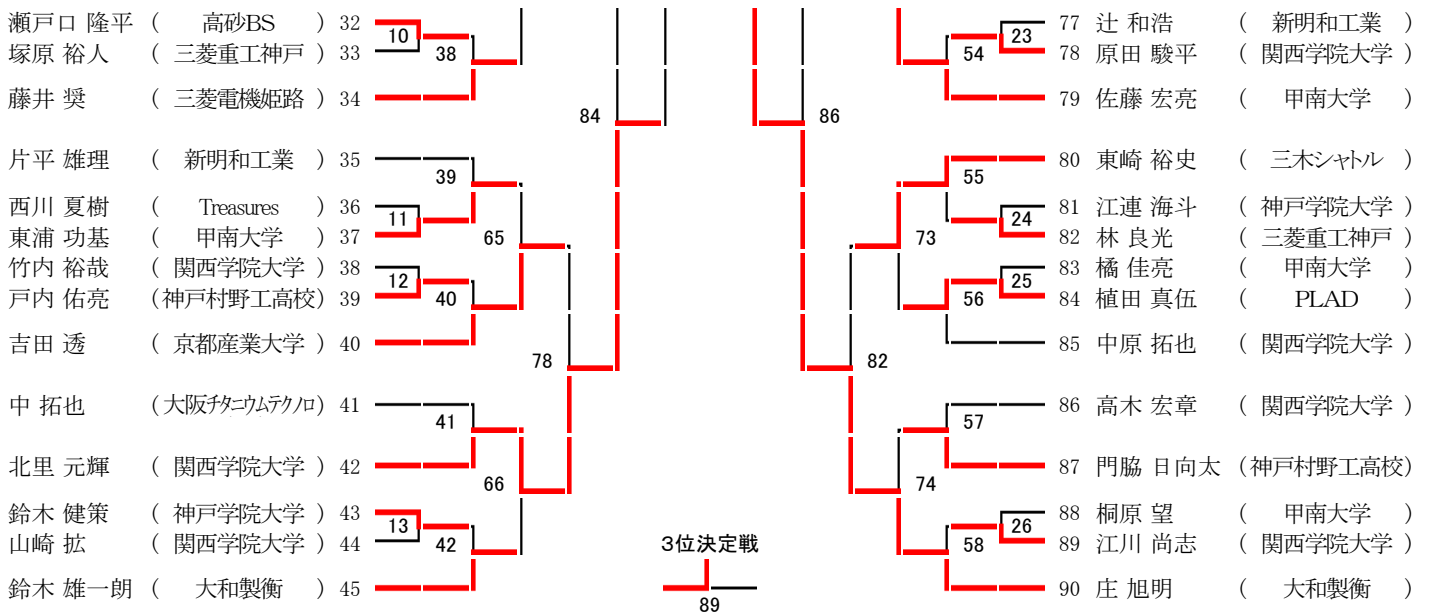

第69回兵庫県民体育大会バドミントン競技

60・65歳以上女子単

第69回兵庫県民体育大会バドミントン競技

一般男子単A

第69回兵庫県民体育大会バドミントン競技

50歳以上女子単

第69回兵庫県民体育大会バドミントン競技

55歳以上女子単

第69回兵庫県民体育大会バドミントン競技

30歳以上混合複

第69回兵庫県民体育大会バドミントン競技

35歳以上混合複

第69回兵庫県民体育大会バドミントン競技

40歳以上男子複

第69回兵庫県民体育大会バドミントン競技

一般女子複B