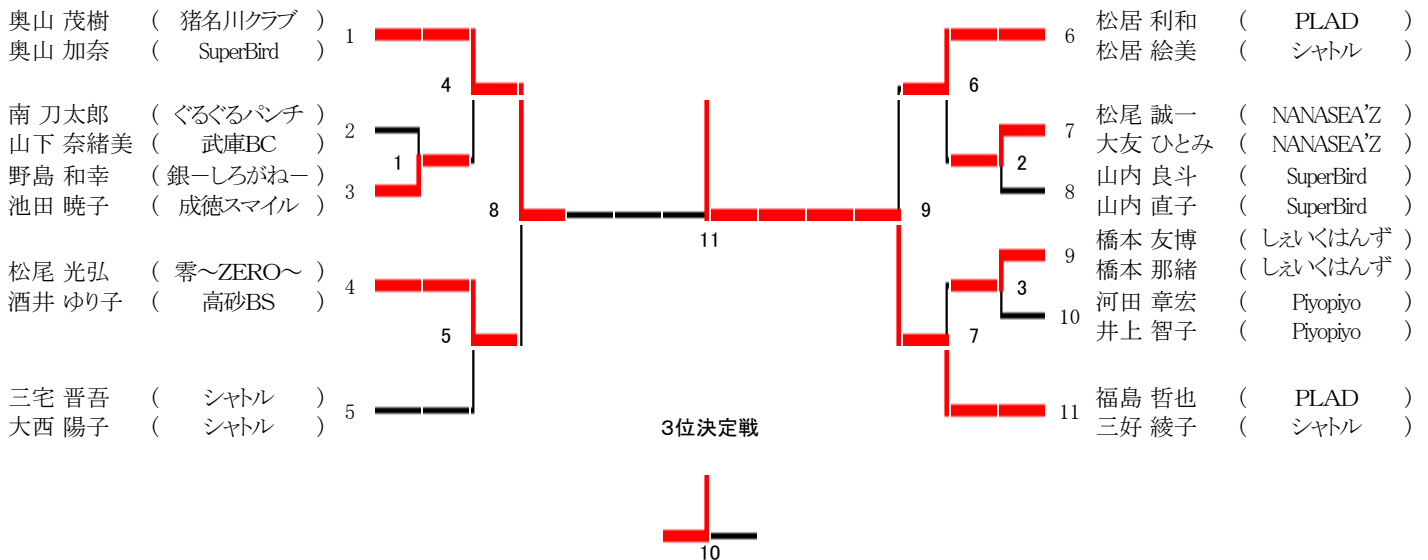

第69回兵庫県民体育大会バドミントン競技

60・65歳以上女子単

第69回兵庫県民体育大会バドミントン競技

一般男子単A

第69回兵庫県民体育大会バドミントン競技

50歳以上女子単

第69回兵庫県民体育大会バドミントン競技

55歳以上女子単

第69回兵庫県民体育大会バドミントン競技

30歳以上混合複

第69回兵庫県民体育大会バドミントン競技

35歳以上混合複

第69回兵庫県民体育大会バドミントン競技

40歳以上男子複

第69回兵庫県民体育大会バドミントン競技

一般女子複B