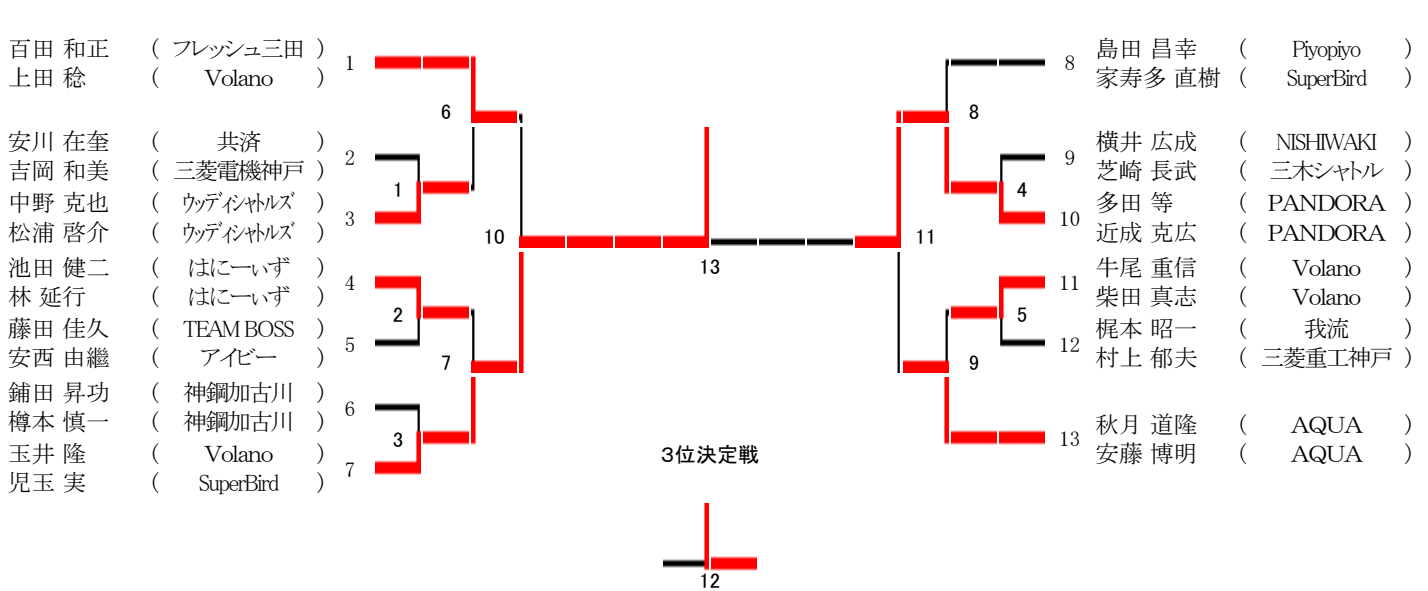

第69回兵庫県民体育大会バドミントン競技

30歳以上混合複

第69回兵庫県民体育大会バドミントン競技

35歳以上混合複

第69回兵庫県民体育大会バドミントン競技

40歳以上男子複

第69回兵庫県民体育大会バドミントン競技

一般女子複B

50歳以上男子複

55歳以上男子複

60歳以上男子複

第69回兵庫県民体育大会バドミントン競技

- 竹内 茂 (プリッツ) 1
- 肝月 肇 (AQUA) 1
- 横関 勇 (WINGS) 2
- 常深 隆文 (三木赤とんぼ) 2
- 竹村 和夫 (SuperBird) 3
- 吉岡 亨二 (SuperBird) 3

- 4 入口 藤男 (緑ヶ丘クラブ)
- 4 寺岡 隆行 (成徳スマイル)
- 5 澄川 良雄 (伊丹BC)
- 5 土屋 友紀雄 (あすなろクラブ)
- 6 山本 秀夫 (ボンパズ)
- 6 萬谷 吉男 (緑ヶ丘クラブ)
- 7 中村 昇 (むささび会)
- 7 山住 栄 (JFE)