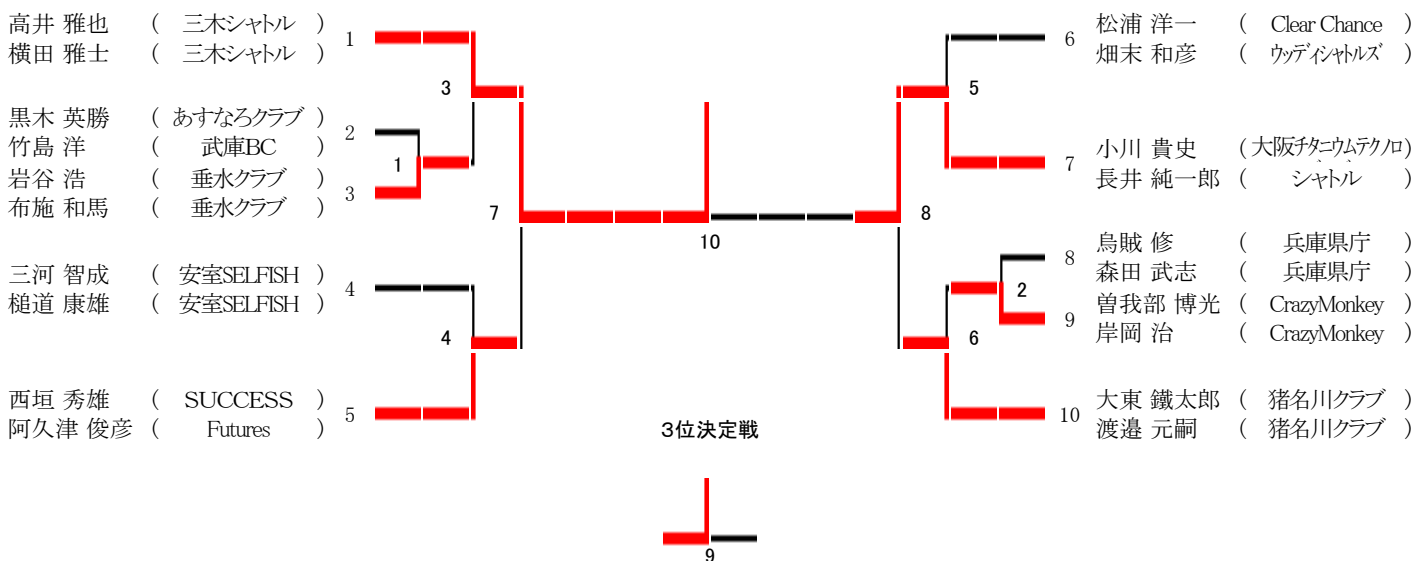

第69回兵庫県民体育大会バドミントン競技

30歳以上混合複

第69回兵庫県民体育大会バドミントン競技

35歳以上混合複

第69回兵庫県民体育大会バドミントン競技

40歳以上男子複

第69回兵庫県民体育大会バドミントン競技

一般女子複B