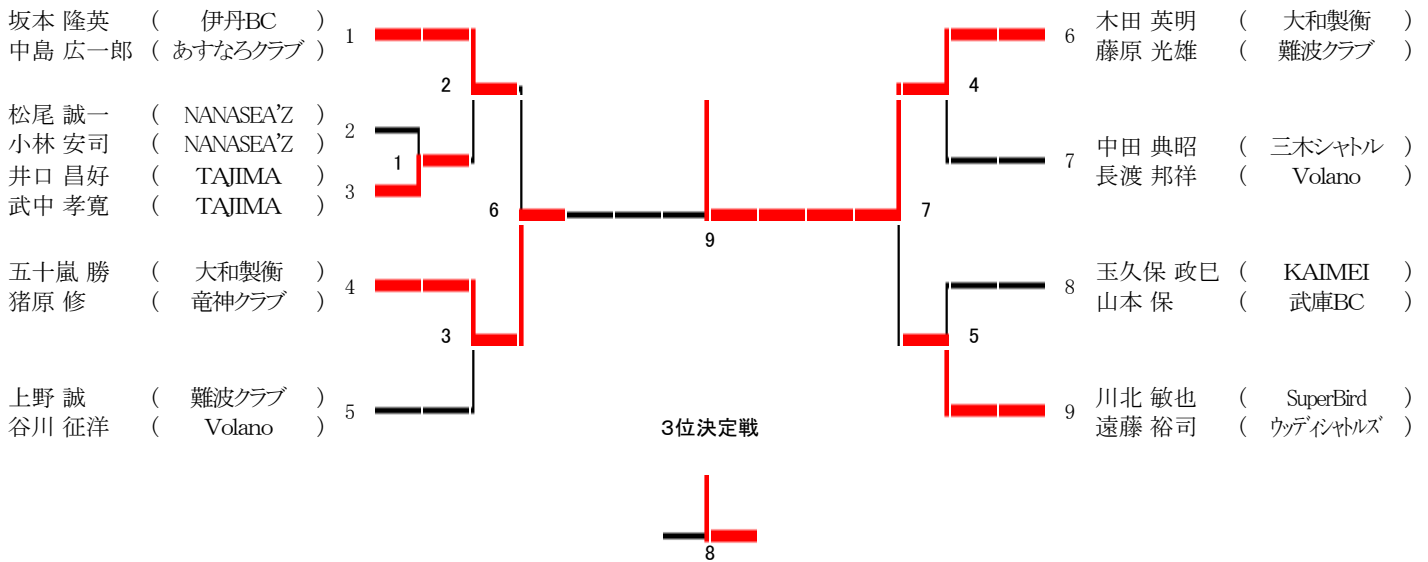

45歳以上男子複

平成27年度第66回兵庫県総合バドミントン選手権大会