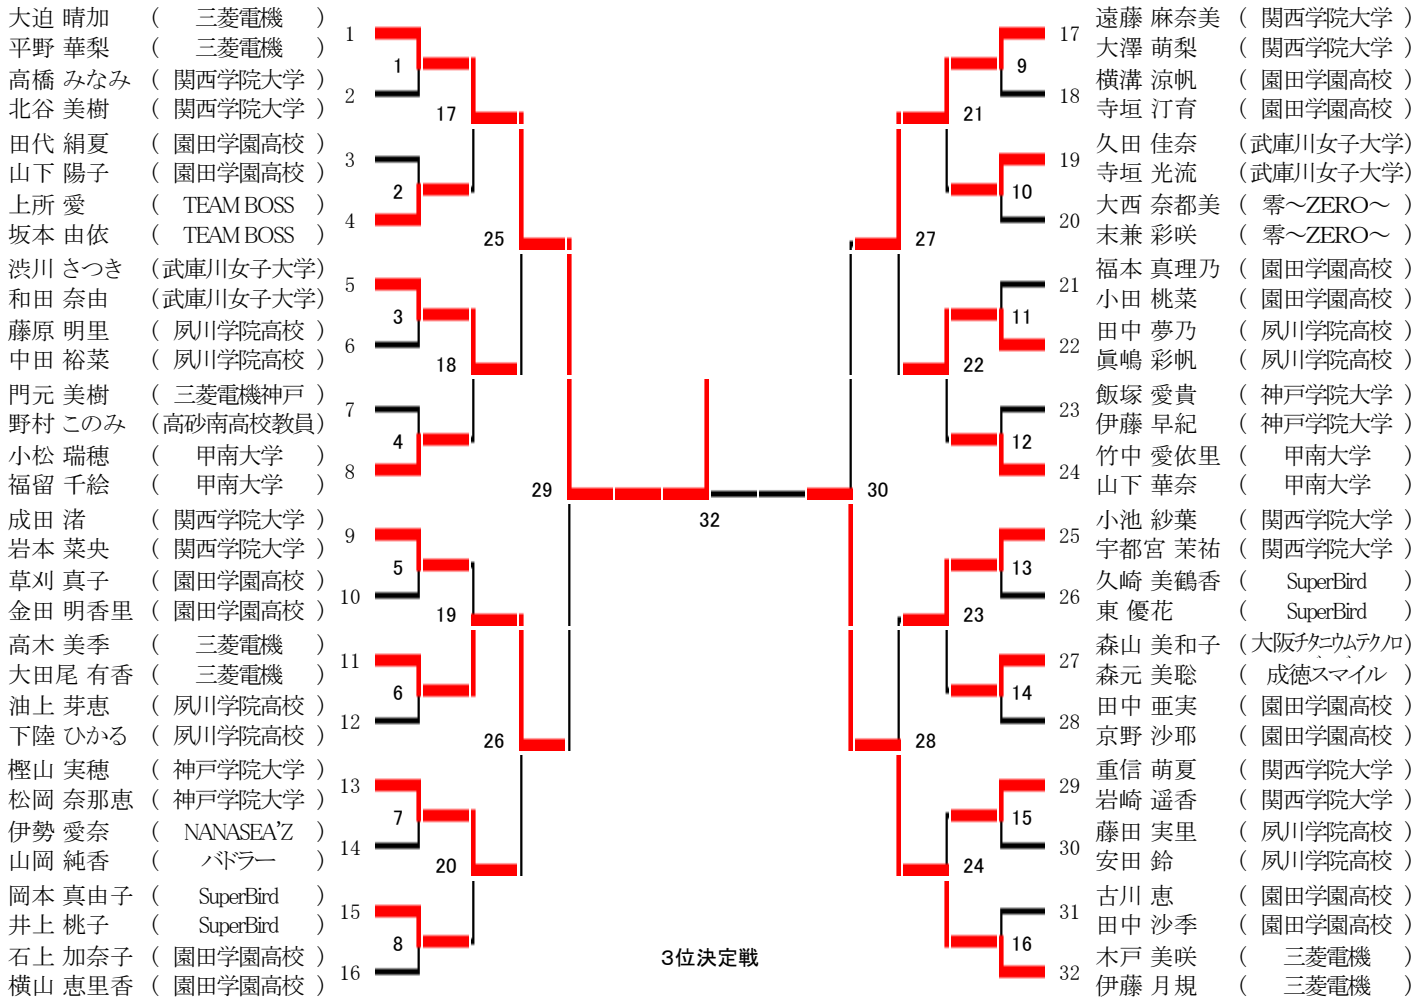

一般女子複

平成27年度第66回兵庫県総合バドミントン選手権大会