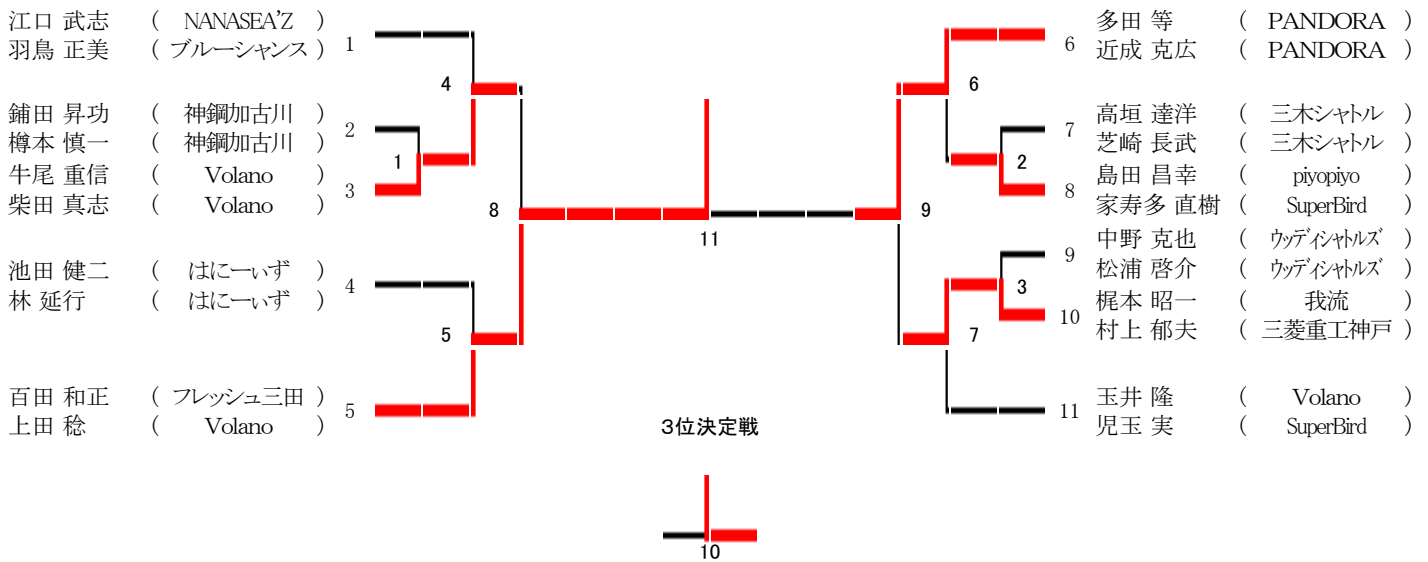

50歳以上男子複

平成27年度第66回兵庫県総合バドミントン選手権大会