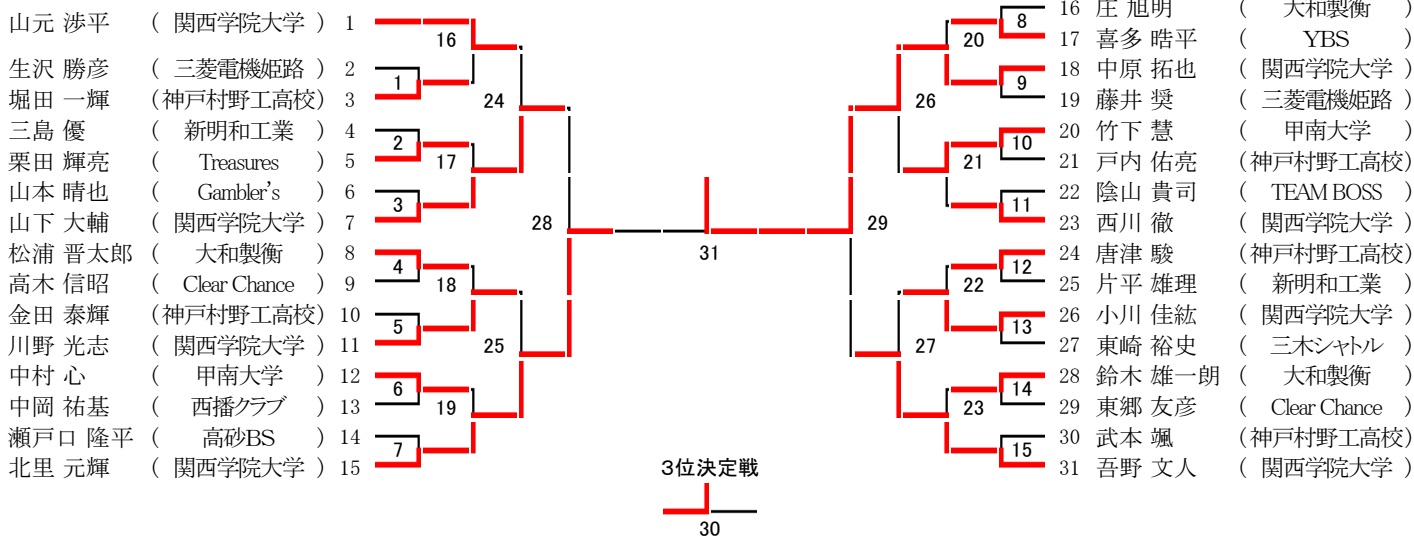

一般男子単

平成27年度第66回兵庫県総合バドミントン選手権